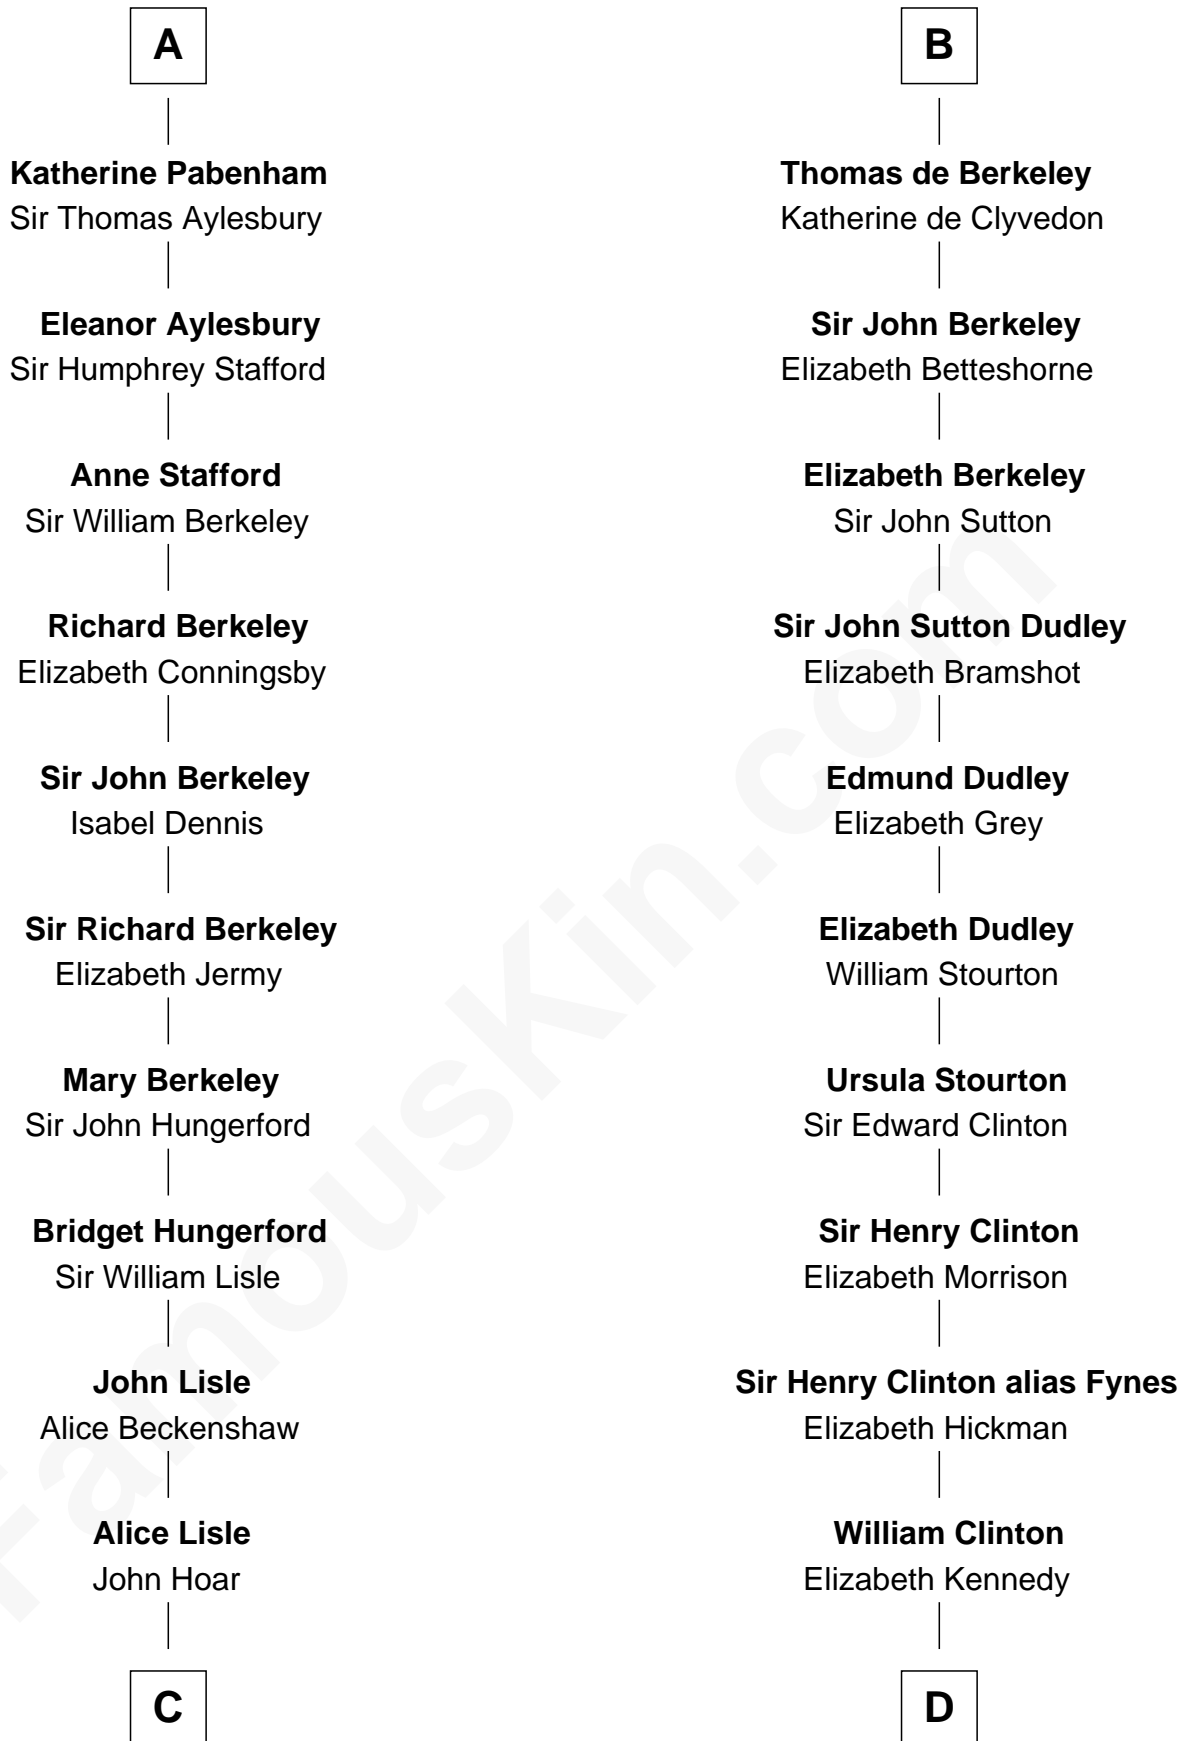

Sir Laurence de Pabenharn

**A**

**Avise of Lancaster**

Richard de Morville

**Helena de Morville**

Roland of Galloway

**Alan of Galloway**

Helen de l'Isle

**Helen of Galloway**

Sir Roger de Quincy

**Margaret de Quincy**

Sir William de Ferrers

**Joan de Ferrers**

Sir Thomas de Berkeley

**Sir Maurice de Berkeley**

Eve la Zouche

**B**

**C**

**Elizabeth Hoar**  
Jonathan Prescott

**Dr. Jonathan Prescott**  
Rebecca Bulkeley

**Dr. Abel Prescott**  
Abigail Brigham

**Samuel Prescott**  
*Completed Paul Revere's Ride*

**D**

**James Clinton**  
Elizabeth Smith

**Charles Clinton**  
Elizabeth Denniston

**George Clinton**  
*4th U.S. Vice President*

FamousKin.com