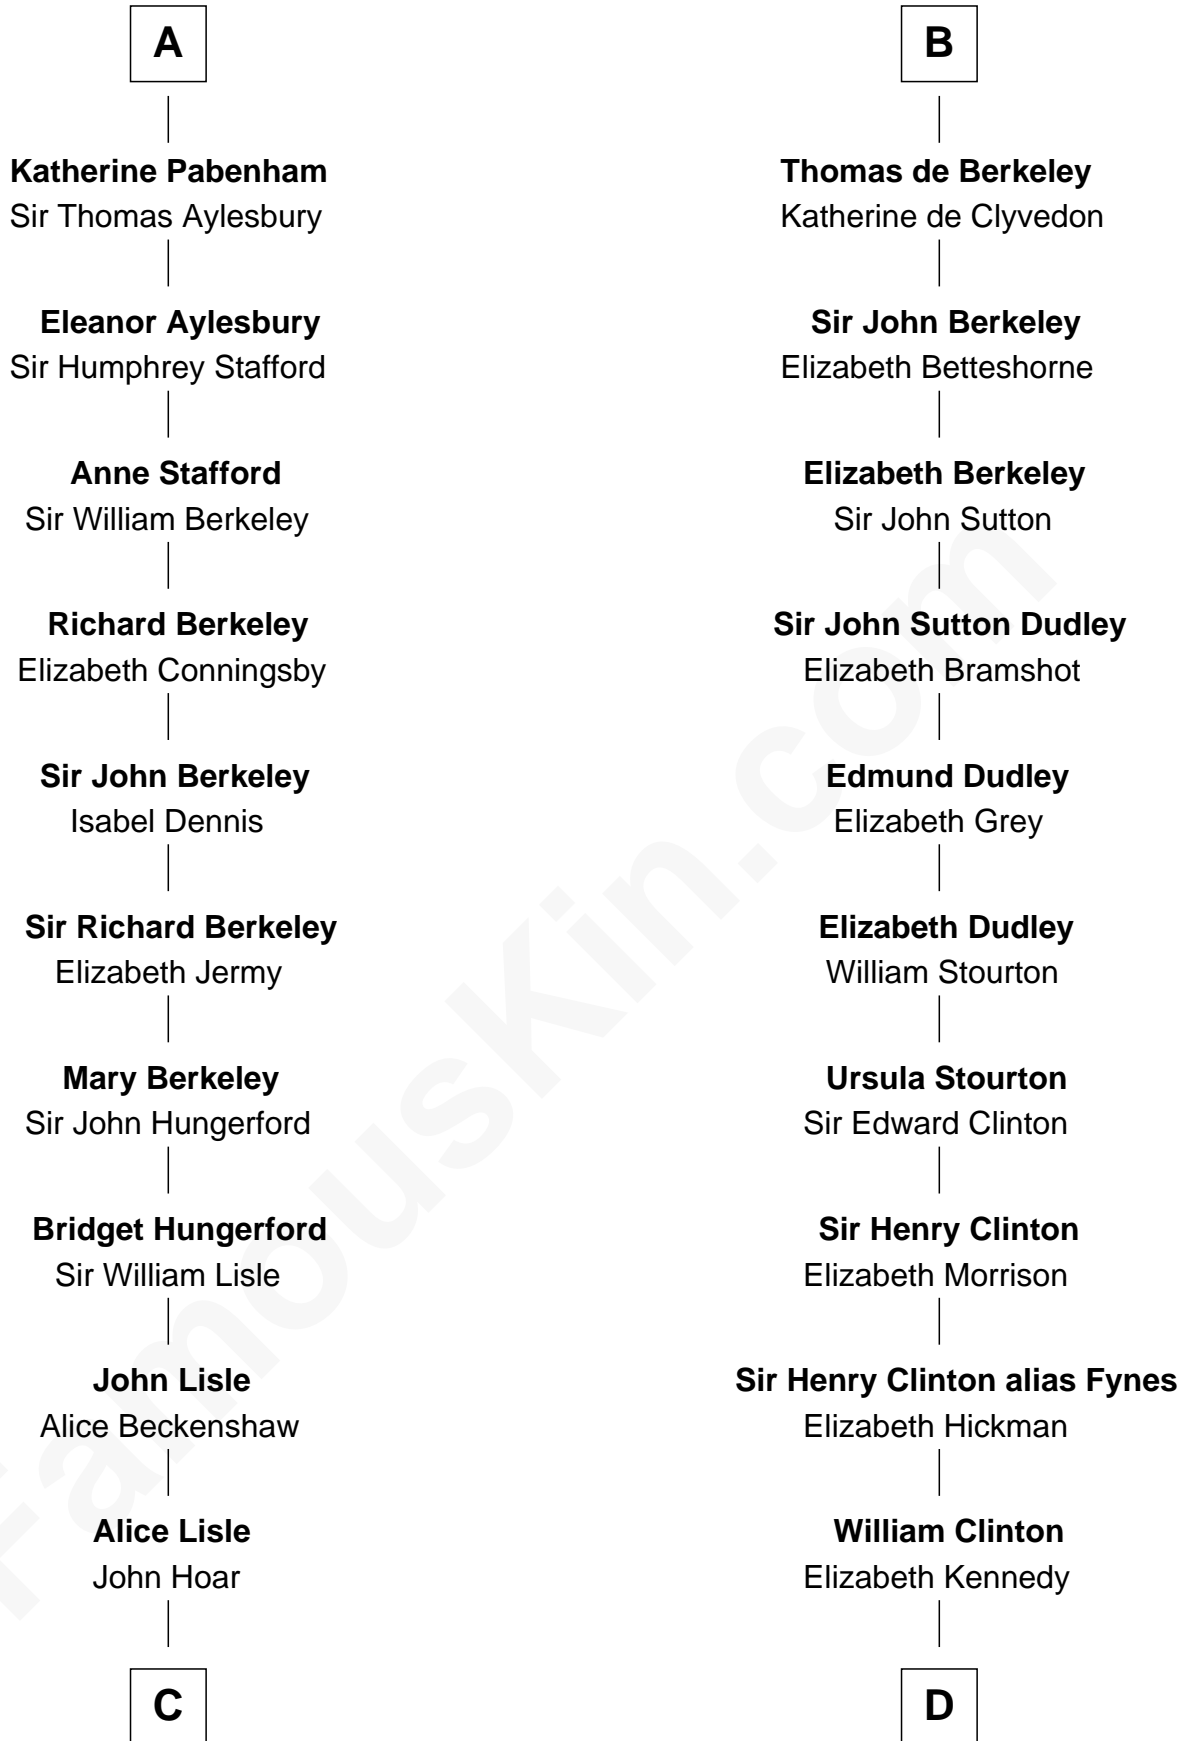

### DeWitt Clinton

*6th Governor of New York*

**William I de Lancaster**  
Gundred de Warenne

**William II de Lancaster**

Hawise de Stuteville

**Hawise de Lancaster**

Gilbert FitzRoger

**Hawise de Lancaster**

**Helen of Galloway**

Sir Roger de Quincy

**Margaret de Quincy**

Sir William de Ferrers

**Joan de Ferrers**

Sir Thomas de Berkeley

**Sir Maurice de Berkeley**

Eve la Zouche

**B**

**C**

**Elizabeth Hoar**  
Jonathan Prescott

**Dr. Jonathan Prescott**  
Rebecca Bulkeley

**Dr. Abel Prescott**  
Abigail Brigham

**Samuel Prescott**  
*Completed Paul Revere's Ride*

**D**

**James Clinton**  
Elizabeth Smith

**Charles Clinton**  
Elizabeth Denniston

**Gen. James Clinton**  
Mary DeWitt

**DeWitt Clinton**  
*6th Governor of New York*

FamousKin.com