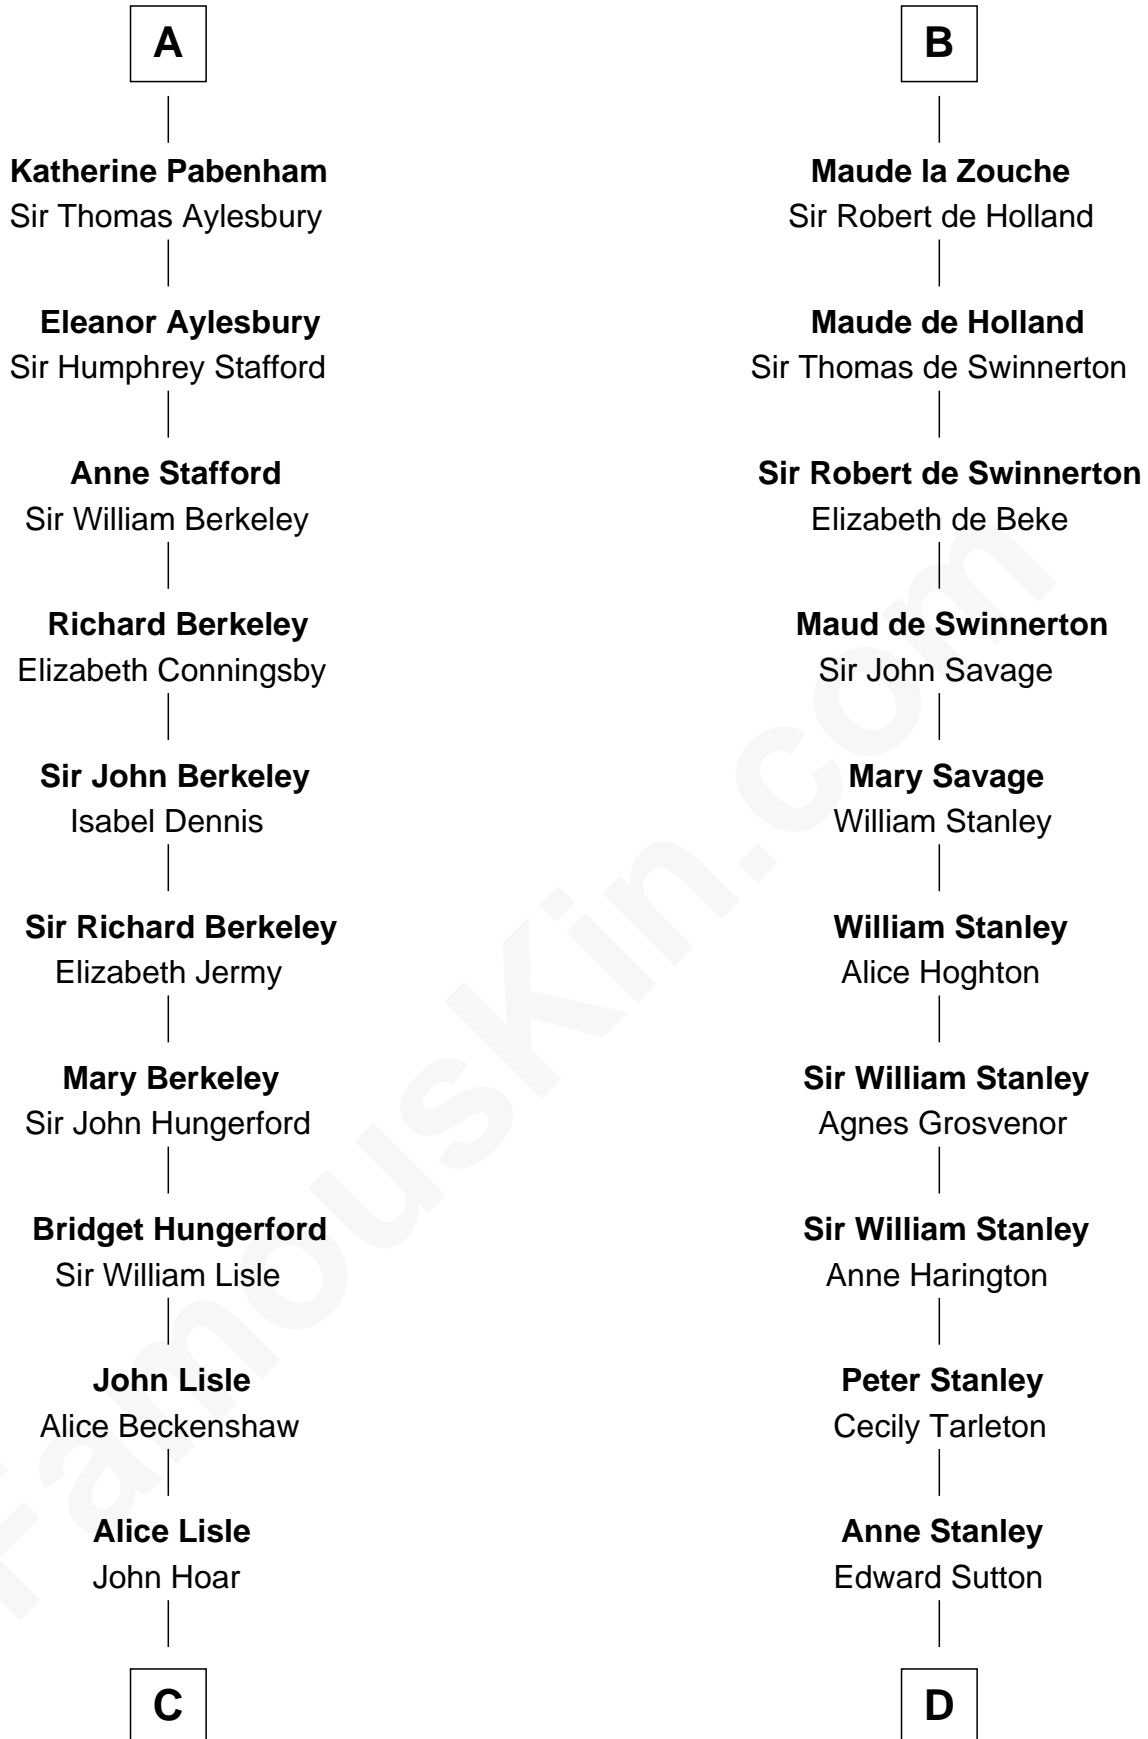

### Francis Lightfoot Lee

*Signer of the Declaration of Independence*

**William I de Lancaster**  
Gundred de Warenne

**William II de Lancaster**  
Hawise de Stuteville

**Hawise de Lancaster**  
Gilbert FitzRoger

**Hawise de Lancaster**  
Peter II de Brus

**Agnes de Brus**  
Walter de Fauconberge

**Anice de Fauconberge**  
Sir Nicholas Engaine

**Sir John d'Engaine**  
Joan Peveral

**Elizabeth d'Engaine**  
Sir Laurence de Pabenharn

**A**

**Avice of Lancaster**  
Richard de Morville

**Helena de Morville**  
Roland of Galloway

**Alan of Galloway**  
Helen de l'Isle

**Helen of Galloway**  
Sir Roger de Quincy

**Ellen de Quincy**  
Alan la Zouche

**Sir Roger la Zouche**  
Ela Longespee

**Sir Alan la Zouche**  
Eleanor de Segrave

**B**

**C**

**Elizabeth Hoar**  
Jonathan Prescott

**Dr. Jonathan Prescott**  
Rebecca Bulkeley

**Dr. Abel Prescott**  
Abigail Brigham