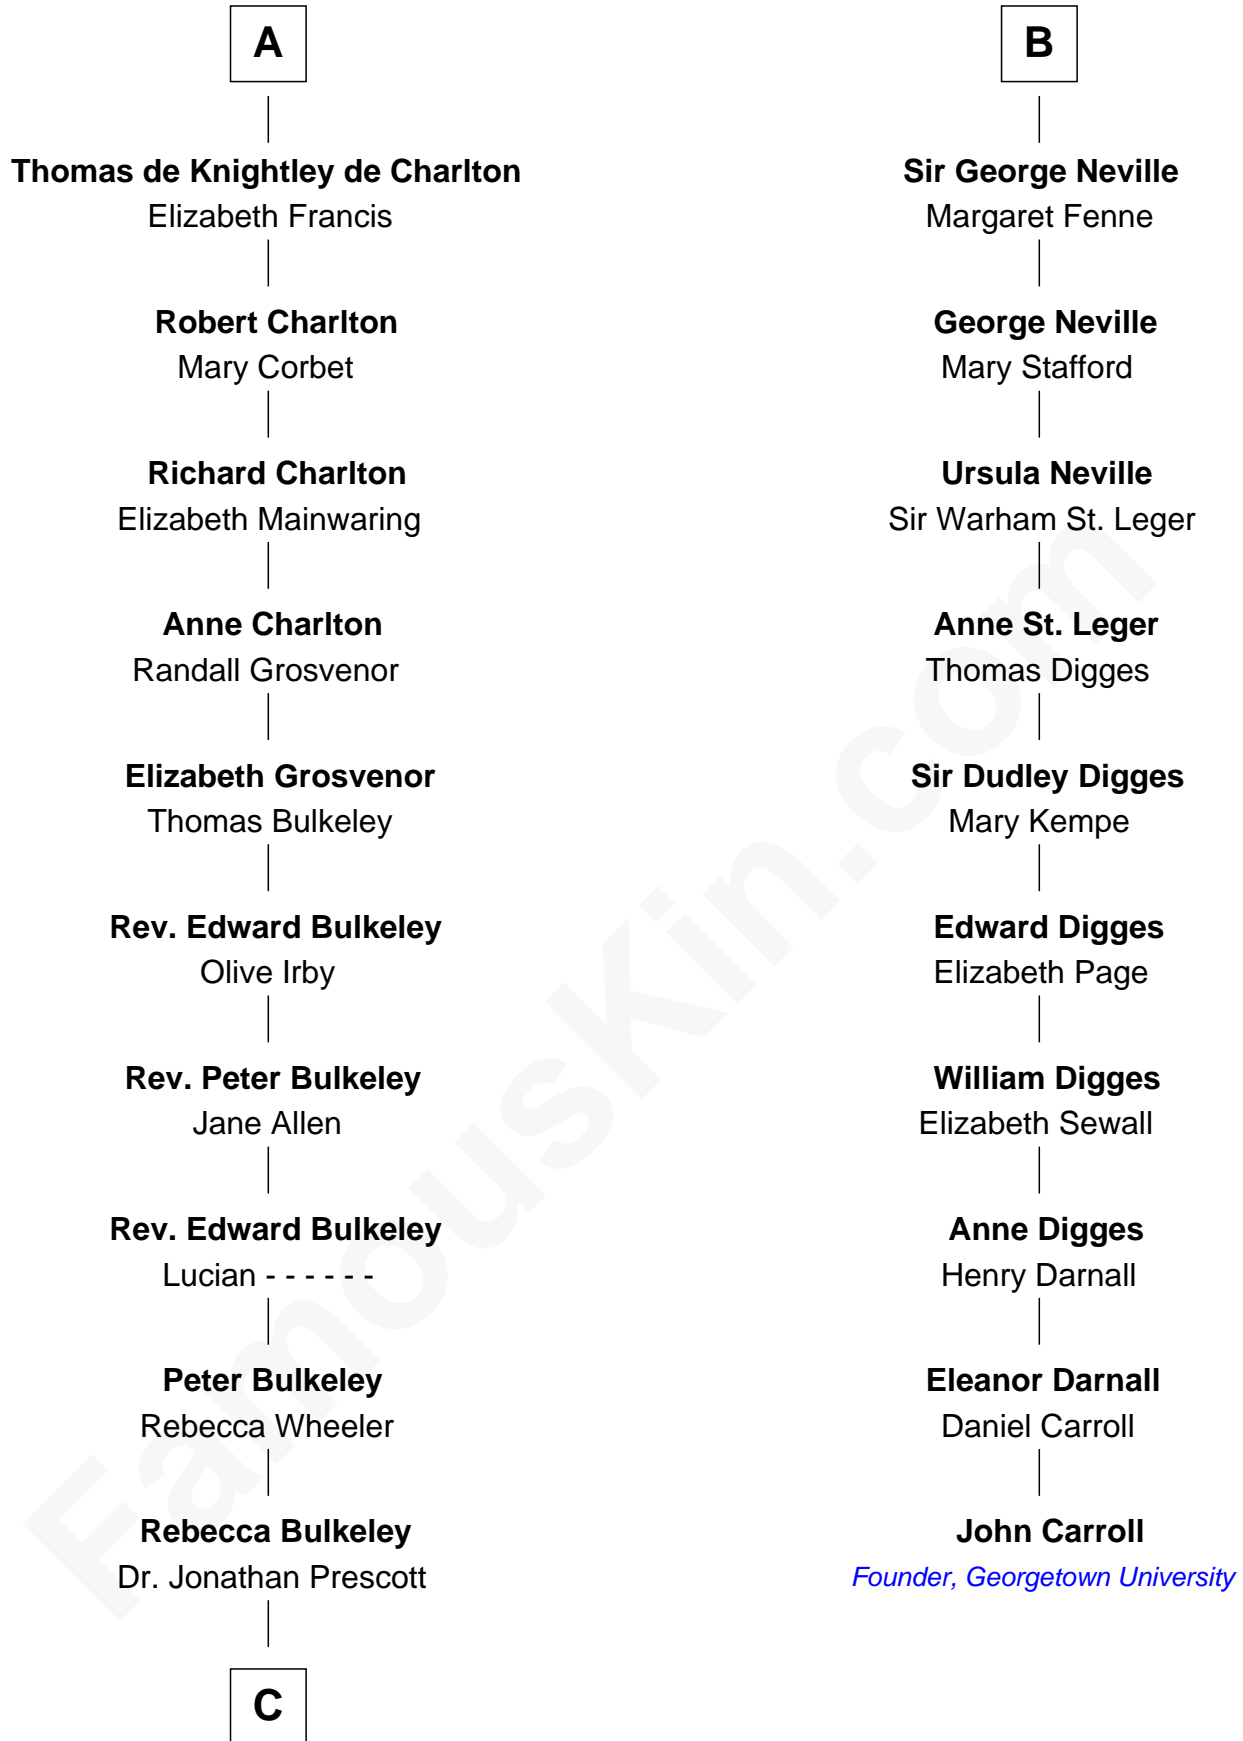

**Elena Zouche**  
Alan de Charlton

**Alan de Charlton**  
Margery FitzAer

**Thomas de Charlton**  
-----

**Anna de Charlton**  
William de Knightley

**A**

**William Longespee**  
Idoine de Camville

**Ela Longespee**  
Sir James de Audley

**Sir Hugh I de Audley**  
Iseult de Mortimer

**Alice de Audley**  
Sir Ralph de Neville

**Sir John de Neville**  
Maude de Percy

**Sir Ralph Neville**  
Joan Beaufort

**Sir Edward Neville**  
Elizabeth de Beauchamp

**B**

**C**

—  
**Dr. Abel Prescott**

Abigail Brigham

—  
**Samuel Prescott**

*Completed Paul Revere's Ride*

FamousKin.com