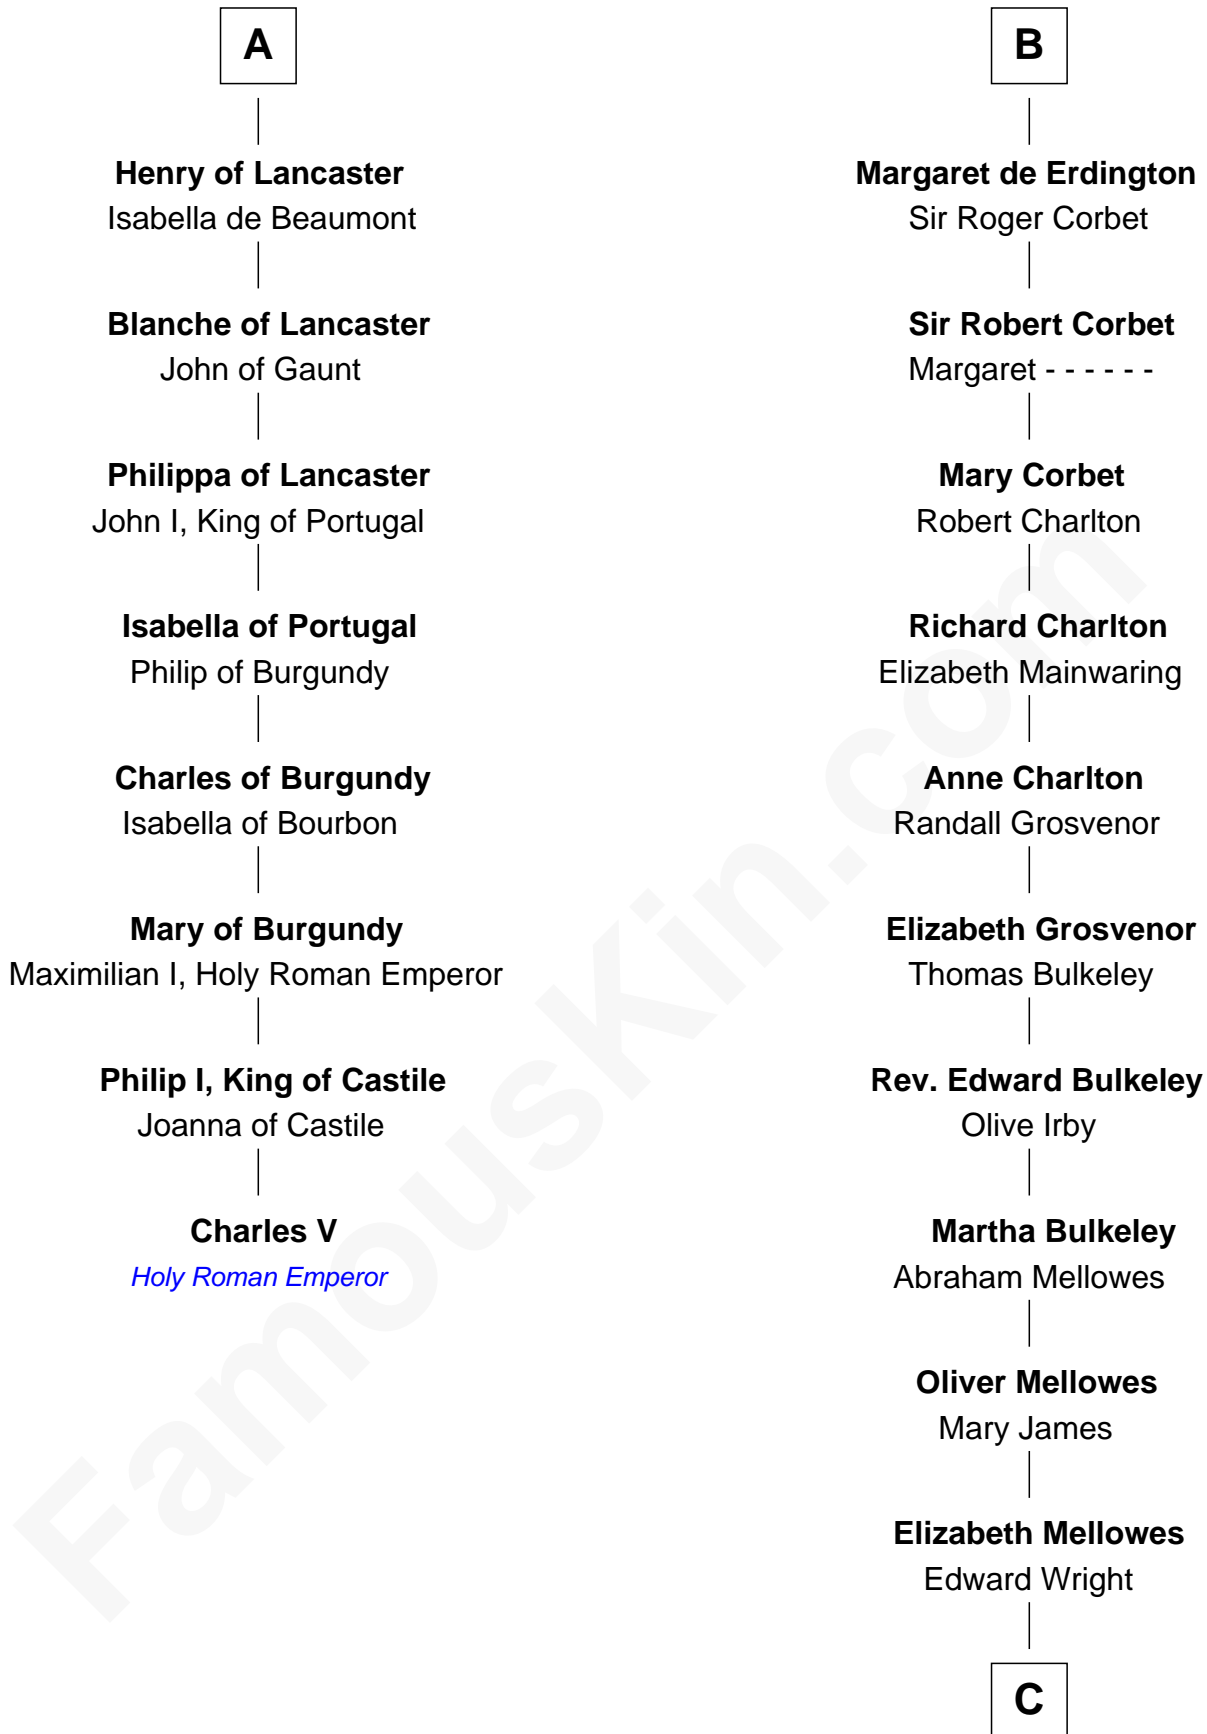

# FamousKin.com Relationship Chart of

**Charles V**

*Holy Roman Emperor*

14th cousin 7 times removed of

**John Davis**

*14th and 17th Governor of Massachusetts*

**Ranulf III le Meschin**

*Lucy of Bolingbroke*

**Adeliza de Meschines**  
Richard Fitzgilbert de Clare

**Roger de Clare**  
Maud de St. Hilary

**Aveline de Clare**  
Sir Geoffrey FitzPiers

**Sir John FitzGeoffrey**  
Isabel le Bigod

**Maud FitzJohn**  
William de Beauchamp

**Isabella de Beauchamp**  
Sir Patrick de Chaworth

**Maud de Chaworth**  
Henry Plantagenet

**A**

**Sir Ranulf de Gernons**  
Maud of Gloucester

**Hugh de Kevelioc**  
Bertrade de Montfort

**Mabel of Chester**  
William d'Aubeny

**Nichole d'Aubeny**  
Sir Roger de Somery

**Maud de Somery**  
Sir Henry de Erdington

**Sir Henry de Erdington**  
Joan de Wolvey

**Sir Giles de Erdington**  
Elizabeth de Tolthorpe

**B**

**C**

|  
**Martha Wright**