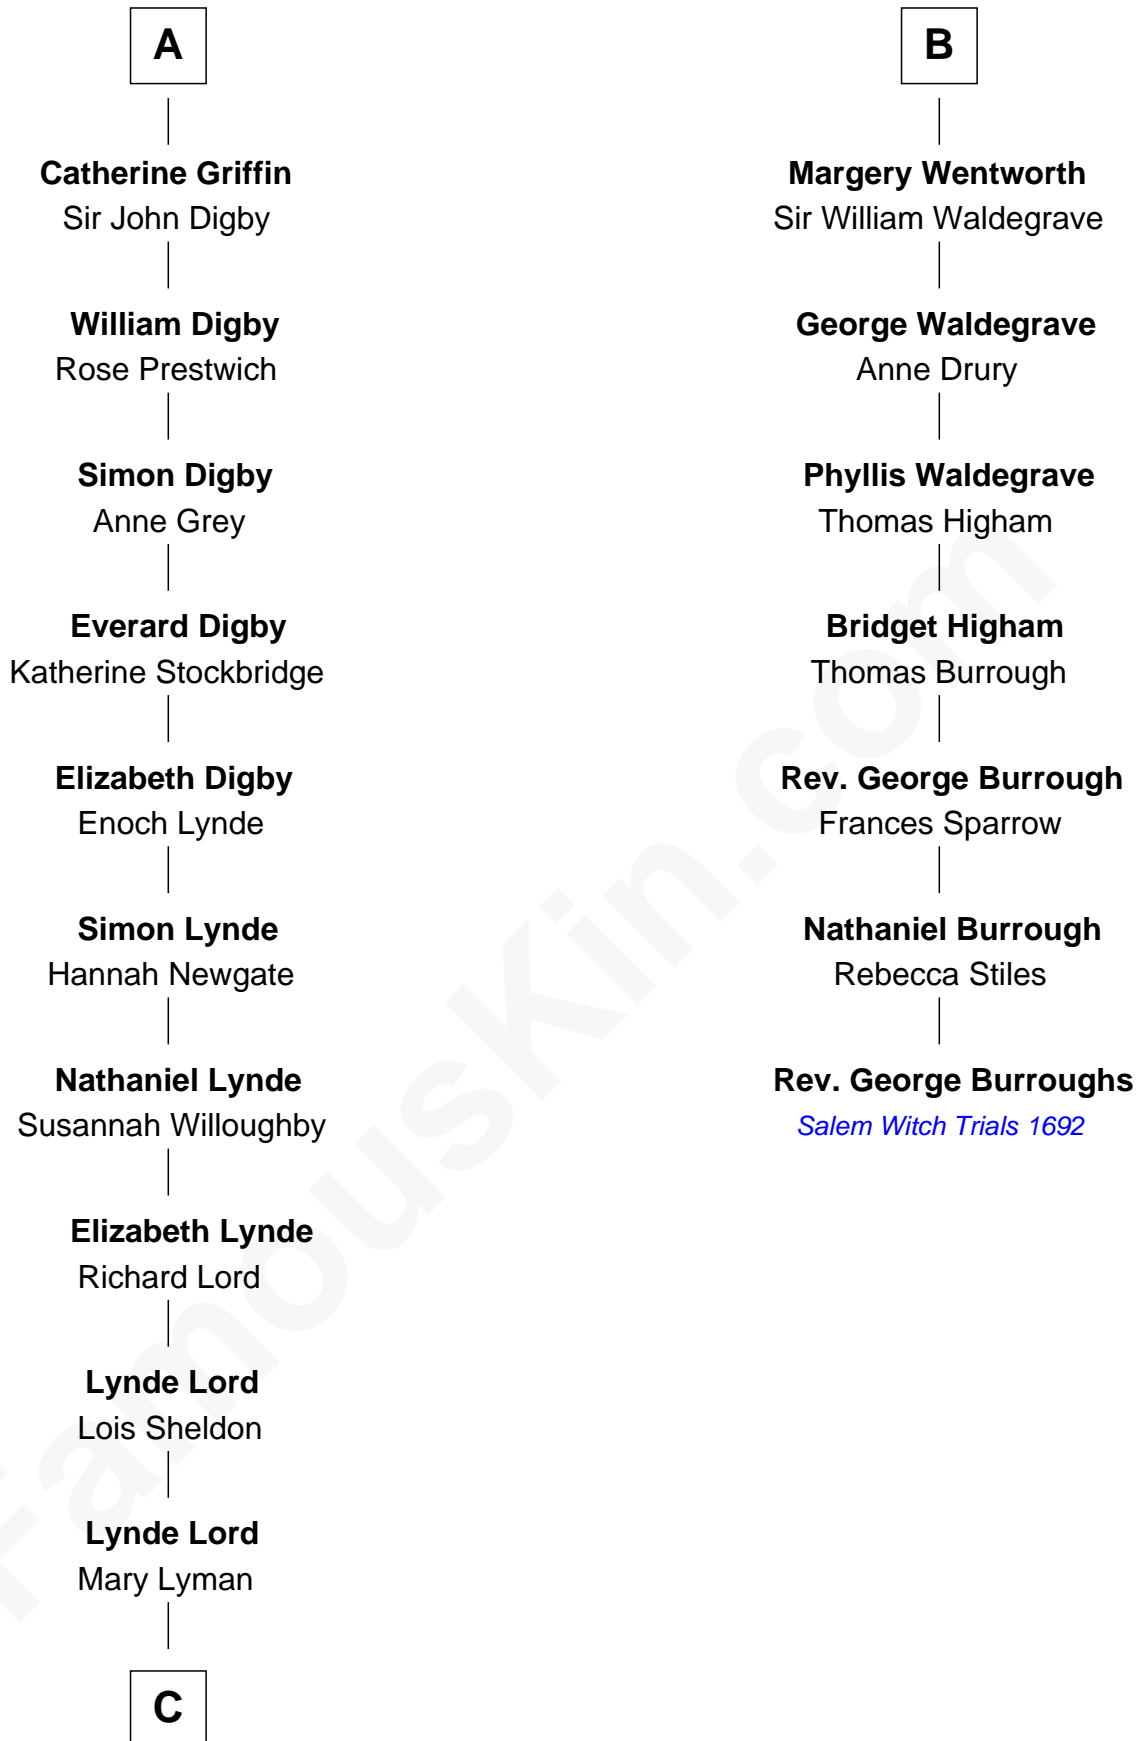

# FamousKin.com Relationship Chart of

**J.P. Morgan**

*American Banker and Art Collector*

**13th cousin 6 times removed of**

**Rev. George Burroughs**

*Executed for Witchcraft, Salem 1692*

**Sir William de Cantilupe**

Eve de Braiose

**Joan de Cantilupe**  
Sir Henry de Hastings

**Lora de Hastings**  
Thomas Latimer

**Sir Warin le Latimer**  
Catherine de la Warre

**Elizabeth le Latimer**  
Sir Thomas Griffin

**Richard Griffin**  
Anna Chamberlain

**Nicholas Griffin**  
Margaret Pilkington

**Nicholas Griffin**  
Catherine Curzon

**A**

**Milicent de Cantilupe**  
Eudo la Zouche

**Sir William la Zouche**  
Maud Lovel

**Milicent la Zouche**  
Sir William Deincourt

**Margaret Deincourt**  
Sir Robert de Tibetot

**Elizabeth de Tibetot**  
Sir Philip le Despencer

**Margery Despencer**  
Sir Roger Wentworth

**Henry Wentworth**  
Elizabeth Howard

**B**

**C**

—  
**Mary Sheldon Lord**