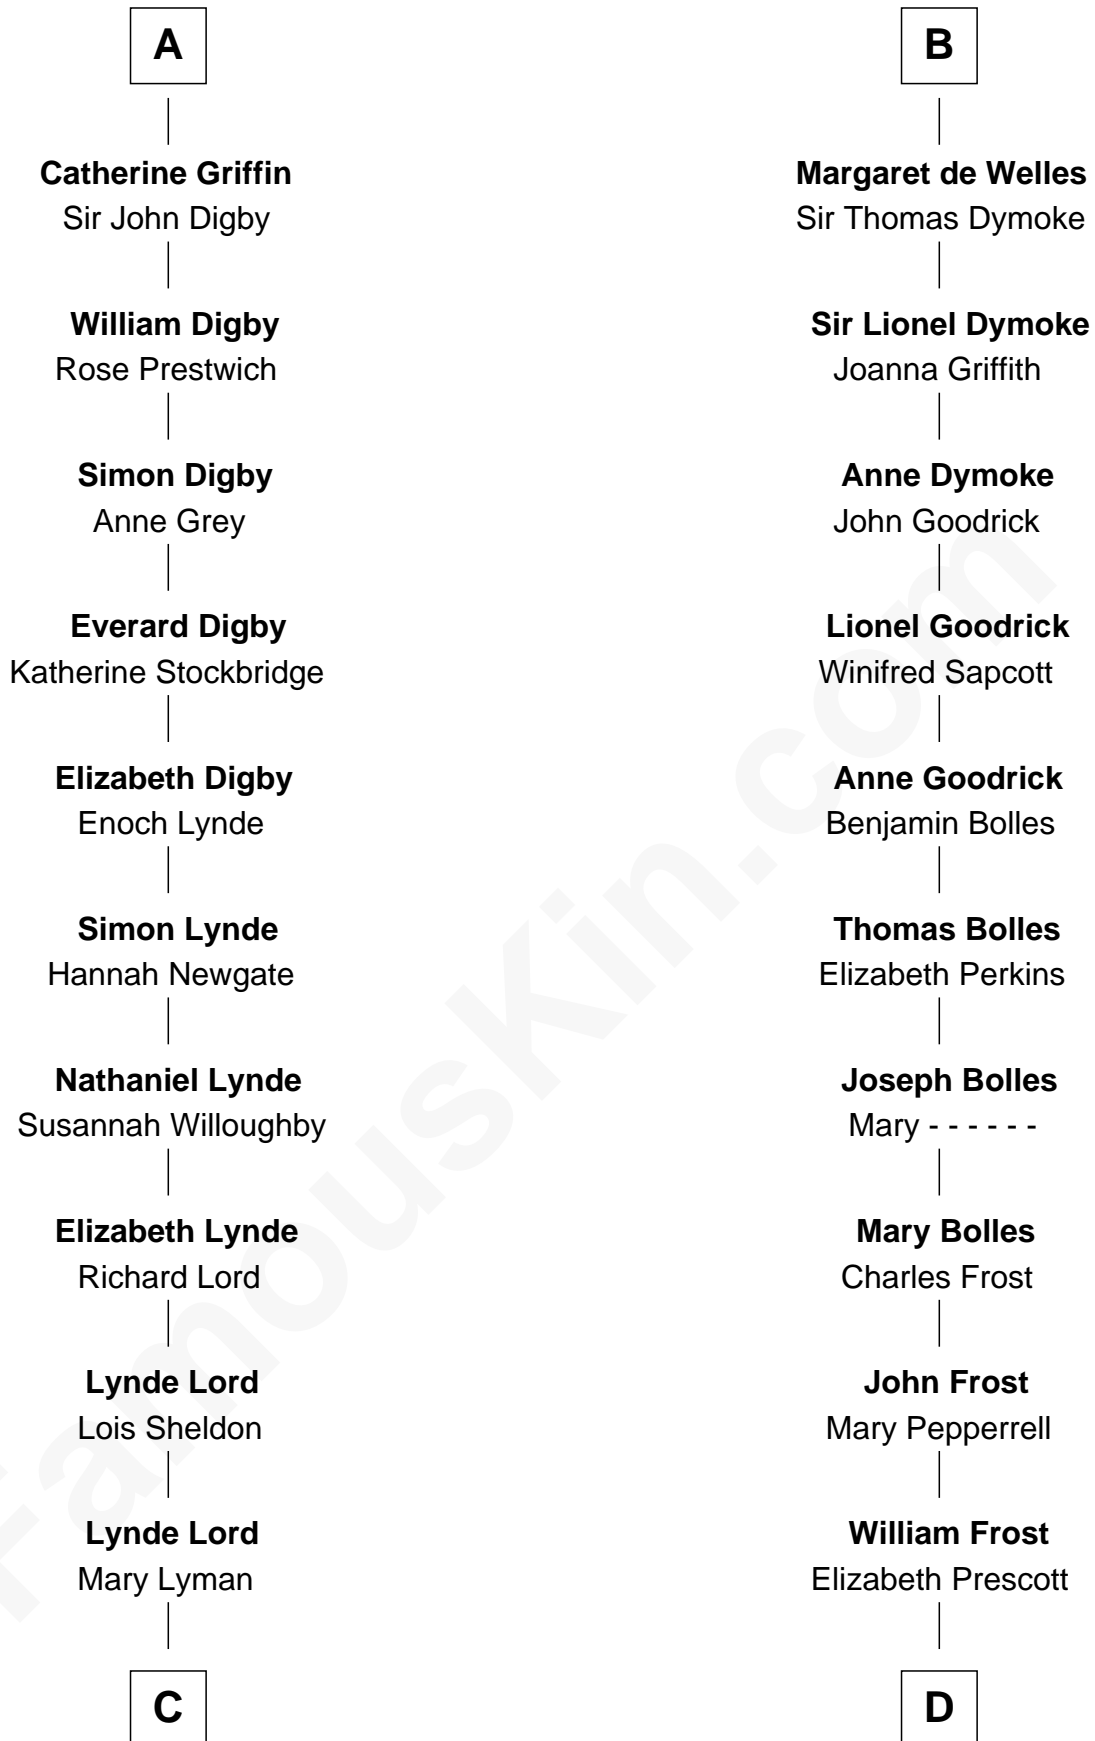

# FamousKin.com Relationship Chart of

**J.P. Morgan**

*American Banker and Art Collector*

19th cousin 2 times removed of

**Robert Frost**

*Poet and Playwright*

**Sir William de Cantilupe**

Eve de Braiose

**Joan de Cantilupe**  
Sir Henry de Hastings

**Lora de Hastings**  
Thomas Latimer

**Sir Warin le Latimer**  
Catherine de la Warre

**Elizabeth le Latimer**  
Sir Thomas Griffin

**Richard Griffin**  
Anna Chamberlain

**Nicholas Griffin**  
Margaret Pilkington

**Nicholas Griffin**  
Catherine Curzon

**A**

**Milicent de Cantilupe**  
Eudo la Zouche

**Eve la Zouche**  
Sir Maurice de Berkeley

**Isabel de Berkeley**  
Sir Robert de Clifford

**Sir Roger de Clifford**  
Maud de Beauchamp

**Katherine de Clifford**  
Sir Ralph de Greystoke

**Maud de Greystoke**  
Eudo de Welles

**Sir Lionel de Welles**  
Joan de Waterton

**B**

**C**

**Mary Sheldon Lord**