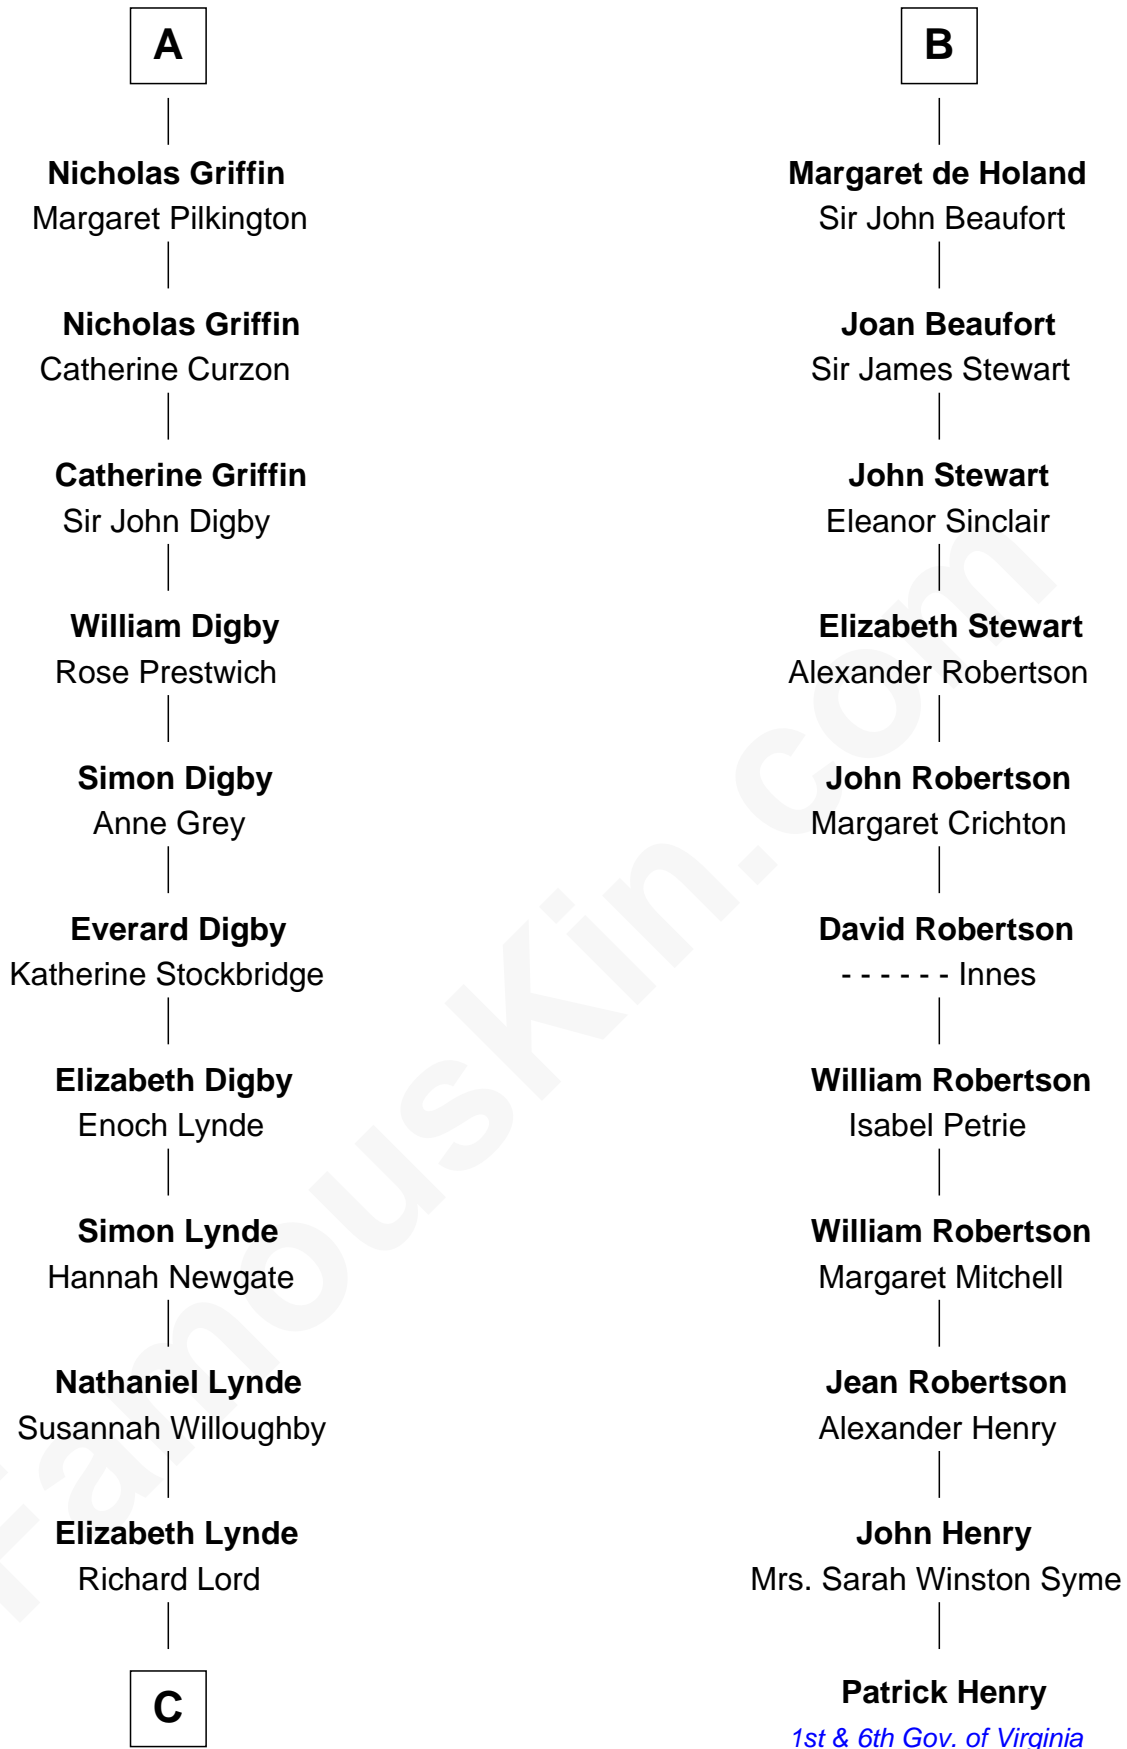

# FamousKin.com Relationship Chart of

**J.P. Morgan**

*American Banker and Art Collector*

17th cousin 4 times removed of

**Patrick Henry**

*1st and 6th Governor of Virginia*

**Roger le Bigod**

Ida de Tony

**Margaret le Bigod**  
Sir William de Hastings

**Sir Henry de Hastings**  
Ada of Huntingdon

**Sir Henry de Hastings**  
Joan de Cantilupe

**Lora de Hastings**  
Thomas Latimer

**Sir Warin le Latimer**  
Catherine de la Warre

**Elizabeth le Latimer**  
Sir Thomas Griffin

**Richard Griffin**  
Anna Chamberlain

**A**

**Hugh le Bigod**  
Maud Marshal

**Isabel le Bigod**  
Sir John FitzGeoffrey

**Maud FitzJohn**  
William de Beauchamp

**Isabella de Beauchamp**  
Sir Patrick de Chaworth

**Maud de Chaworth**  
Henry Plantagenet

**Eleanor Plantagenet**  
Richard Fitzalan

**Alice Fitzalan**  
Sir Thomas de Holand

**B**

**C**

—  
**Lynde Lord**  
Lois Sheldon