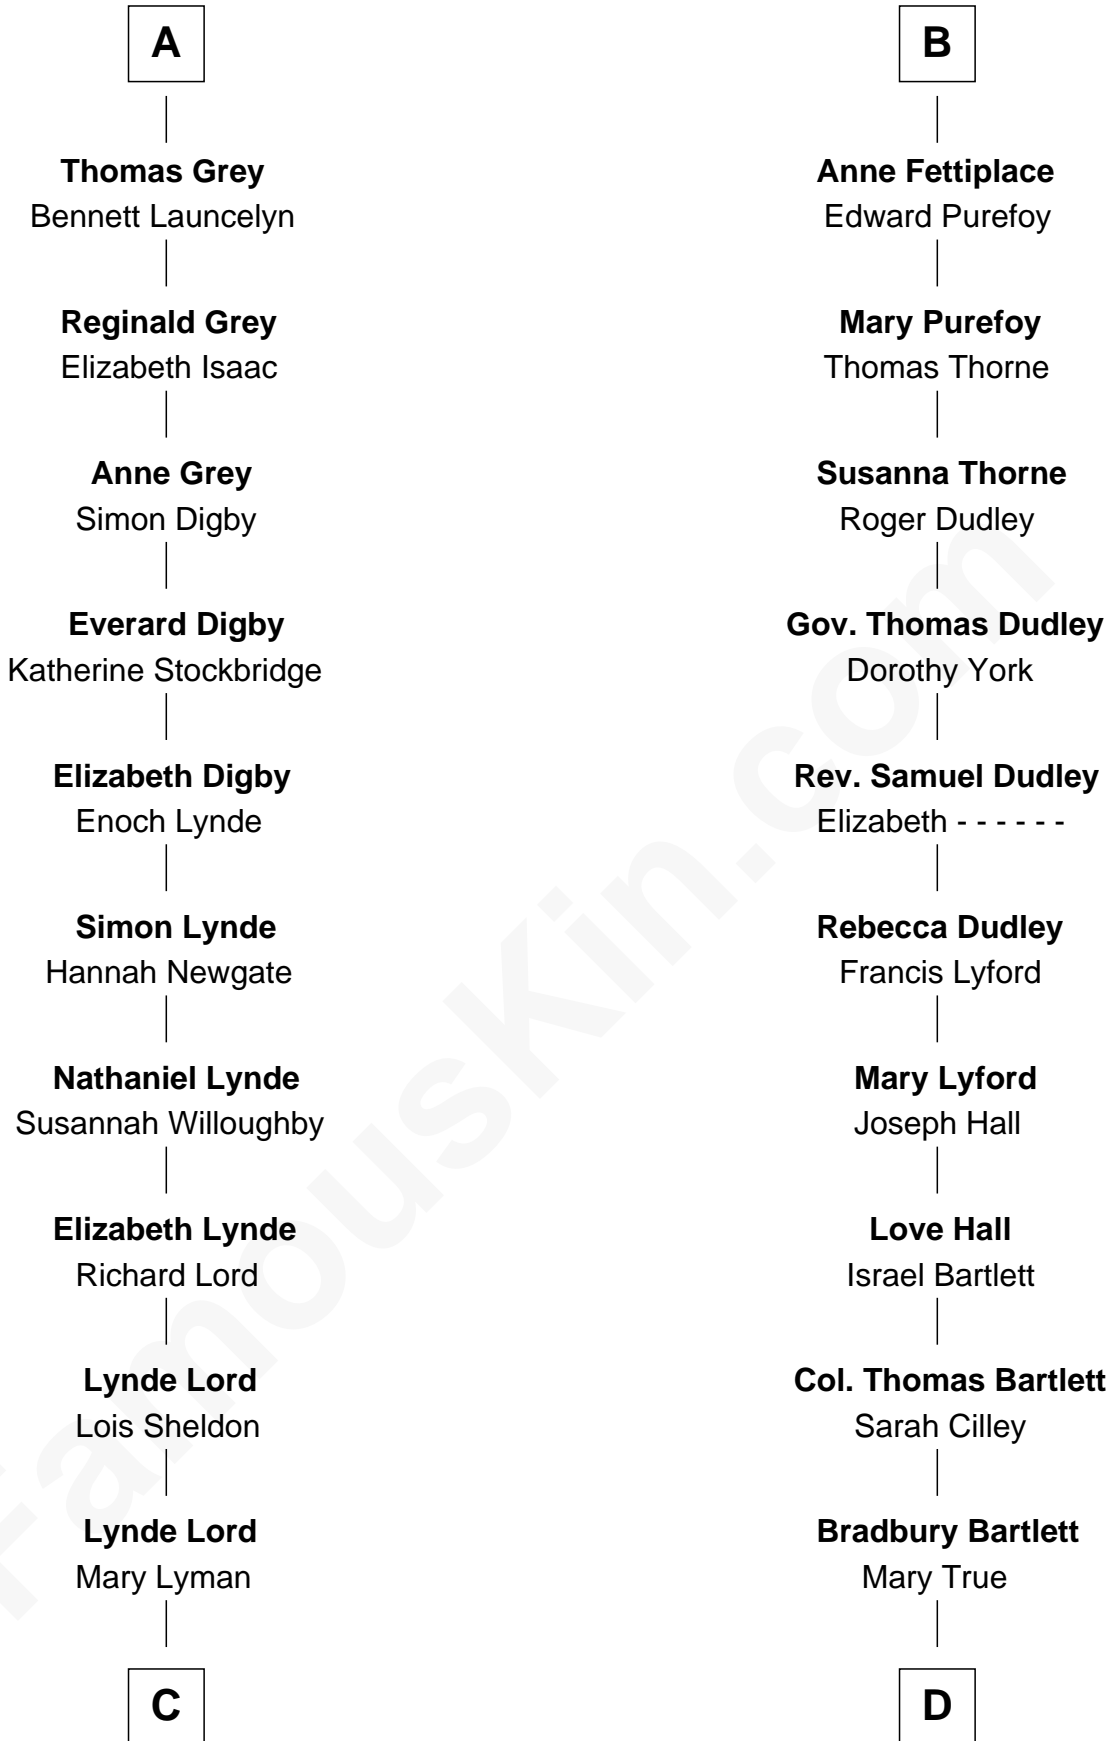

# FamousKin.com Relationship Chart of

**J.P. Morgan**

*American Banker and Art Collector*

19th cousin 1 time removed of

**Alan Shepard**

*Mercury and Apollo Astronaut*

**William de Odingsells**

Ela FitzWalter

**Ida de Odingsells**  
Sir Roger de Herdeburgh

**Ela Herdeburgh**  
Sir William de Boteler

**Ankaret le Boteler**  
John le Strange

**Eleanor le Strange**  
Sir Reynold de Grey

**Sir Reynold Grey**  
Joan Astley

**John Grey**  
Elizabeth - - - - -

**Reginald Grey**  
Beatrice - - - - -

**A**

**Margaret de Oddingseles**

Sir John de Grey

**Sir John Grey**  
Avice Marmion

**Maud Grey**  
Sir Thomas Harcourt

**Sir Thomas Harcourt**  
Jane Fraunceys

**Sir Richard Harcourt**  
Edith St. Clair

**Alice Harcourt**  
William Bessiles

**Elizabeth Bessiles**  
Richard Fettiplace

**B**

**C**

**Mary Sheldon Lord**

John Pierpont

**Juliet Pierpont**