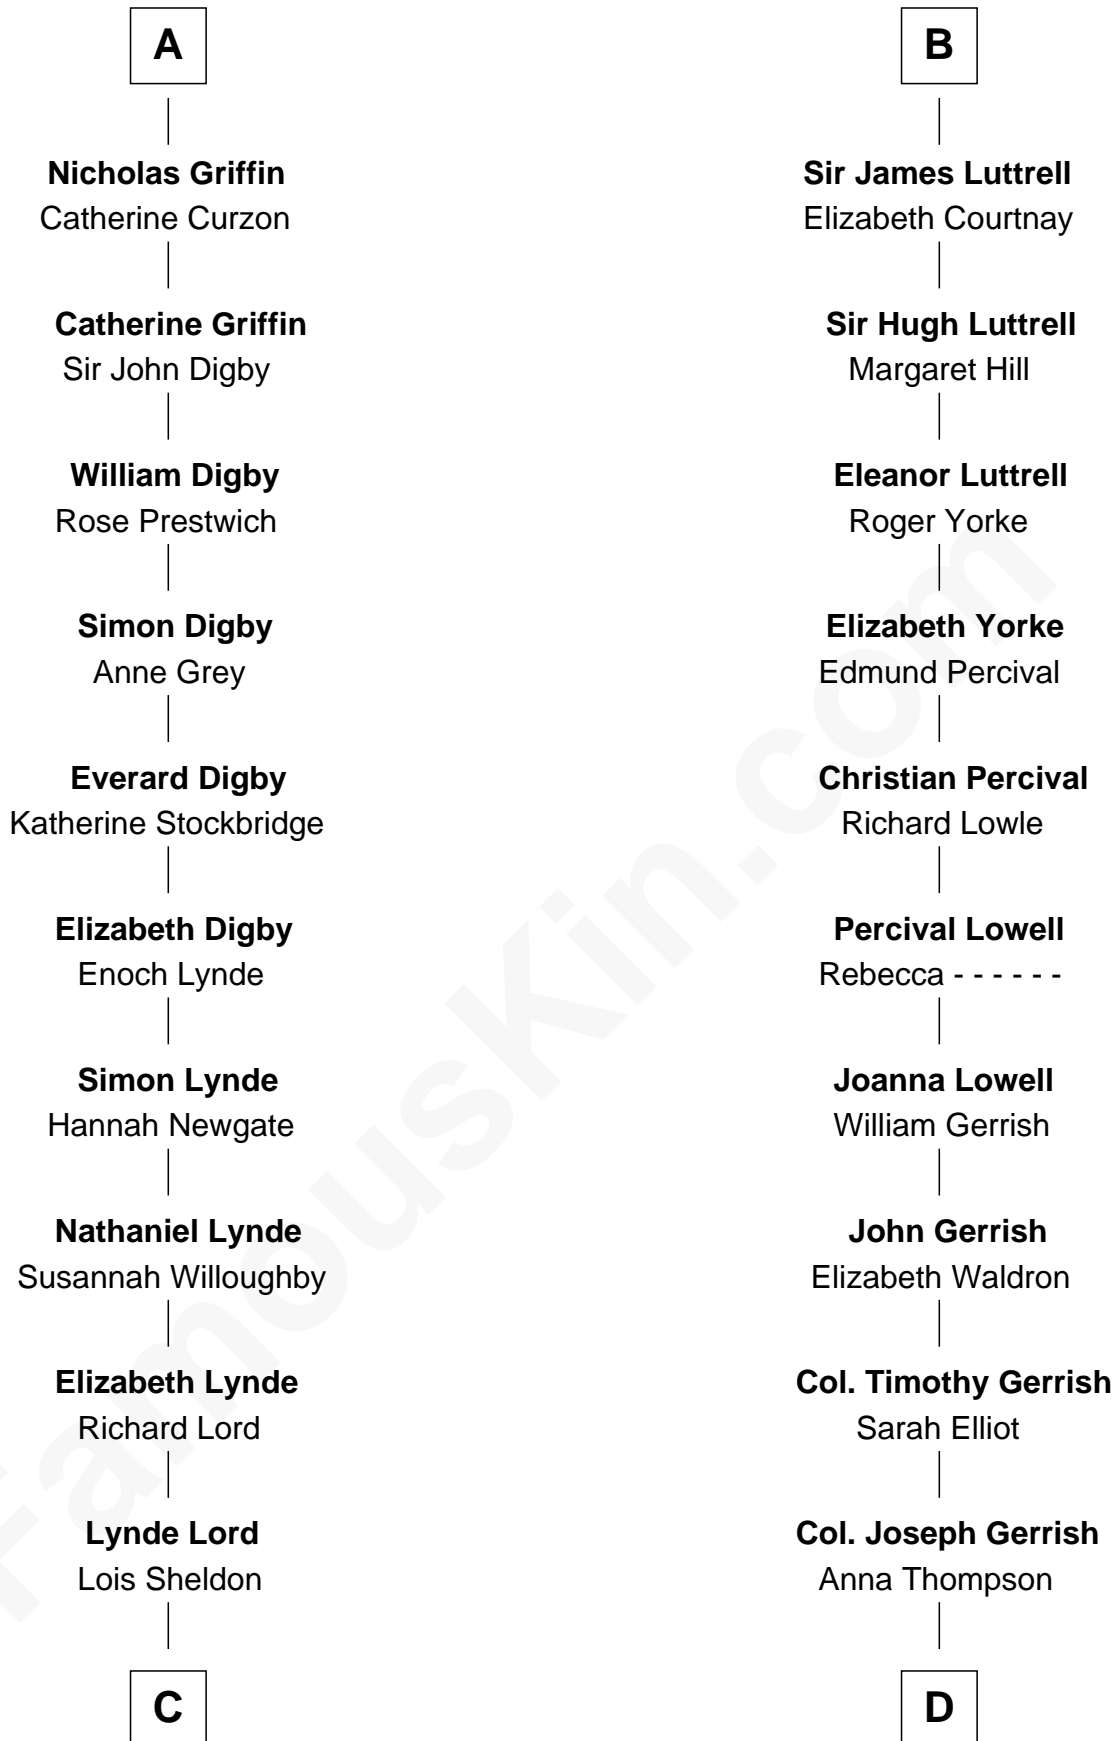

# FamousKin.com Relationship Chart of

**J.P. Morgan**

*American Banker and Art Collector*

**18th cousin 2 times removed of**

**Ichabod Goodwin**

*27th Governor of New Hampshire*

**William de Braiose**

Eva Marshal

**Eve de Braiose**  
Sir William de Cantilupe

**Joan de Cantilupe**  
Sir Henry de Hastings

**Lora de Hastings**  
Thomas Latimer

**Sir Warin le Latimer**  
Catherine de la Warre

**Elizabeth le Latimer**  
Sir Thomas Griffin

**Richard Griffin**  
Anna Chamberlain

**Nicholas Griffin**  
Margaret Pilkington

**A**

**Eleanor de Braiose**  
Sir Humphrey de Bohun

**Humphrey de Bohun**  
Maud de Fiennes

**Humphrey de Bohun**  
Elizabeth Plantagenet

**Margaret de Bohun**  
Sir Hugh de Courtnay

**Elizabeth de Courtnay**  
Sir Andrew Luttrell

**Sir Hugh Luttrell**  
Catherine de Beaumont

**Sir John Luttrell**  
Margaret Touchet

**B**

**C**

**Lynde Lord**  
Mary Lyman