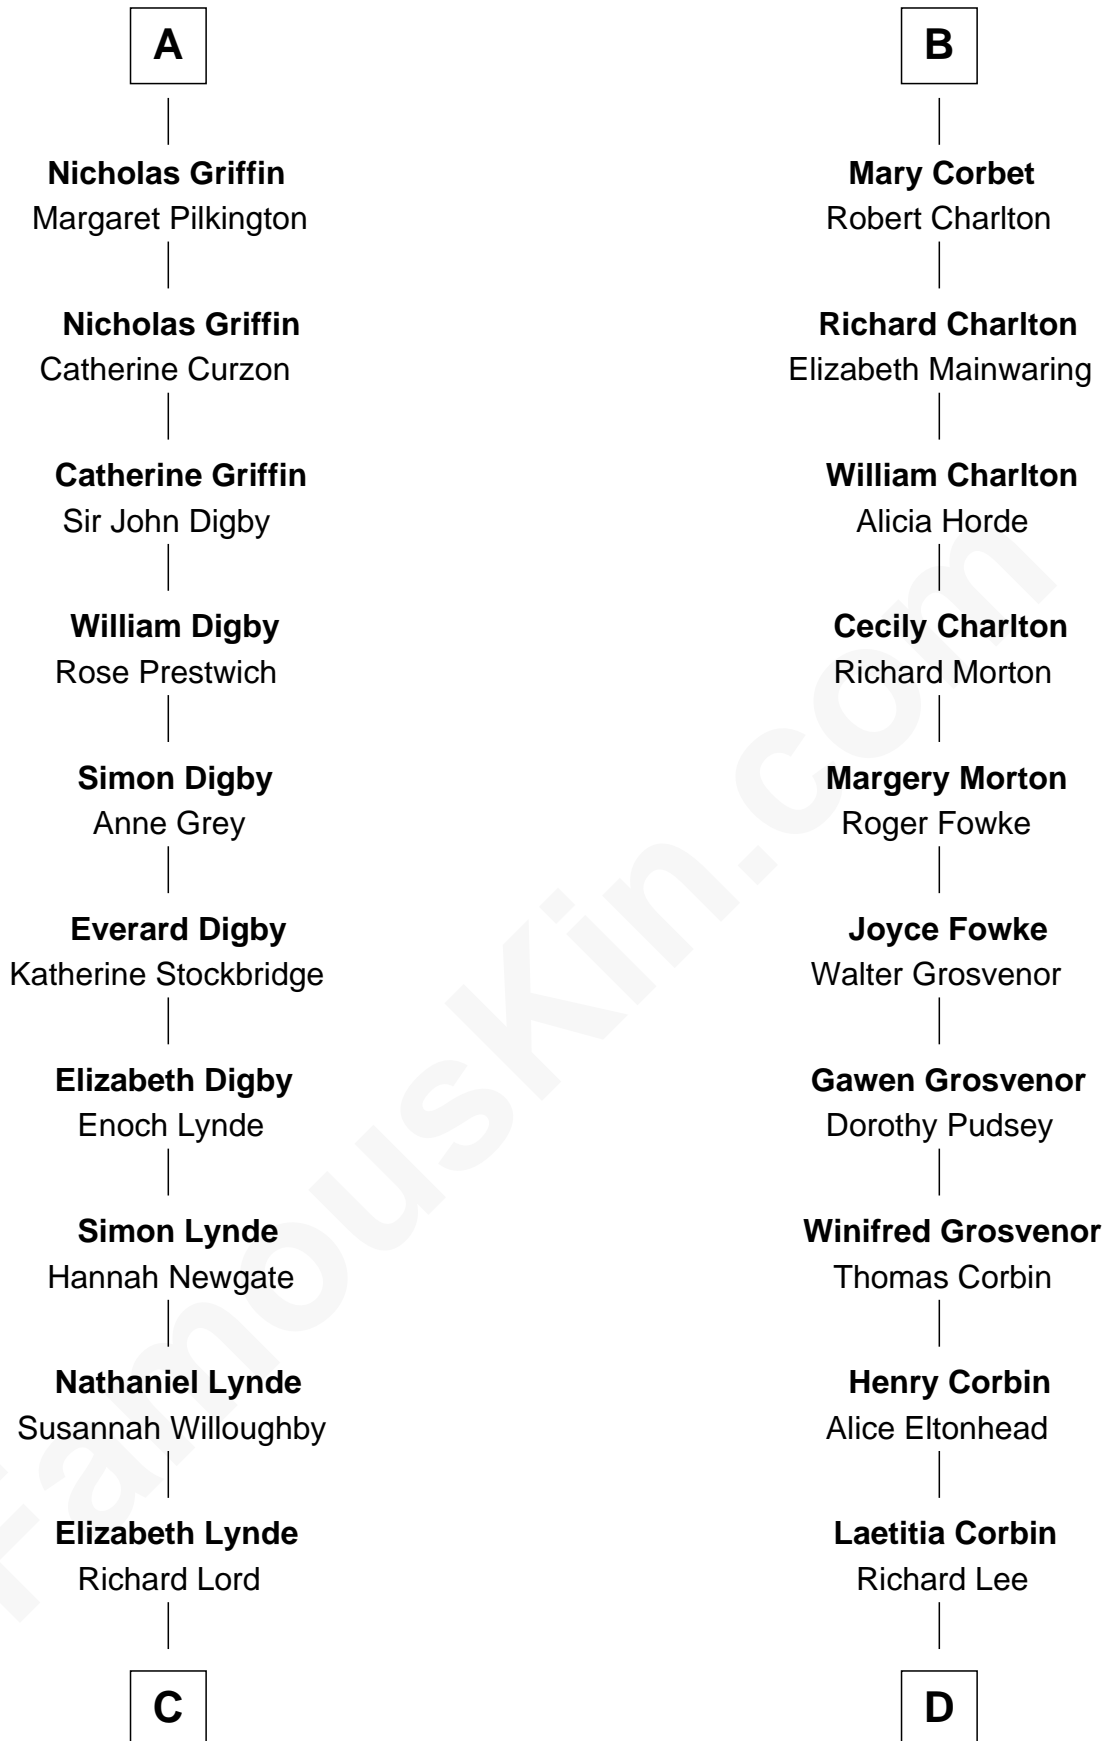

# FamousKin.com Relationship Chart of

**J.P. Morgan**

*American Banker and Art Collector*

**19th cousin 2 times removed of**

**Thomas Sim Lee**

*2nd and 7th Governor of Maryland*

**Hugh de Kevelioc**  
Bertrade de Montfort

**Elizabeth le Latimer**  
Sir Thomas Griffin

**Richard Griffin**  
Anna Chamberlain

**A**

**Mabel of Chester**  
William d'Aubenev

**Nichole d'Aubenev**  
Sir Roger de Somery

**Maud de Somery**  
Sir Henry de Erdington

**Sir Henry de Erdington**  
Joan de Wolvey

**Sir Giles de Erdington**  
Elizabeth de Tolthorpe

**Margaret de Erdington**  
Sir Roger Corbet

**Sir Robert Corbet**  
Margaret - - - - -

**B**

**C**

**Lynde Lord**  
Lois Sheldon