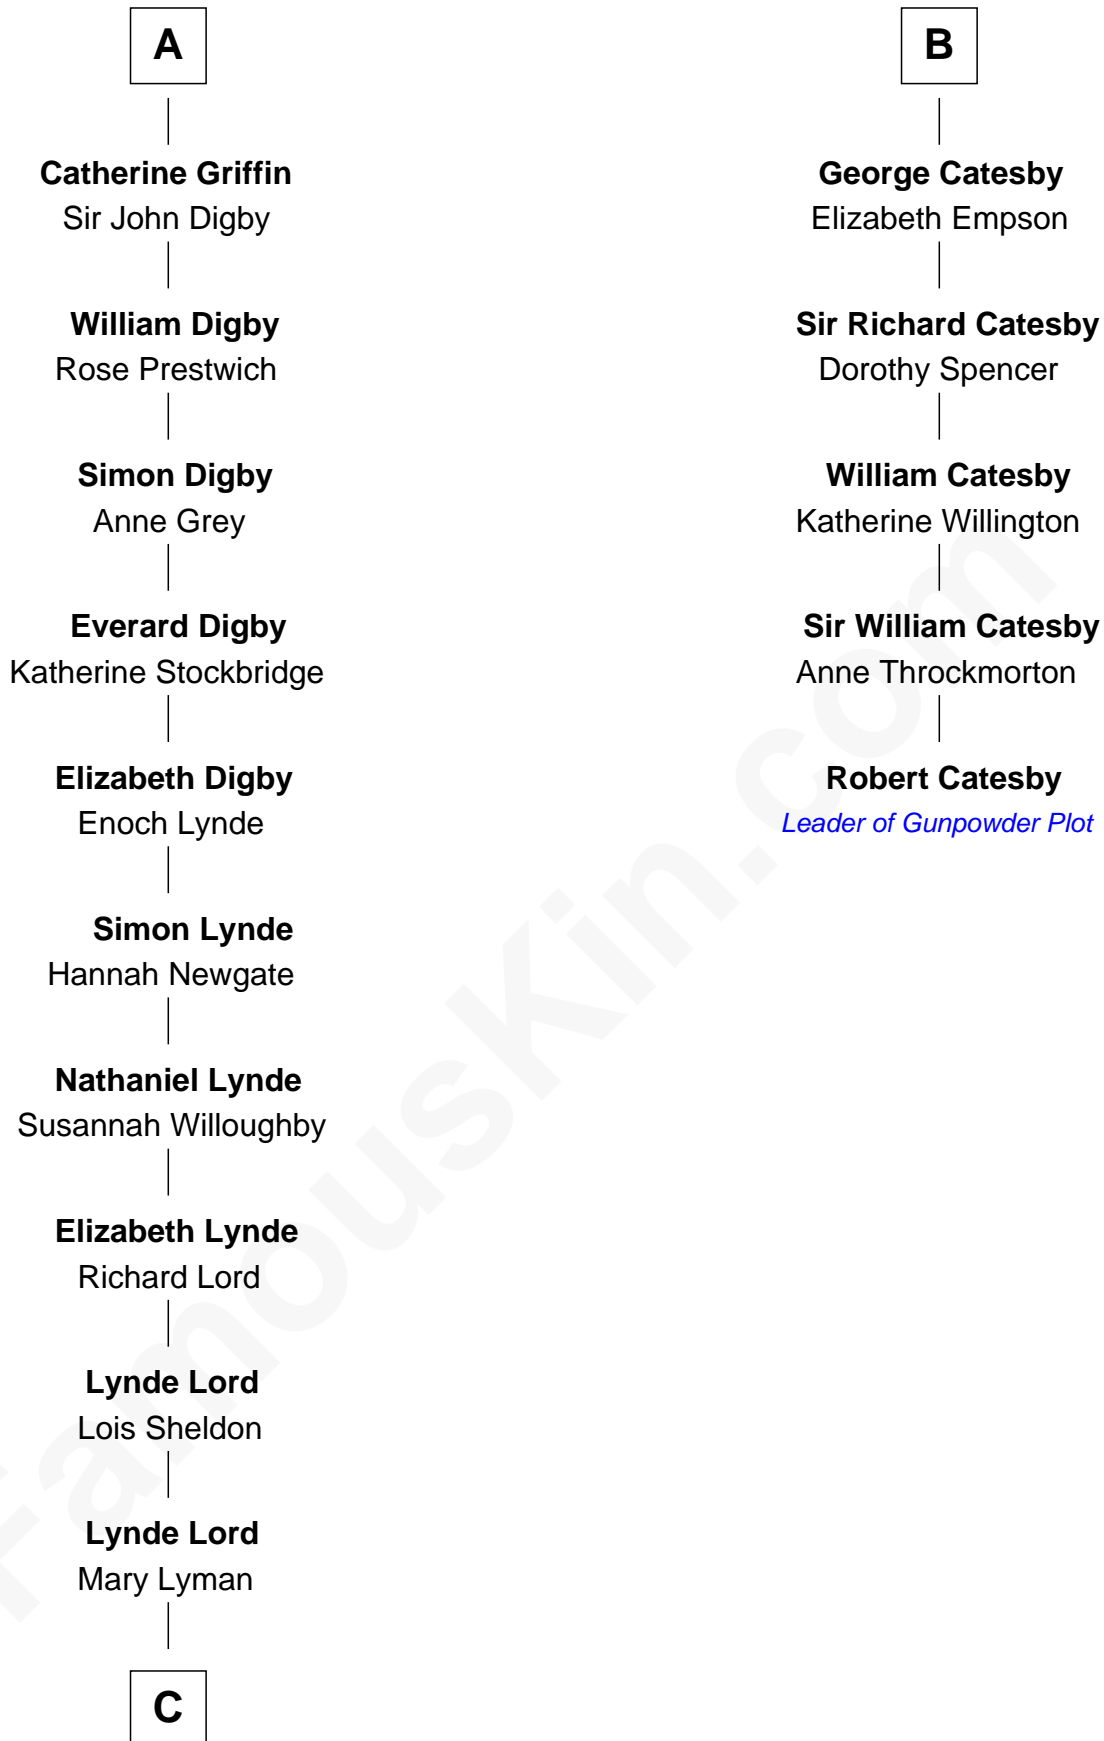

# FamousKin.com Relationship Chart of

**J.P. Morgan**

*American Banker and Art Collector*

11th cousin 8 times removed of

**Robert Catesby**

*Leader of Gunpowder Plot*

**Sir William de Cantilupe**

Eve de Braiose

**Joan de Cantilupe**  
Sir Henry de Hastings

**Lora de Hastings**  
Thomas Latimer

**Sir Warin le Latimer**  
Catherine de la Warre

**Elizabeth le Latimer**  
Sir Thomas Griffin

**Richard Griffin**  
Anna Chamberlain

**Nicholas Griffin**  
Margaret Pilkington

**Nicholas Griffin**  
Catherine Curzon

**A**

**Milicent de Cantilupe**  
Eudo la Zouche

**Lucy Zouche**  
Thomas de Greene

**Sir Henry Greene**  
Katherine Drayton

**Agnes Greene**  
Sir William la Zouche

**Sir William la Zouche**  
Elizabeth - - - - -

**William Zouche**  
Elizabeth St. John

**Margaret Zouche**  
William Catesby

**B**

**C**

—  
**Mary Sheldon Lord**

John Pierpont