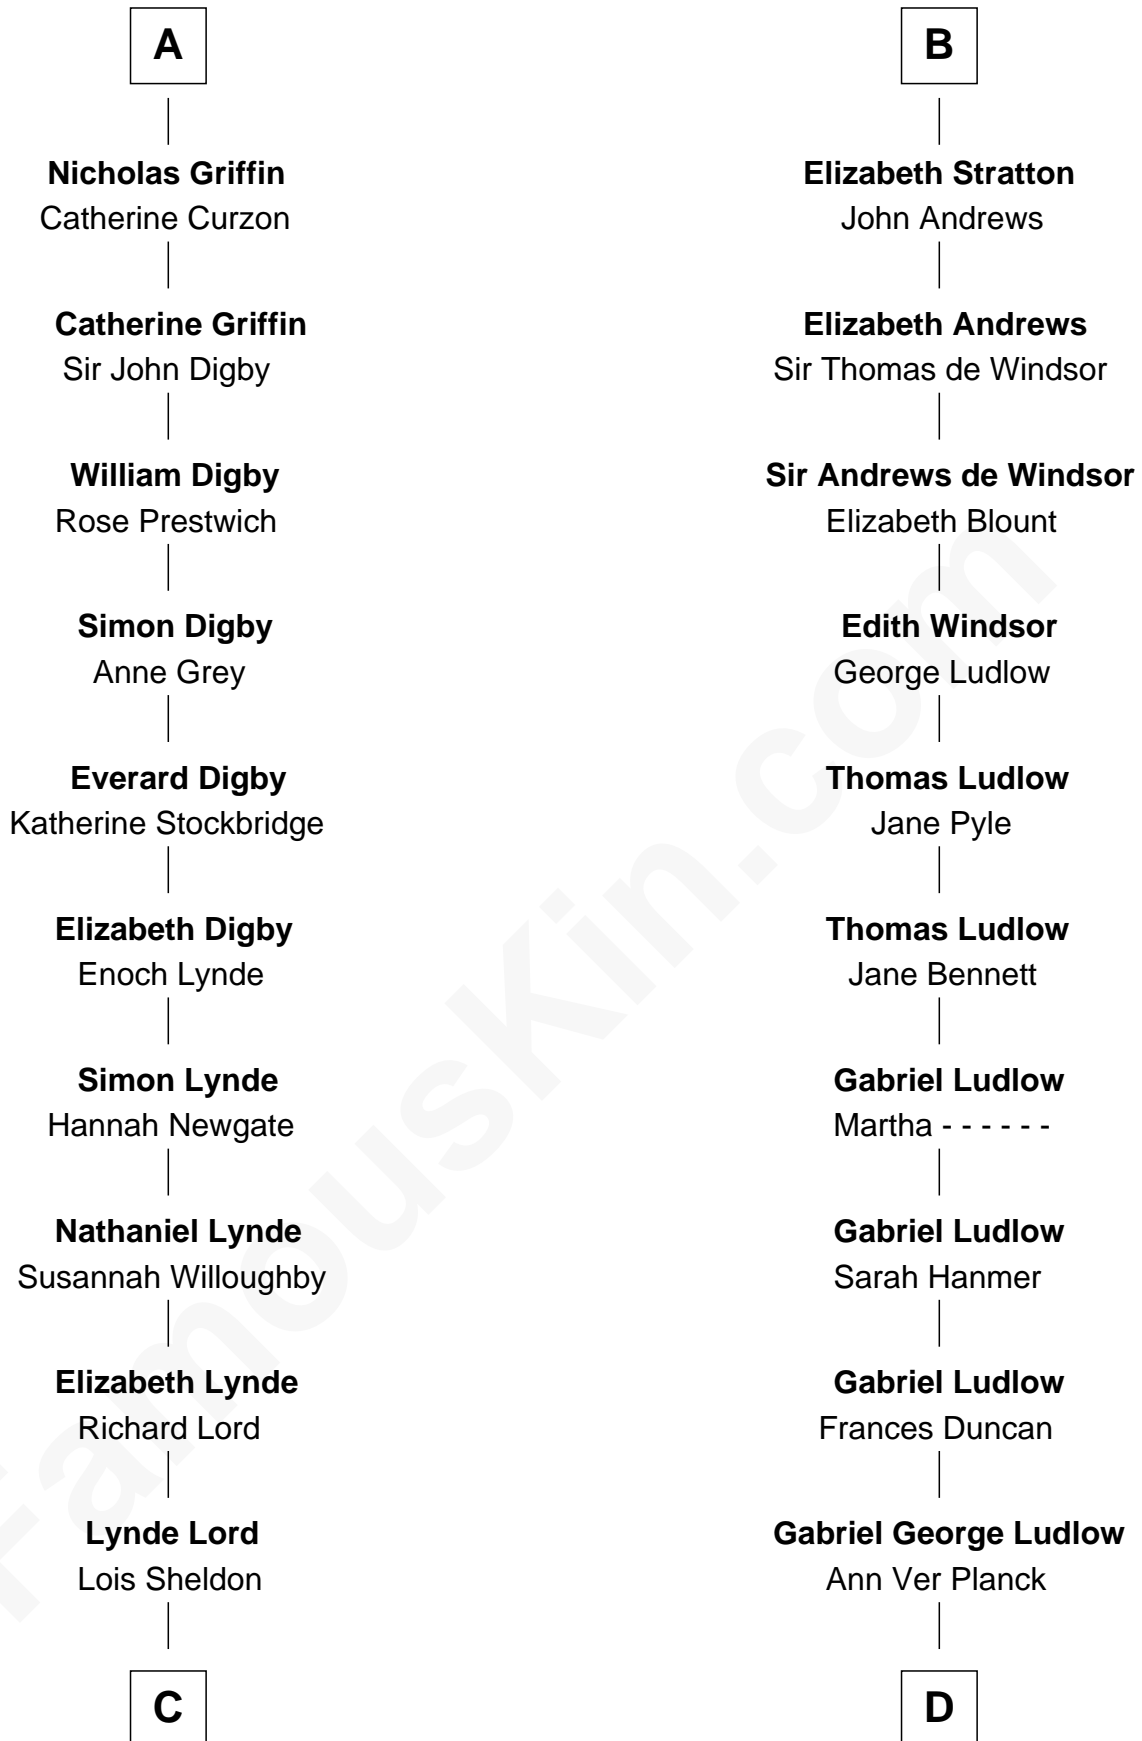

# FamousKin.com Relationship Chart of

**J.P. Morgan**

*American Banker and Art Collector*

20th cousin 1 time removed of

**Eleanor Roosevelt**

*First Lady of President Franklin D. Roosevelt*

**William de Braiose**

Eva Marshal

**Eve de Braiose**  
Sir William de Cantilupe

**Joan de Cantilupe**  
Sir Henry de Hastings

**Lora de Hastings**  
Thomas Latimer

**Sir Warin le Latimer**  
Catherine de la Warre

**Elizabeth le Latimer**  
Sir Thomas Griffin

**Richard Griffin**  
Anna Chamberlain

**Nicholas Griffin**  
Margaret Pilkington

**A**

**Eleanor de Braiose**  
Sir Humphrey de Bohun

**Humphrey de Bohun**  
Maud de Fiennes

**Humphrey de Bohun**  
Elizabeth Plantagenet

**Margaret de Bohun**  
Sir Hugh de Courtnay

**Elizabeth de Courtnay**  
Sir Andrew Luttrell

**Sir Hugh Luttrell**  
Catherine de Beaumont

**Elizabeth Luttrell**  
John Stratton

**B**

**C**

**Lynde Lord**

Mary Lyman