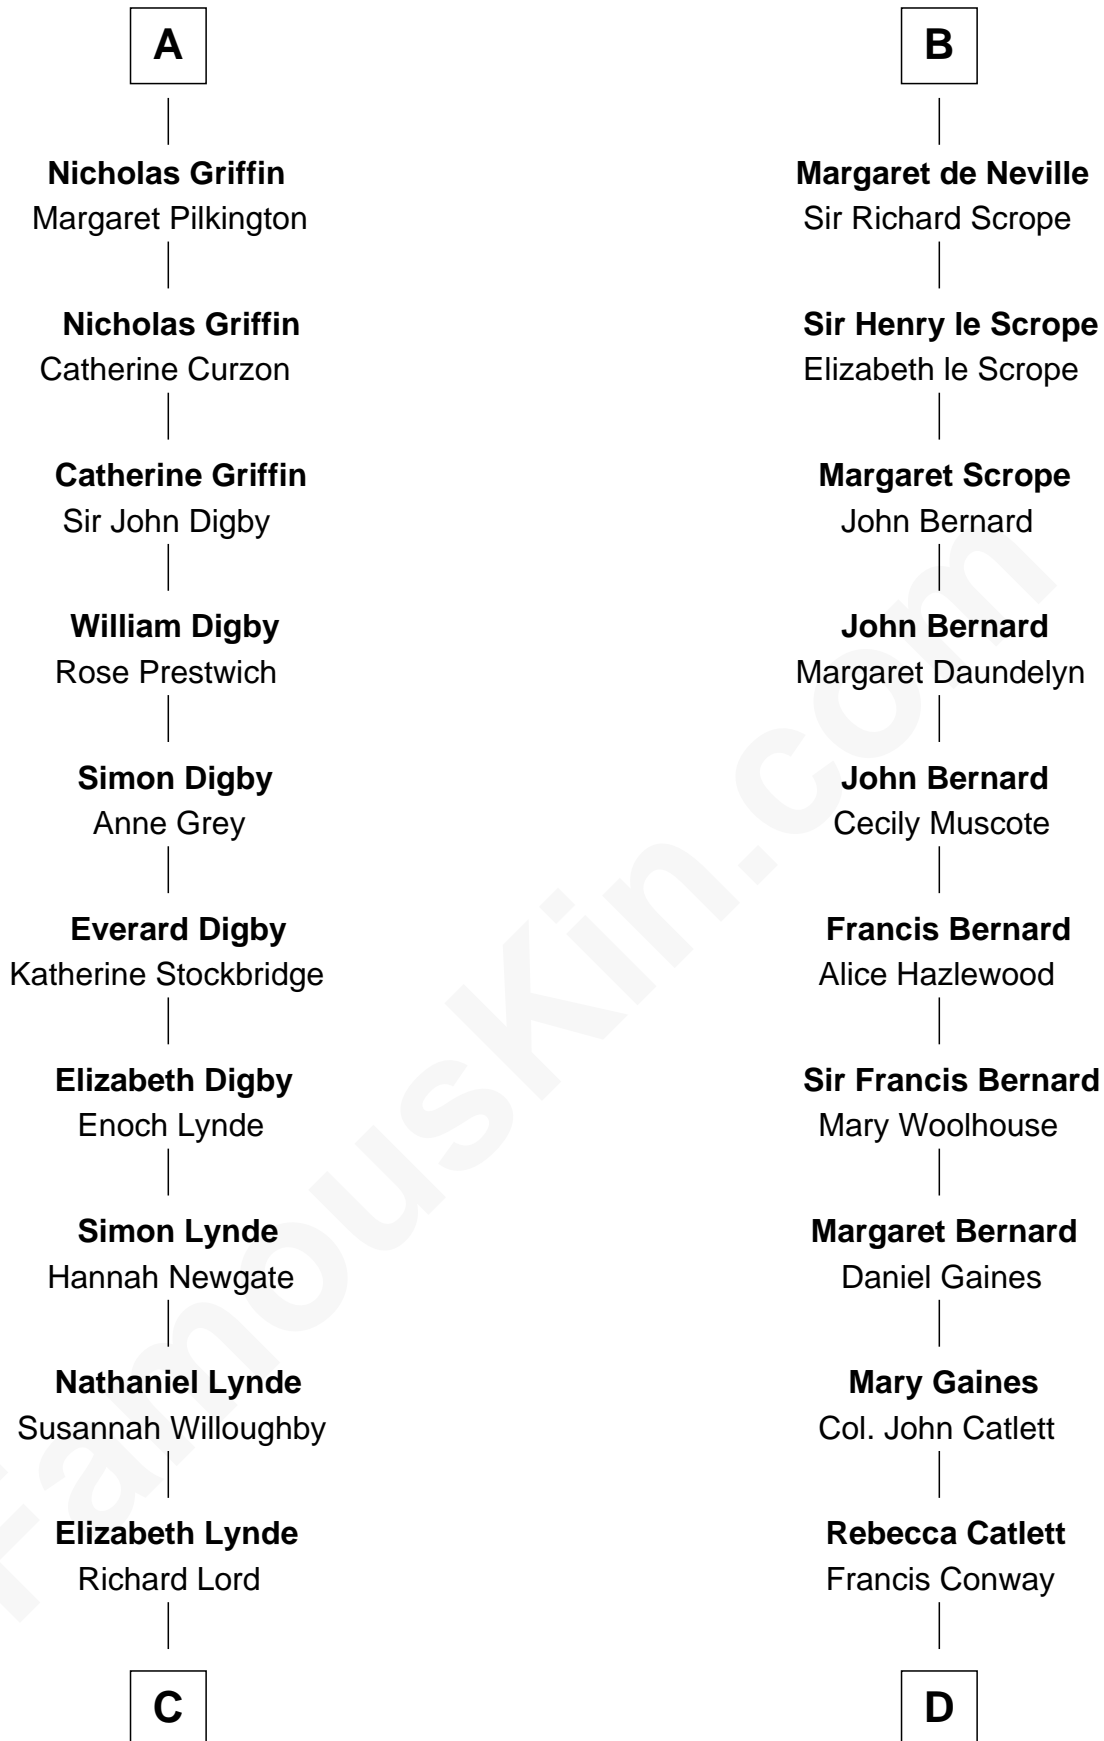

# FamousKin.com Relationship Chart of

**J.P. Morgan**

*American Banker and Art Collector*

18th cousin 3 times removed of

**James Madison**

*4th U.S. President*

**Roger le Bigod**

Ida de Tony

**Margaret le Bigod**  
Sir William de Hastings

**Sir Henry de Hastings**  
Ada of Huntingdon

**Sir Henry de Hastings**  
Joan de Cantilupe

**Lora de Hastings**  
Thomas Latimer

**Sir Warin le Latimer**  
Catherine de la Warre

**Elizabeth le Latimer**  
Sir Thomas Griffin

**Richard Griffin**  
Anna Chamberlain

**A**

**Mary le Bigod**

Ranulph FitzRobert

**Sir Ralph FitzRanulph**  
Anastasia de Percy

**Mary FitzRanulph**  
Robert de Neville

**Sir Ranulph de Neville**  
Euphemia de Clavering

**Sir Ralph de Neville**  
Alice de Audley

**Sir John de Neville**  
Maude de Percy

**Sir Ralph Neville**  
Margaret de Stafford

**B**

**C**

**Lynde Lord**  
Lois Sheldon