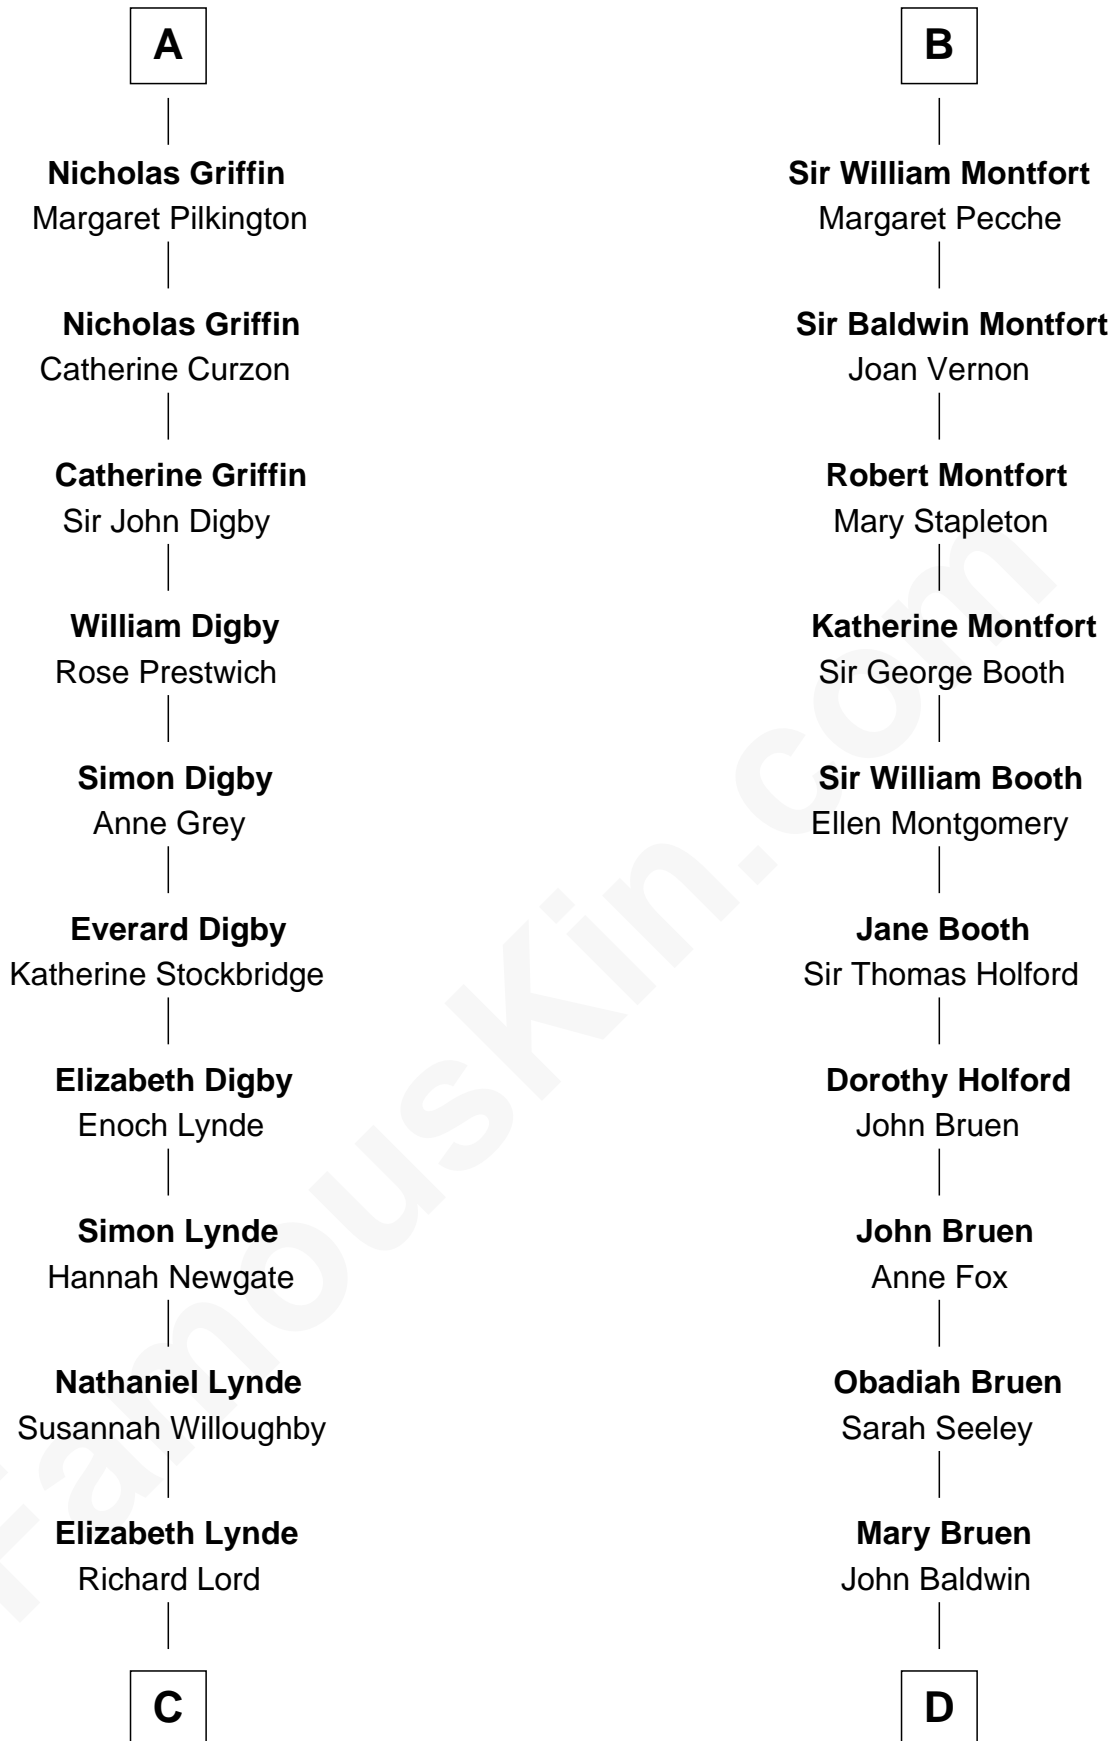

# FamousKin.com Relationship Chart of

**J.P. Morgan**

*American Banker and Art Collector*

20th cousin 1 time removed of

**Abraham Baldwin**

*Signer of the U.S. Constitution*

**Roger le Bigod**

Ida de Tony

**Margaret le Bigod**  
Sir William de Hastings

**Sir Henry de Hastings**  
Ada of Huntingdon

**Sir Henry de Hastings**  
Joan de Cantilupe

**Lora de Hastings**  
Thomas Latimer

**Sir Warin le Latimer**  
Catherine de la Warre

**Elizabeth le Latimer**  
Sir Thomas Griffin

**Richard Griffin**  
Anna Chamberlain

**A**

**Hugh le Bigod**  
Maud Marshal

**Isabel le Bigod**  
Sir John FitzGeoffrey

**Maud FitzJohn**  
William de Beauchamp

**Guy de Beauchamp**  
Alice de Toeni

**Maud de Beauchamp**  
Sir Geoffrey de Say

**Idonea de Say**  
Sir John de Clinton

**Margaret de Clinton**  
Sir Baldwin de Montfort

**B**

**C**

**Lynde Lord**  
Lois Sheldon