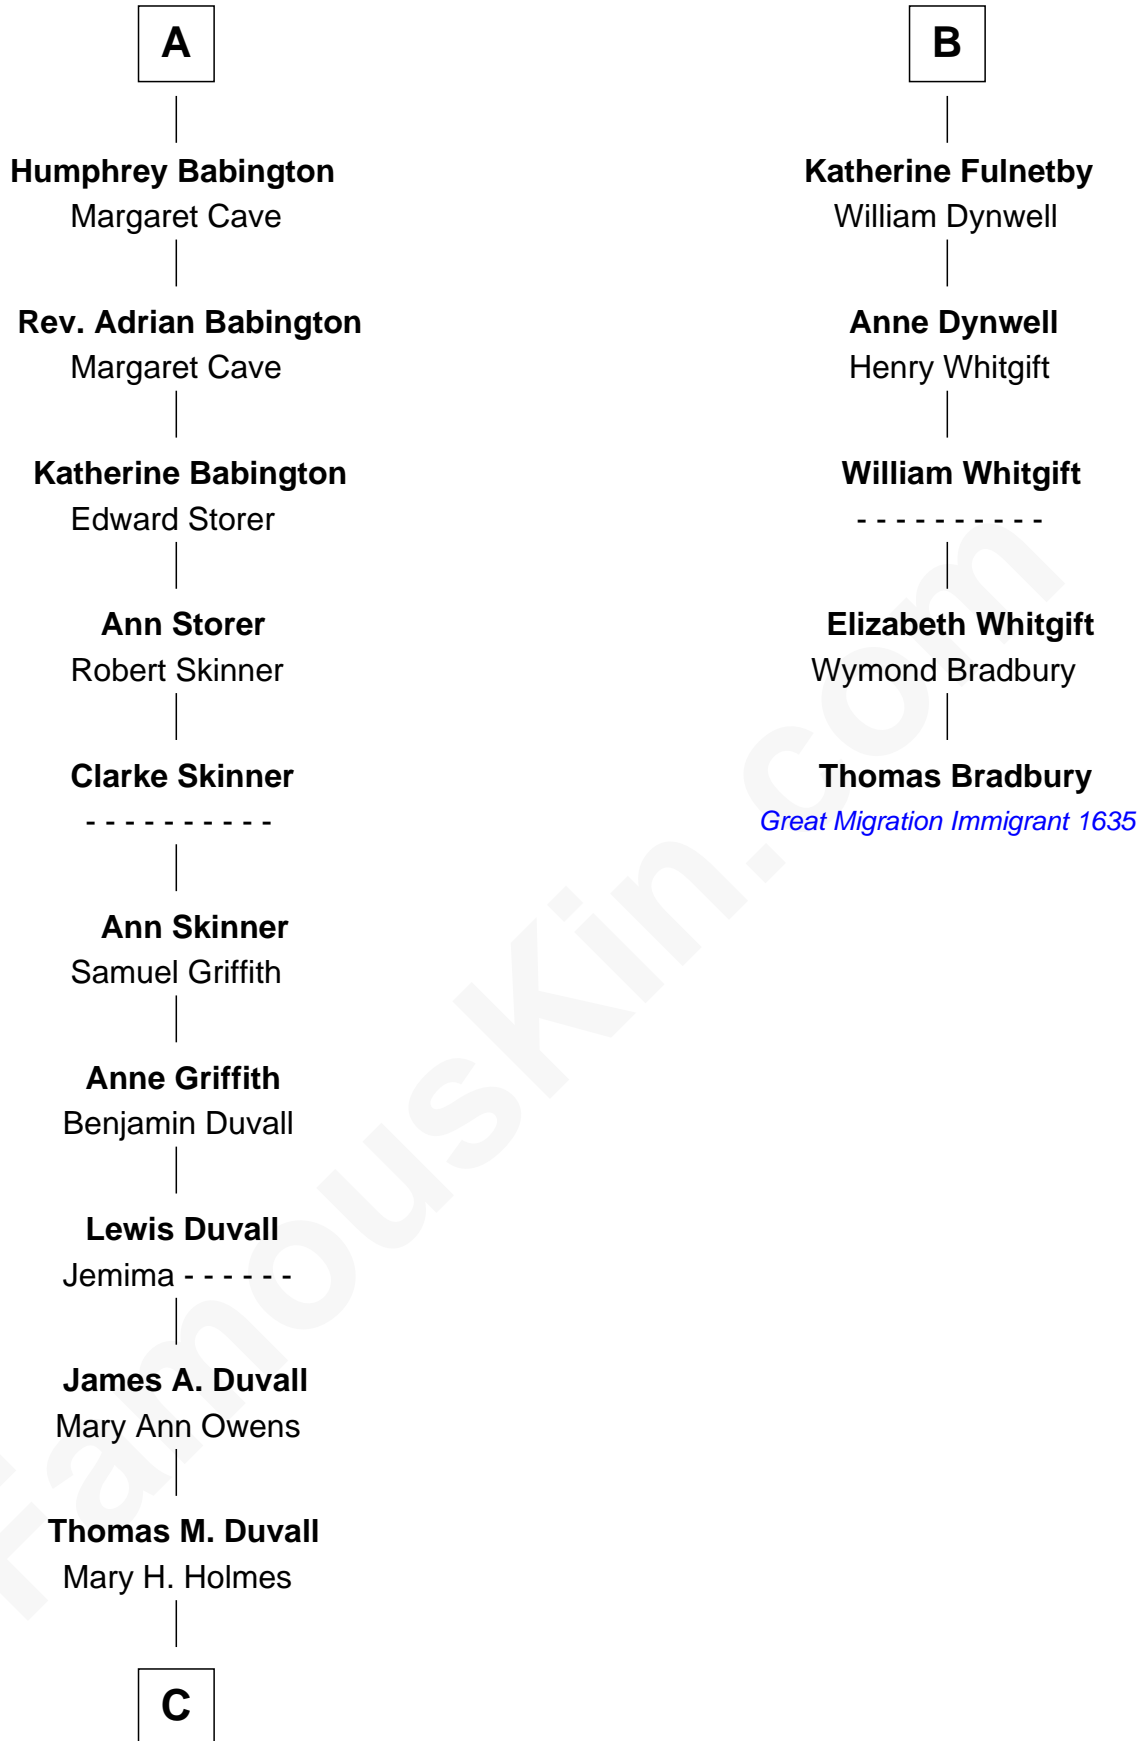

### John Dye

TV and Movie Actor - "Touched by an Angel"

11th cousin 10 times removed of

**Thomas Bradbury**

(c1610/11 - 1694/5) Great Migration Immigrant 1635

**Sir Maurice de Berkeley**

Eve la Zouche

**Thomas de Berkeley**  
Katherine de Clyvedon

**Sir John Berkeley**  
Elizabeth Betteshorne

**Elizabeth Berkeley**  
Sir John Sutton

**Eleanor Sutton**  
Sir Henry Beaumont

**John Beaumont**  
Joan Mytton

**Eleanor Beaumont**  
Humphrey Babington

**Thomas Babington**  
Eleanor Humfrey

**A**

**Isabel de Berkeley**  
Sir Robert de Clifford

**Sir Roger de Clifford**  
Maud de Beauchamp

**Katherine de Clifford**  
Sir Ralph de Greystoke

**Maud de Greystoke**  
Eudo de Welles

**Sir Lionel de Welles**  
Joan de Waterton

**Margaret de Welles**  
Sir Thomas Dymoke

**Jane Dymoke**  
John Fulnetby

**B**

**C**

**Felix M. Duvall**  
Margaret E. Molloy

**Robert Louis Duvall**  
Edith Clara Tippet

**John Louis Duvall**  
Irene Maree McMillen