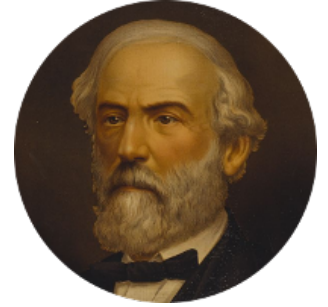

# FamousKin.com Relationship Chart of

**Juliette Gordon Low**  
*Founder of the Girl Scouts*

18th cousin 3 times removed of

**General Robert E. Lee**  
*Confederate Army - U.S. Civil War*

**Alexander de Storeton**  
Anabella de Silvester

**Agnes de Storeton**  
Philip de Baumville

**Joan de Baumville**  
William de Stanley

**John de Stanley**  
Mabel Hawkset

**William de Stanley**  
Alice de Mascy

**Sir John de Stanley**  
Isabel Lathom

**John de Stanley**  
Isabel Haryngton