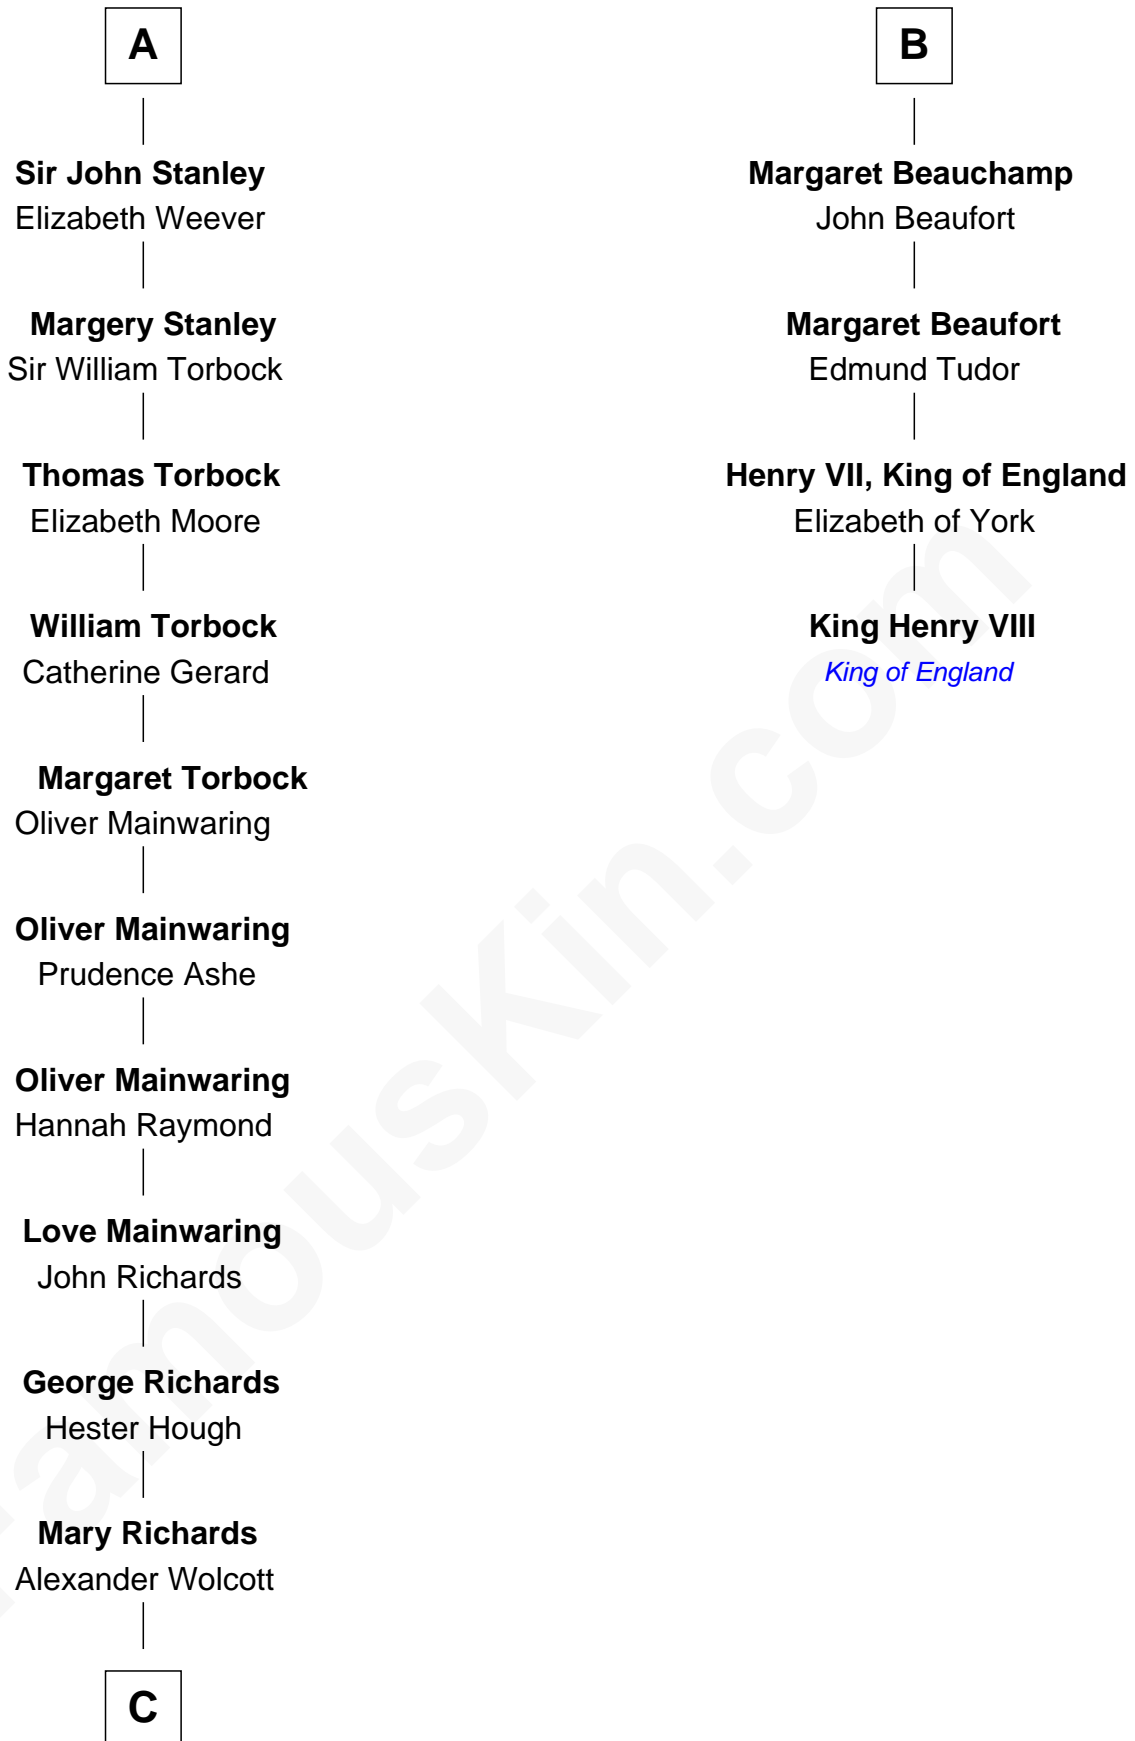

# FamousKin.com Relationship Chart of

**Juliette Gordon Low**  
*Founder of the Girl Scouts*

10th cousin 11 times removed of

**King Henry VIII**  
*King of England*

**Sir Humphrey de Bohun**  
Maud of Eu

**Sir Humphrey de Bohun**  
Eleanor de Braiose

**Humphrey de Bohun**  
Maud de Fiennes

**Humphrey de Bohun**  
Elizabeth Plantagenet

**Sir William de Bohun**  
Elizabeth de Badlesmere

**Elizabeth de Bohun**  
Sir Richard Fitzalan

**Elizabeth Fitzalan**  
Sir Robert Goushill

**Joan Goushill**  
Sir Thomas Stanley

**A**

**Alice de Bohun**  
Roger de Tony

**Alice de Tony**  
Sir Walter de Beauchamp

**Roger de Beauchamp**  
-----

**Sir Roger de Beauchamp**  
Sibyl de Pateshulle

**Sir Roger de Beauchamp**  
Joan de Clopton

**Sir Roger Beauchamp**  
Mary -----

**Sir John Beauchamp**  
Edith Stourton

**B**

**C**

—  
**Alexander Wolcott**

Frances Burbank

—  
**Frances Wolcott**

Arthur William Magill