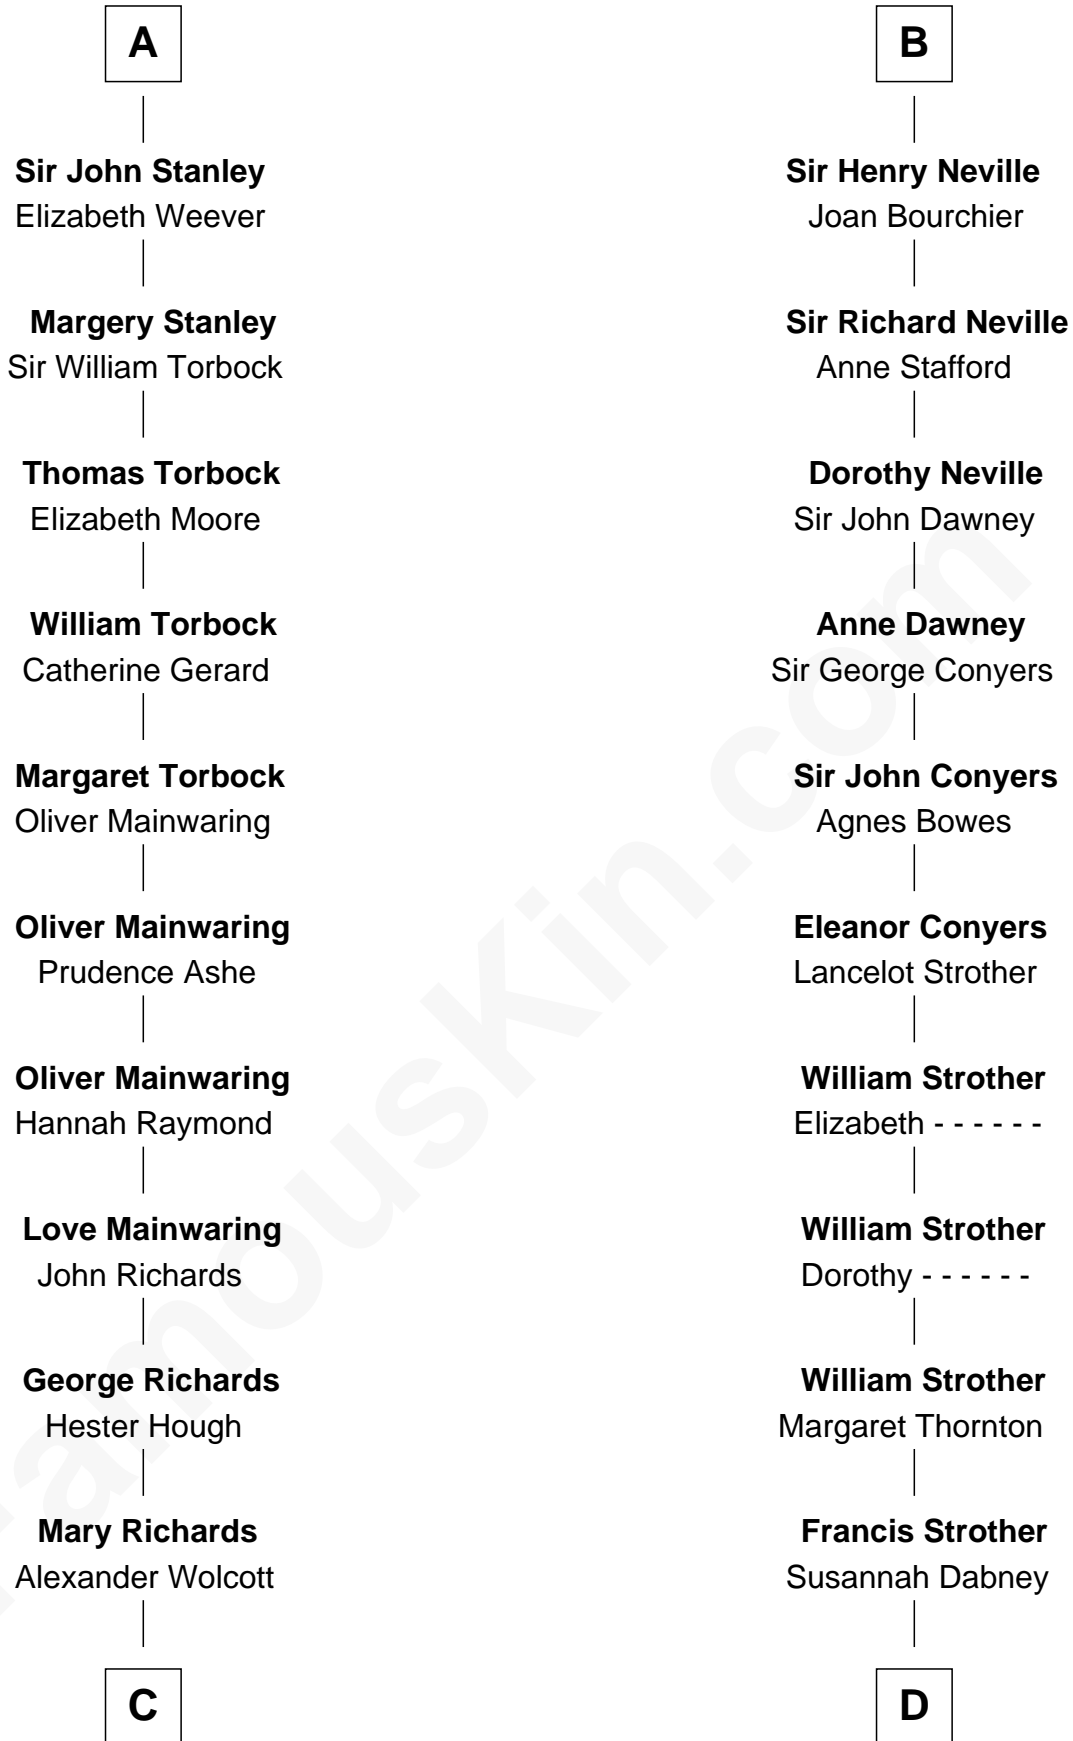

**FamousKin.com**  
**Relationship Chart of**  
**Juliette Gordon Low**  
*Founder of the Girl Scouts*

19th cousin 2 times removed of

**Zachary Taylor**  
*12th U.S. President*

**William de Braiose**  
 Eva Marshal

**Eleanor de Braiose**  
 Sir Humphrey de Bohun

**Humphrey de Bohun**  
 Maud de Fiennes

**Humphrey de Bohun**  
 Elizabeth Plantagenet

**Sir William de Bohun**  
 Elizabeth de Badlesmere

**Elizabeth de Bohun**  
 Sir Richard Fitzalan

**Elizabeth Fitzalan**  
 Sir Robert Goushill

**Joan Goushill**  
 Sir Thomas Stanley

**A**

**Maud de Braose**  
 Roger Mortimer

**Sir Edmund Mortimer**  
 Margaret de Fiennes

**Iseult de Mortimer**  
 Sir Hugh I de Audley

**Alice de Audley**  
 Sir Ralph de Neville

**Sir John de Neville**  
 Maude de Percy

**Sir Ralph Neville**  
 Joan Beaufort

**George Neville**  
 Elizabeth Beauchamp

**B**

**C**

**Alexander Wolcott**

Frances Burbank