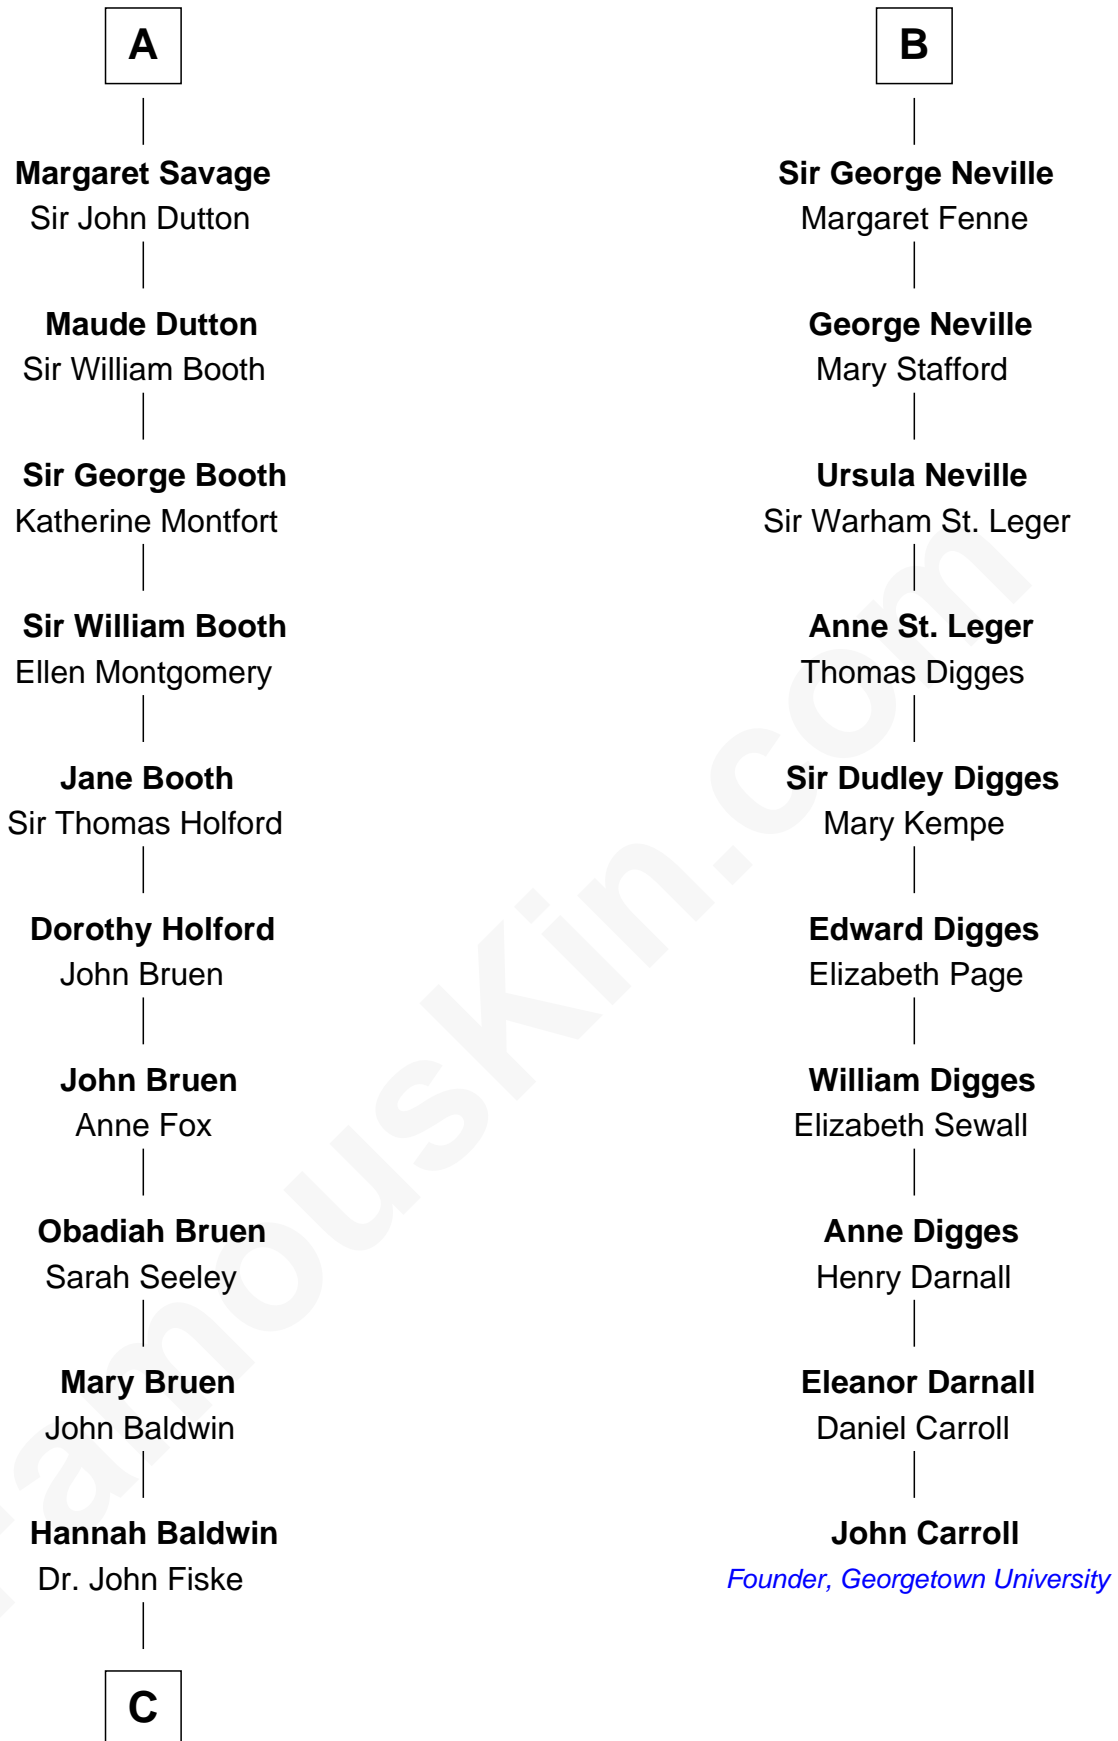

## Relationship Chart of

**Ela Longespee**  
Sir Roger la Zouche

**Sir Alan la Zouche**  
Eleanor de Segrave

**Maude la Zouche**  
Sir Robert de Holland

**Maude de Holland**  
Sir Thomas de Swinnerton

**Sir Robert de Swinnerton**  
Elizabeth de Beke

**Maud de Swinnerton**  
Sir John Savage

**A**

**William Longespee**  
Idoine de Camville

**Ela Longespee**  
Sir James de Audley

**Sir Hugh I de Audley**  
Iseult de Mortimer

**Alice de Audley**  
Sir Ralph de Neville

**Sir John de Neville**  
Maude de Percy

**Sir Ralph Neville**  
Joan Beaufort

**Sir Edward Neville**  
Elizabeth de Beauchamp

**B**

FamousKin.com