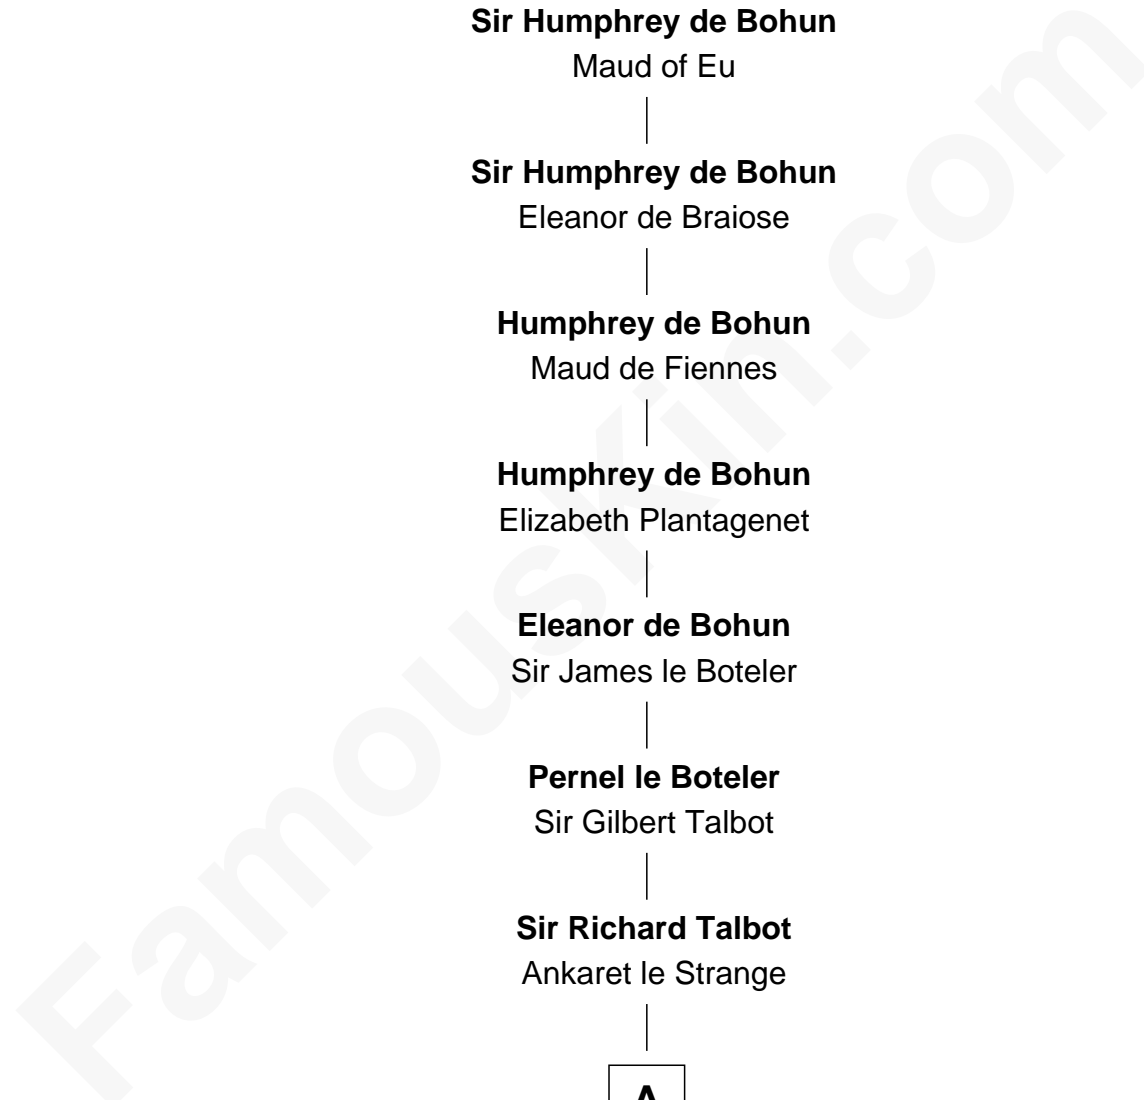

# FamousKin.com Relationship Chart of

**Britney Spears**

*Singer, Entertainer*

27th Great-granddaughter of

**Henry de Bohun**

*Magna Carta Surety*

**Henry de Bohun**

Maud de Mandeville

**Sir Humphrey de Bohun**

Maud of Eu

**Sir Humphrey de Bohun**

Eleanor de Braiose

**Humphrey de Bohun**

Maud de Fiennes

**Humphrey de Bohun**

Elizabeth Plantagenet

**Eleanor de Bohun**

Sir James le Boteler

**Pernel le Boteler**

Sir Gilbert Talbot

**Sir Richard Talbot**

Ankaret le Strange

**A**

**A**

**Mary Talbot**  
Sir Thomas Greene

**Sir Thomas Greene**  
Phillippa Ferrers

**Elizabeth Greene**  
William Raleigh

**Sir Edward Raleigh**  
Margaret Verney

**Sir Edward Raleigh**  
Anne Chamberlayne

**Bridget Raleigh**  
Sir John Cope