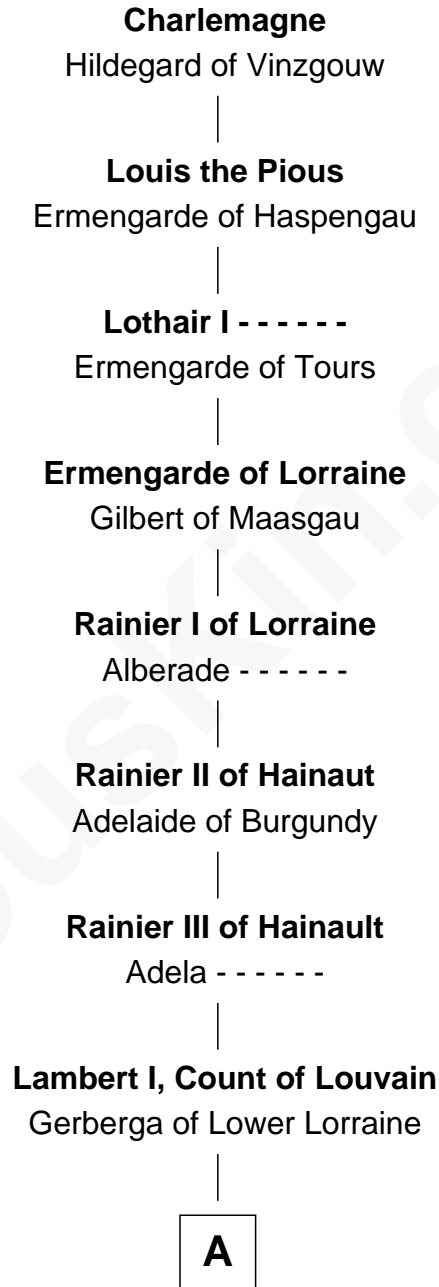

# FamousKin.com Relationship Chart of

**Britney Spears**

*Singer, Entertainer*

39th Great-granddaughter of

**Charlemagne**

*King of the Franks*

**A**

**Lambert II, Count of Louvain**

Oda of Lorraine

**Henry II, Count of Louvain**

Adela of Orthen

**Gottfried I, Count of Louvain**

Ide de Chiny

**Alice of Louvain**

William d'Aubenev

**William d'Aubenev**

Maud de St. Hilary

**William d'Aubenev**

Mabel of Chester

**Nichole d'Aubenev**

Sir Roger de Somery

**Margaret de Somery**

Ralph Basset

**Ralph Basset**