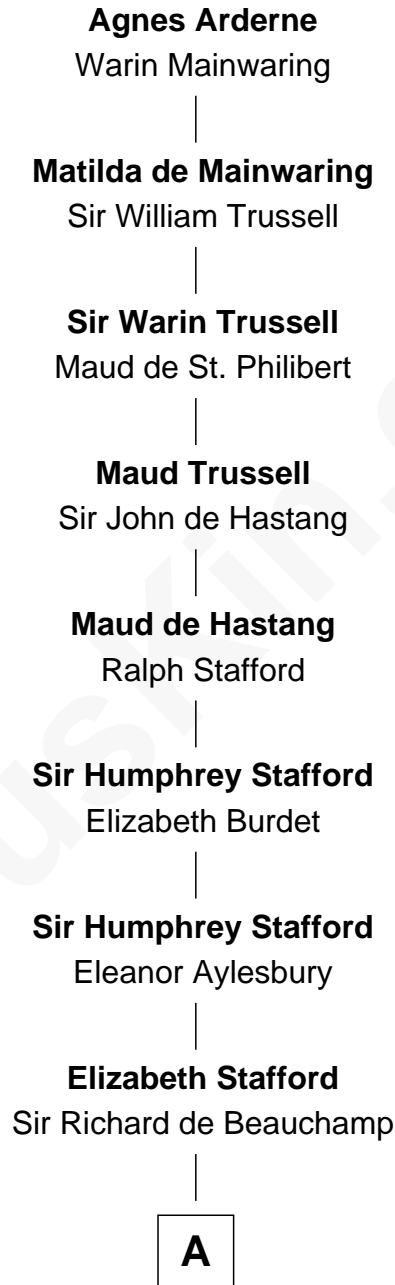

**FamousKin.com**  
**Relationship Chart of**  
**Agnes Arderne**  
( - p1289)

19th Great-grandmother of  
**General Douglas MacArthur**  
*U.S. Army - World War II*

---

**A**

—  
**Anne de Beauchamp**

Sir Richard Lygon

—  
**Sir Richard Lygon**

Margaret Greville

—  
**Henry Lygon**

Elizabeth Berkeley

—  
**Elizabeth Lygon**

Edward Bassett

—  
**Jane Bassett**

John Deighton

—  
**Frances Deighton**

Richard Williams

—  
**Benjamin Williams**

Rebecca Macy

—  
**Benjamin Williams**

Abigail Parsons

—  
**Deborah Williams**

Gregory Belcher

—  
**Benjamin Belcher**

Sarah Barney

**B**

**B**

|  
**Benjamin Barney Belcher**

Olive - - - - -

|  
**Aurelia Belcher**

Arthur MacArthur