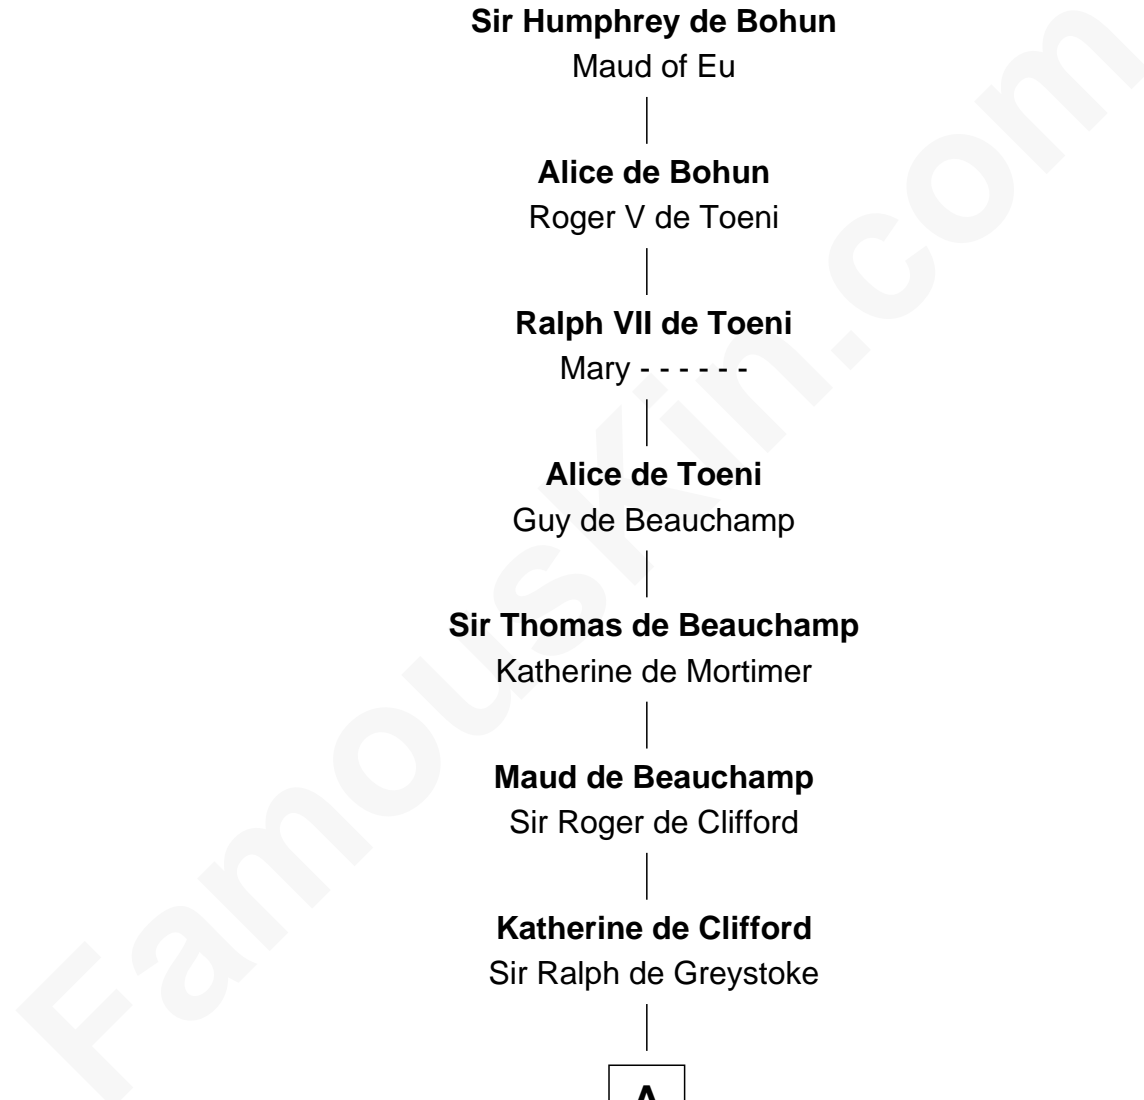

# FamousKin.com Relationship Chart of

**John Fremont Hill**

*45th Governor of Maine*

**22nd Great-grandson of**

**Henry de Bohun**

*Magna Carta Surety*

**Henry de Bohun**

Maud de Mandeville

**Sir Humphrey de Bohun**

Maud of Eu

**Alice de Bohun**

Roger V de Toeni

**Ralph VII de Toeni**

Mary - - - - -

**Alice de Toeni**

Guy de Beauchamp

**Sir Thomas de Beauchamp**

Katherine de Mortimer

**Maud de Beauchamp**

Sir Roger de Clifford

**Katherine de Clifford**

Sir Ralph de Greystoke

**A**

**A**

**Maud de Greystoke**

Eudo de Welles

**Sir Lionel de Welles**

Joan de Waterton

**Margaret de Welles**

Sir Thomas Dymoke

**Sir Lionel Dymoke**

Joanna Griffith