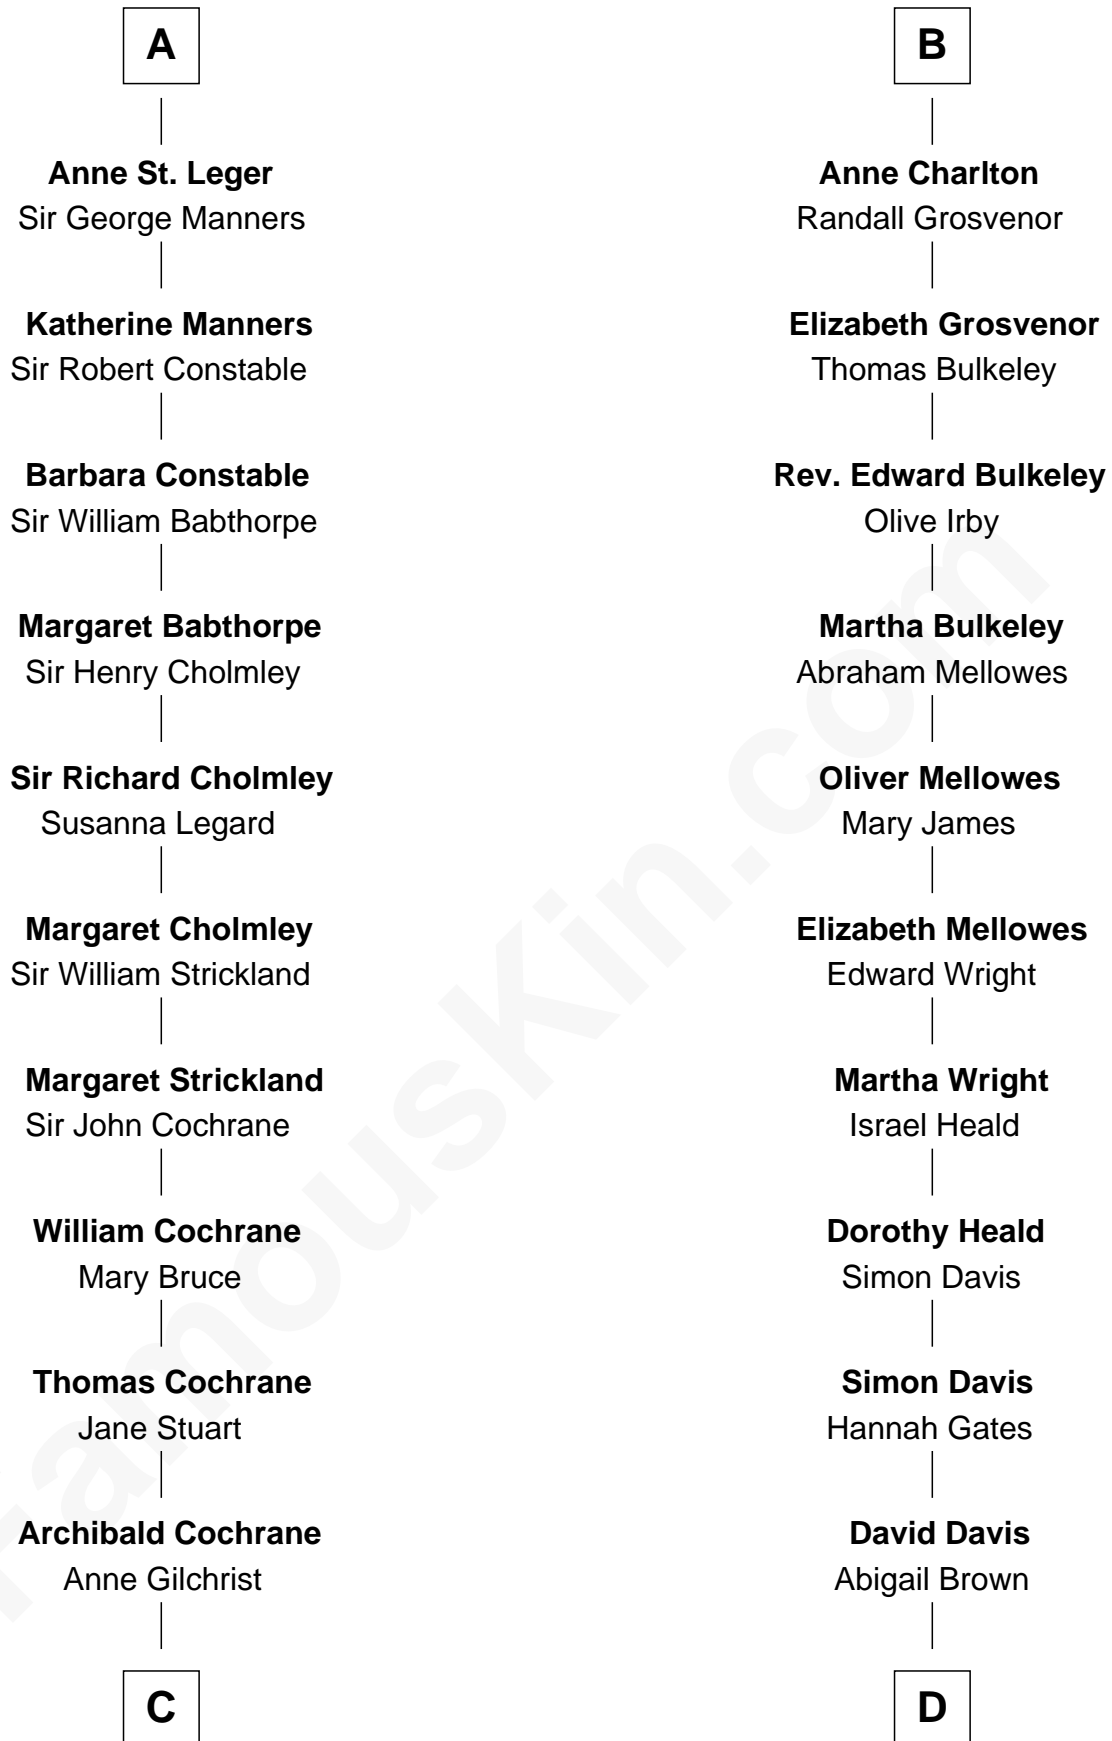

# FamousKin.com Relationship Chart of

**Brian Forster**

*TV Actor*

19th cousin 2 times removed of

**John Davis Long**

*32nd Governor of Massachusetts*

**Sir Alan la Zouche**

Eleanor de Segrave

**Maude la Zouche**  
Sir Robert de Holland

**Thomas Holand**  
Joan Plantagenet

**Sir Thomas de Holand**  
Alice Fitzalan

**Eleanor Holand**  
Roger Mortimer

**Anne de Mortimer**  
Richard of York

**Sir Richard Plantagenet**  
Cecily Neville

**Anne of York**  
Sir Thomas St. Leger

**A**

**Elena Zouche**  
Alan de Charlton

**Alan de Charlton**  
Margery FitzAer

**Thomas de Charlton**  
-----

**Anna de Charlton**  
William de Knightley

**Thomas de Knightley de Charlton**  
Elizabeth Francis

**Robert Charlton**  
Mary Corbet

**Richard Charlton**  
Elizabeth Mainwaring

**B**

**C**

**Jane Cochrane**

Robert Forster

**Lt-Col. Frederic Blanco Forster**

Marian Jennette Sophia De Carteret