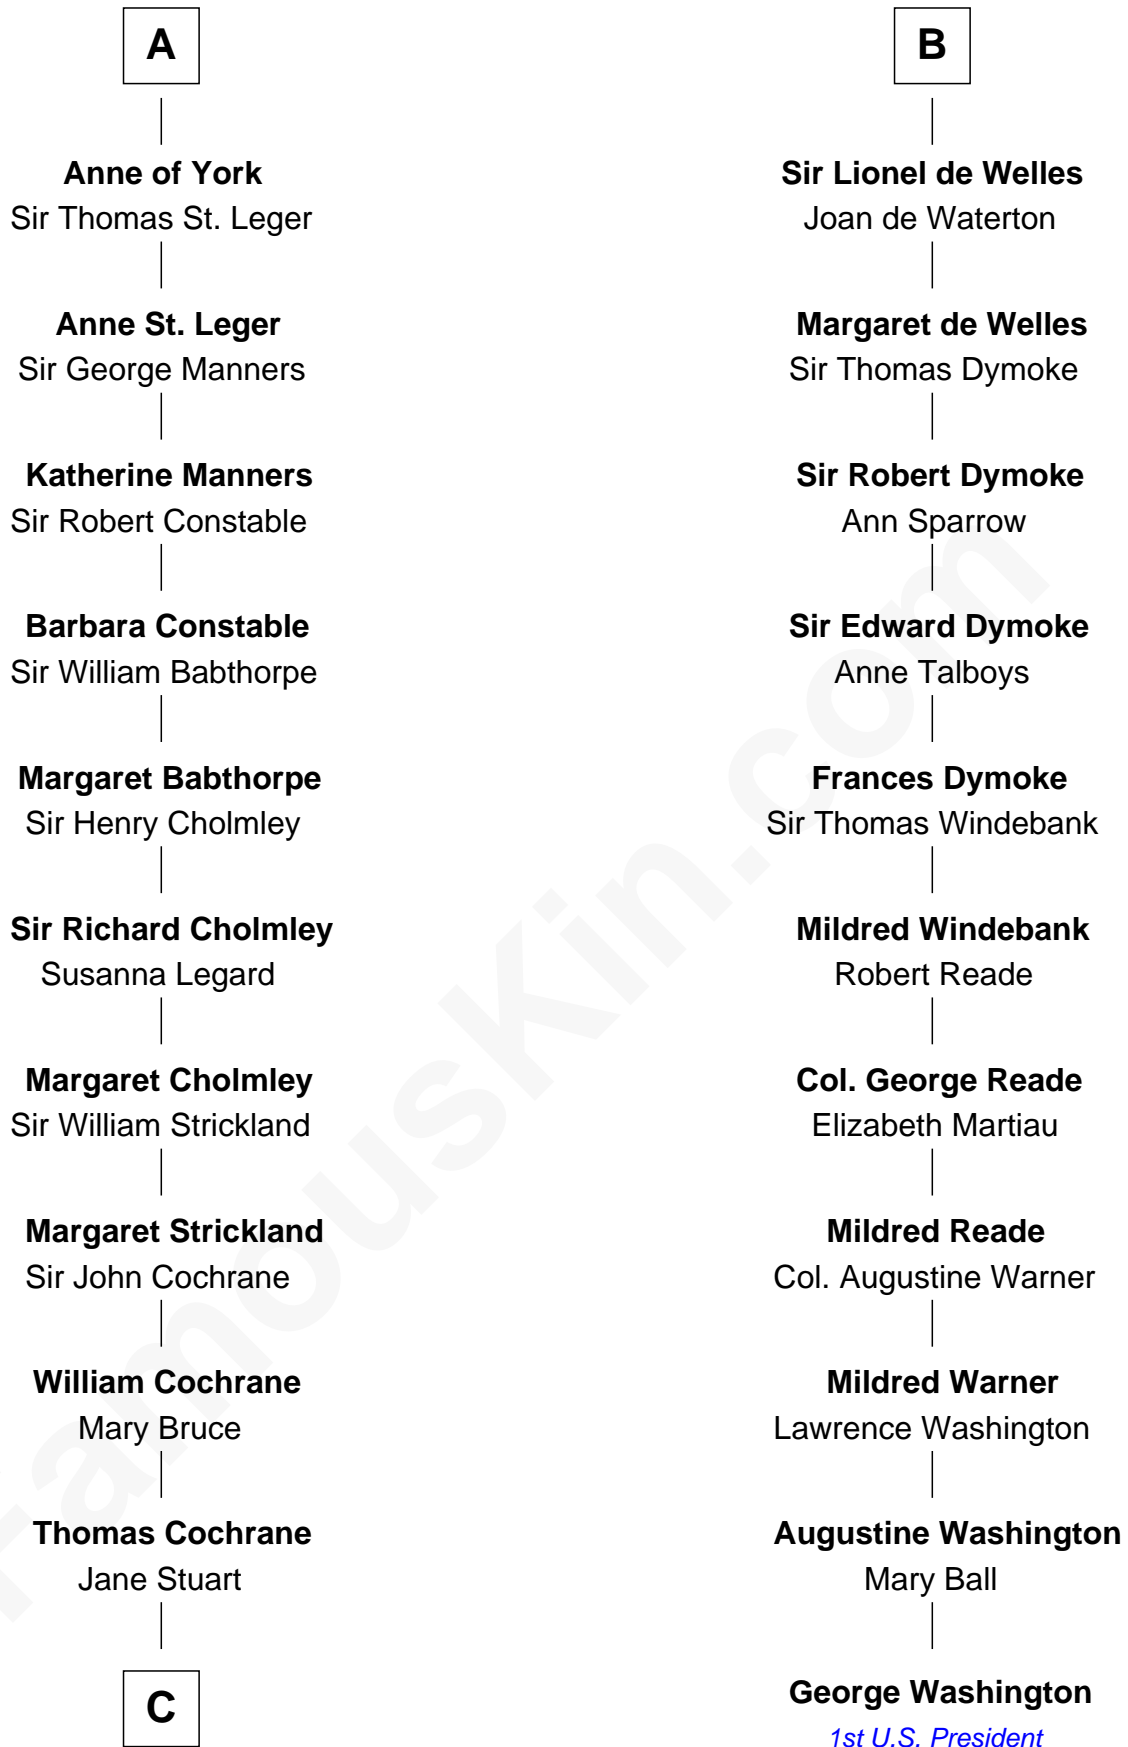

# FamousKin.com Relationship Chart of

**Peter Forster**

*TV and Movie Actor*

17th cousin 4 times removed of

**George Washington**

*1st U.S. President*

**Jean de Brienne**  
Jeanne de Chateaudun

**Blanche de Brienne**  
Sir William de Fiennes

**Cecily Neville**  
Sir Richard Plantagenet

**A**

**Blanche de Brienne**  
Sir William de Fiennes

**Margaret de Fiennes**  
Sir Edmund Mortimer

**Iseult de Mortimer**  
Sir Hugh I de Audley

**Alice de Audley**  
Sir Ralph de Greystoke

**Sir William de Greystoke**  
Joan FitzHenry

**Sir Ralph de Greystoke**  
Katherine de Clifford

**Maud de Greystoke**  
Eudo de Welles

**B**

**C**

—  
**Archibald Cochrane**

Anne Gilchrist

—  
**Jane Cochrane**