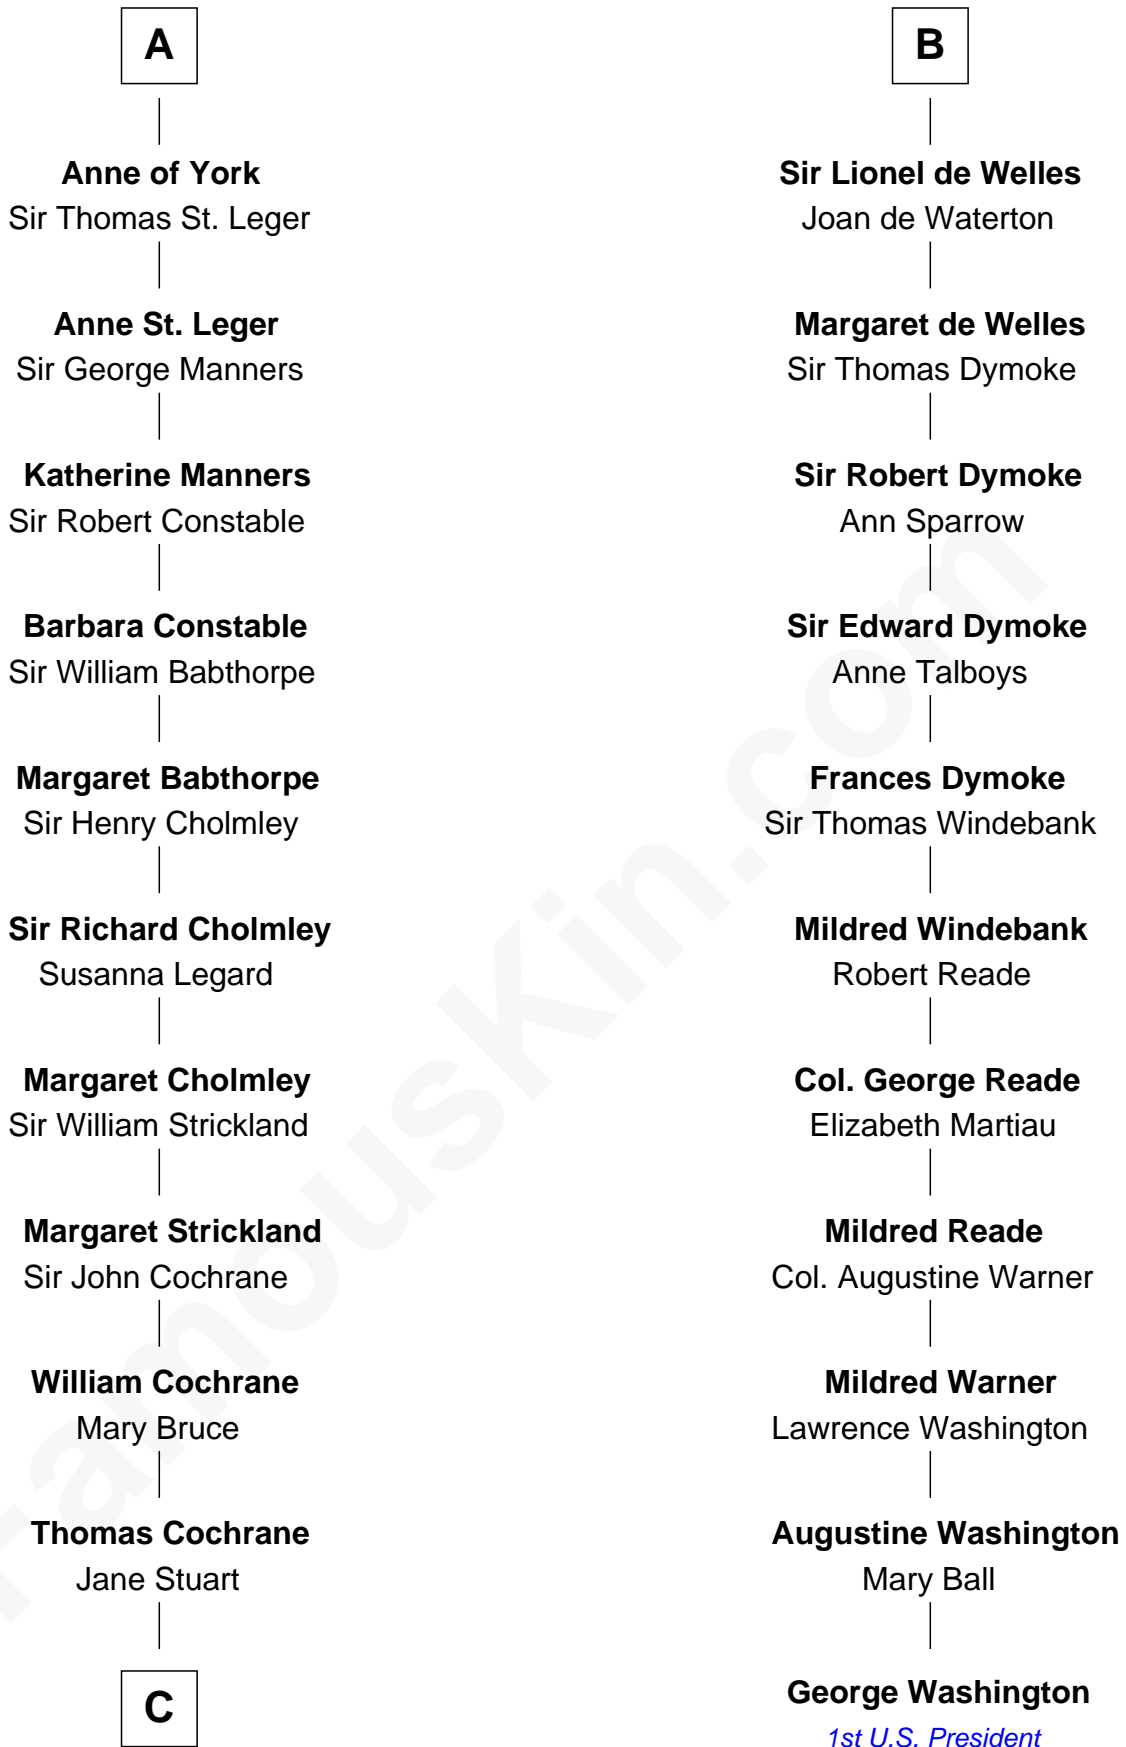

# FamousKin.com Relationship Chart of

**Peter Forster**

*TV and Movie Actor*

17th cousin 4 times removed of

**George Washington**

*1st U.S. President*

**Ralph de Mainwaring**

Amice de Chester

Henry de Audley

**Sir James de Audley**

Ela Longespee

**Sir Hugh I de Audley**

Iseult de Mortimer

**Alice de Audley**

Sir Ralph de Greystoke

**Sir William de Greystoke**

Joan FitzHenry

**Sir Ralph de Greystoke**

Katherine de Clifford

**Maud de Greystoke**

Eudo de Welles

**B**

**C**

—  
**Archibald Cochrane**

Anne Gilchrist

—  
**Jane Cochrane**

Robert Forster

—  
**Lt-Col. Frederic Blanco Forster**

Marian Jennette Sophia De Carteret

—  
**Frederic Percy Cochrane Forster**

Alice Mary Biggs

—  
**Peter Forster**