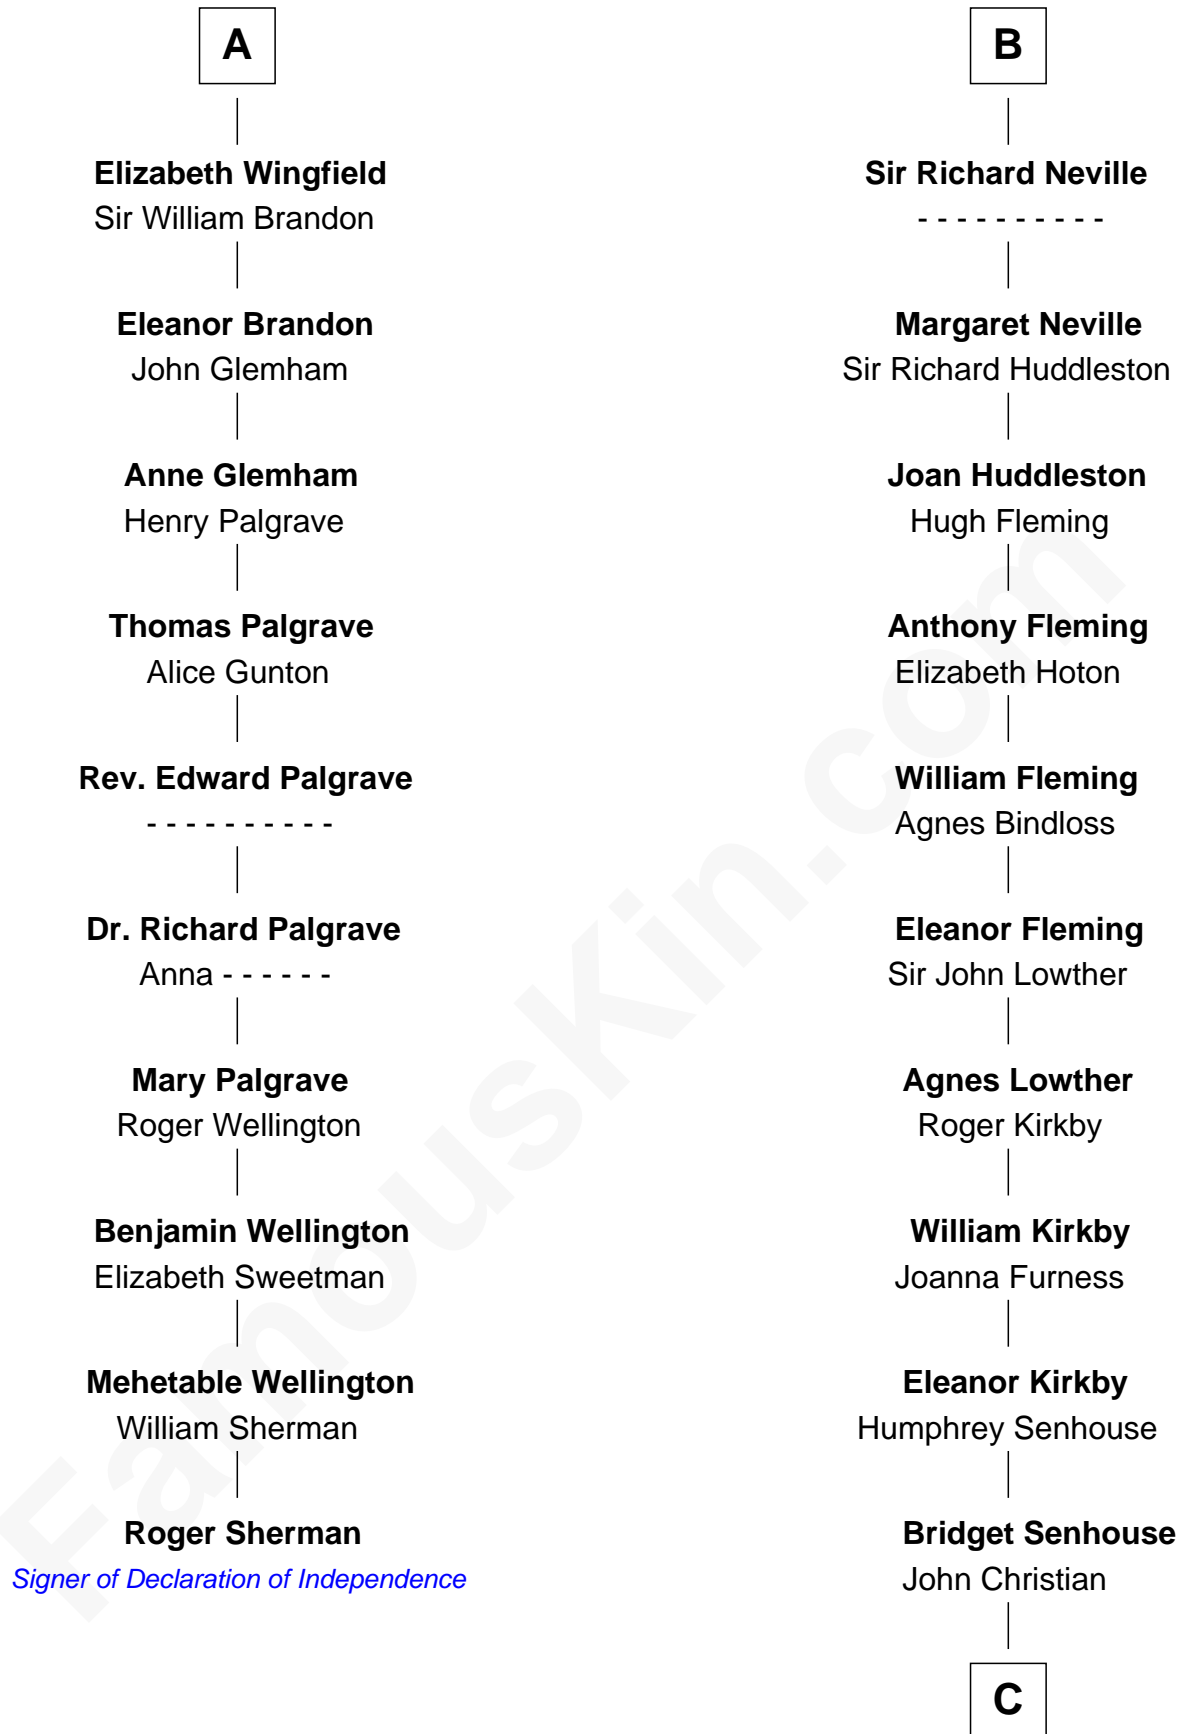

### Roger Sherman

*Signer of the Declaration of Independence*

**16th cousin 2 times removed of**

**Sir William de Bohun**  
Elizabeth de Badlesmere

**Elizabeth de Bohun**  
Sir Richard Fitzalan

**Elizabeth Fitzalan**  
Sir Robert Goushill

**Elizabeth Goushill**  
Sir Robert Wingfield

**A**

**Maud de Braose**  
Roger Mortimer

**Sir Edmund Mortimer**  
Margaret de Fiennes

**Iseult de Mortimer**  
Sir Hugh I de Audley

**Alice de Audley**  
Sir Ralph de Neville

**Sir John de Neville**  
Maude de Percy

**Sir Ralph Neville**  
Joan Beaufort

**Sir Richard Neville**  
Alice Montagu

**B**

**C**

**Charles Christian**

Anne Dixon

**Fletcher Christian**

*Leader of the mutiny on the Bounty*

FamousKin.com