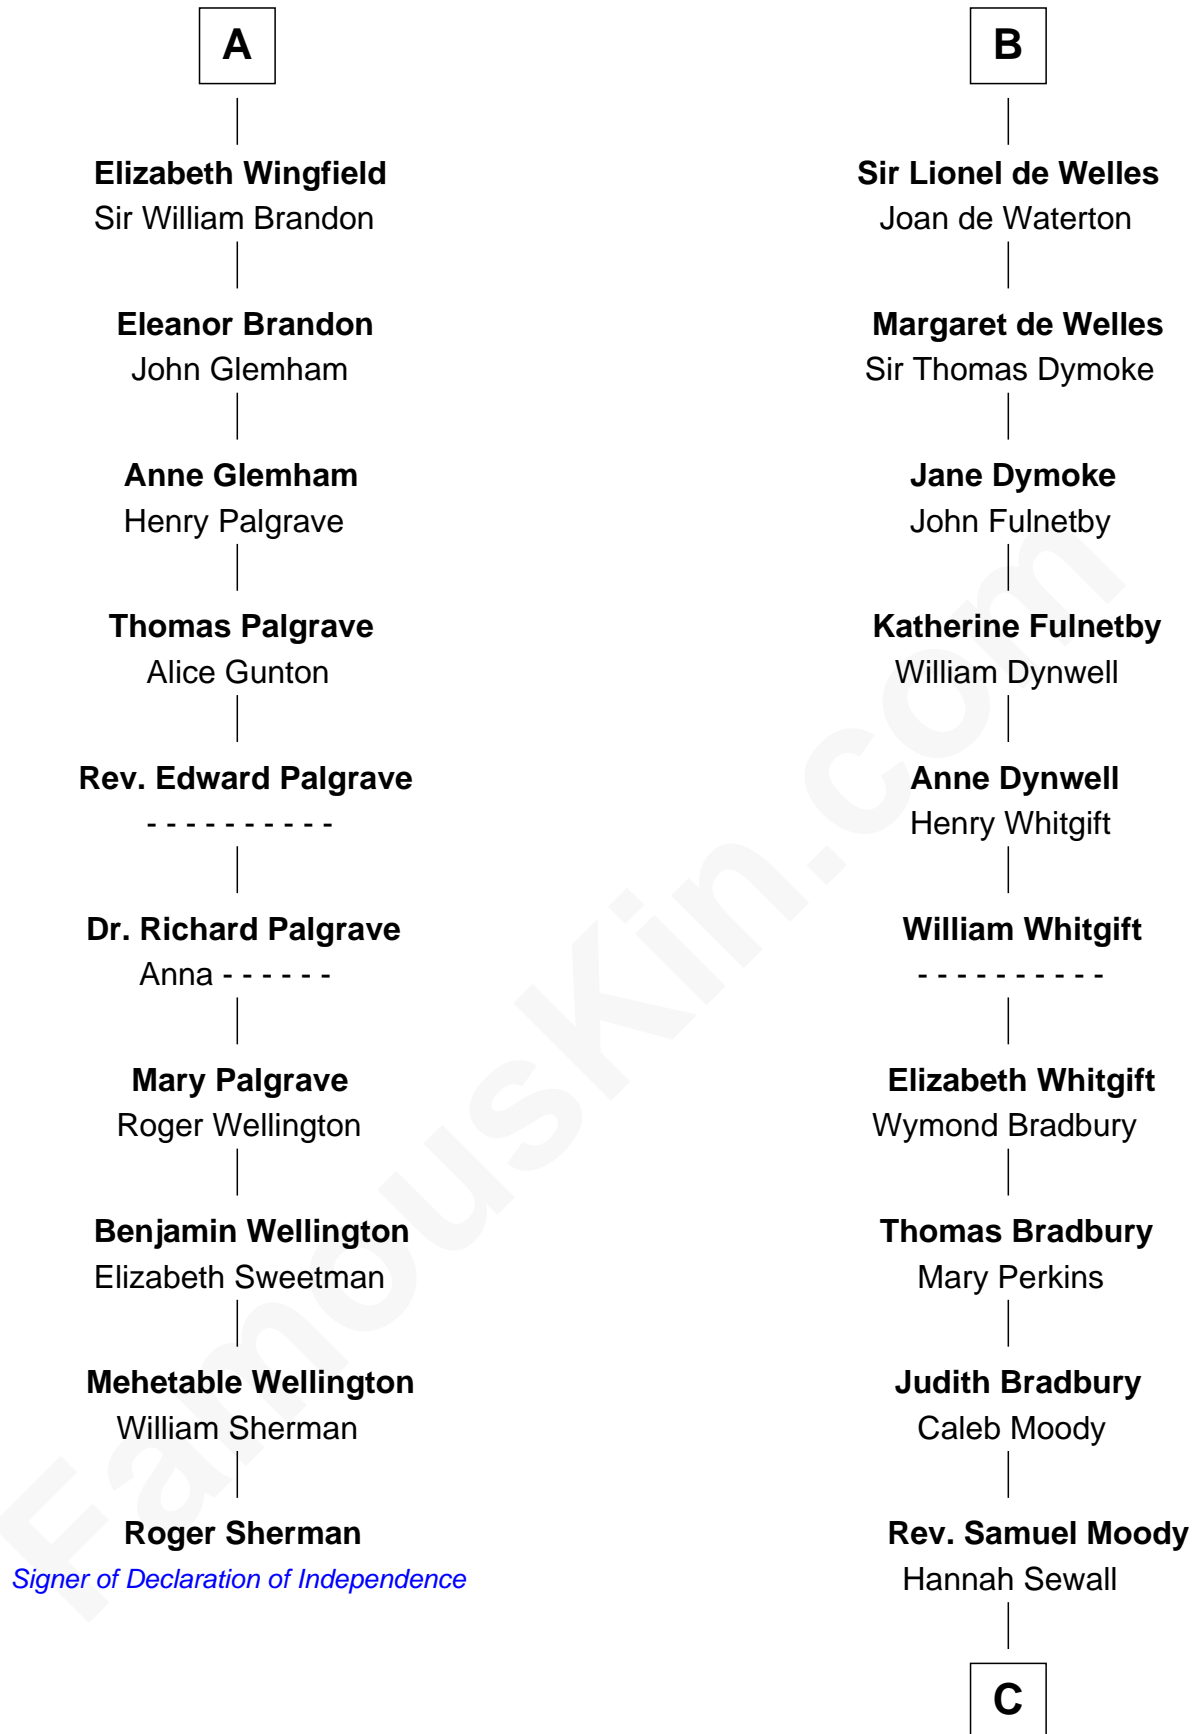

### Roger Sherman

*Signer of the Declaration of Independence*

16th cousin 4 times removed of

**Sir William de Bohun**  
Elizabeth de Badlesmere

**Elizabeth de Bohun**  
Sir Richard Fitzalan

**Elizabeth Fitzalan**  
Sir Robert Goushill

**Elizabeth Goushill**  
Sir Robert Wingfield

**A**

**Maud de Braose**  
Roger Mortimer

**Sir Edmund Mortimer**  
Margaret de Fiennes

**Iseult de Mortimer**  
Sir Hugh I de Audley

**Alice de Audley**  
Sir Ralph de Greystoke

**Sir William de Greystoke**  
Joan FitzHenry

**Sir Ralph de Greystoke**  
Katherine de Clifford

**Maud de Greystoke**  
Eudo de Welles

**B**

**C**

—  
**Mary Moody**

Rev. Joseph Emerson

—  
**Rev. William Emerson**

Phebe Bliss

—  
**Rev. William Emerson**