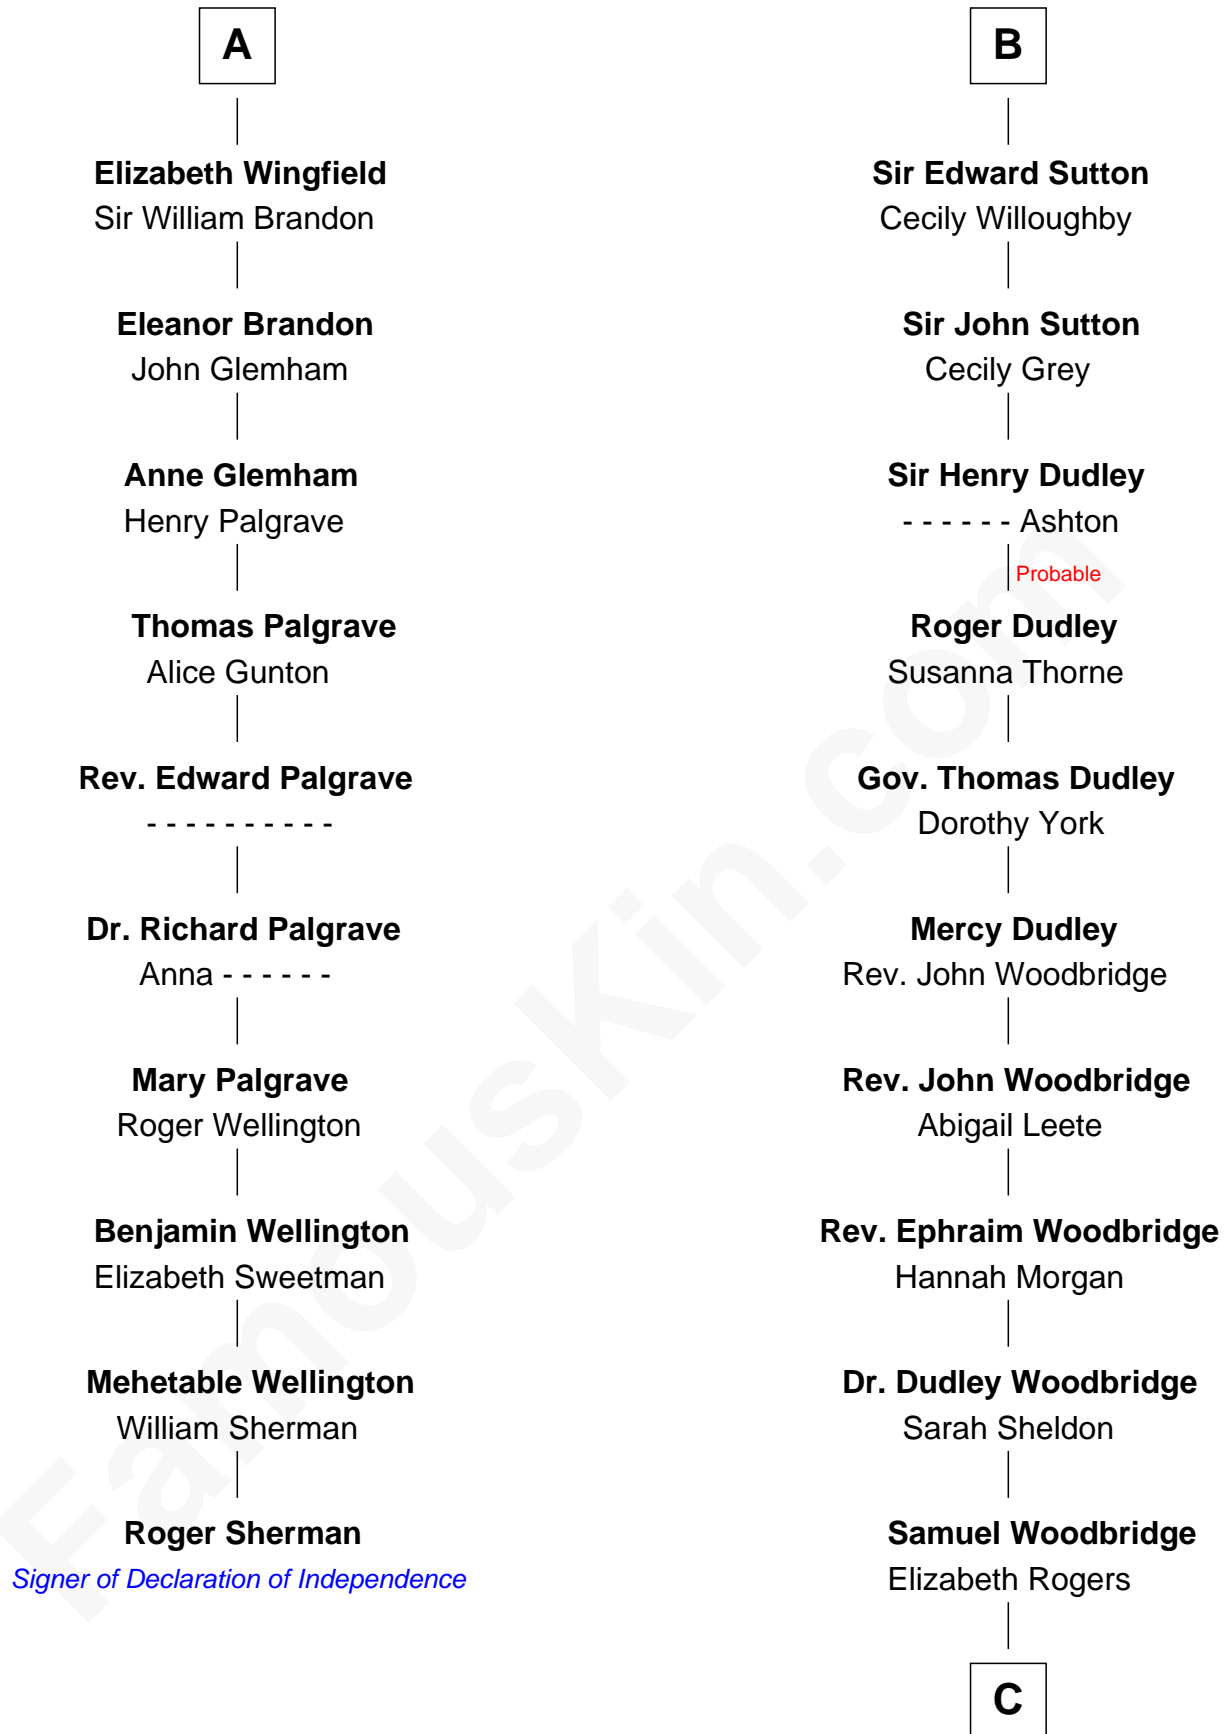

# FamousKin.com Relationship Chart of

**Roger Sherman**

*Signer of the Declaration of Independence*

16th cousin 5 times removed of

**Humphrey Bogart**

*Movie Actor*

**William de Braiose**

Eva Marshal

**Eleanor de Braiose**  
Sir Humphrey de Bohun

**Humphrey de Bohun**  
Maud de Fiennes

**Humphrey de Bohun**  
Elizabeth Plantagenet

**Sir William de Bohun**  
Elizabeth de Badlesmere

**Elizabeth de Bohun**  
Sir Richard Fitzalan

**Elizabeth Fitzalan**  
Sir Robert Goushill

**Elizabeth Goushill**  
Sir Robert Wingfield

**A**

**Eve de Braiose**  
Sir William de Cantilupe

**Milicent de Cantilupe**  
Eudo la Zouche

**Eve la Zouche**  
Sir Maurice de Berkeley

**Thomas de Berkeley**  
Katherine de Clyvedon

**Sir John Berkeley**  
Elizabeth Betteshorne

**Elizabeth Berkeley**  
Sir John Sutton

**Sir Edmund Sutton**  
Joyce Tiptoft

**B**

**C**

**Charlotte Sophia Woodbridge**