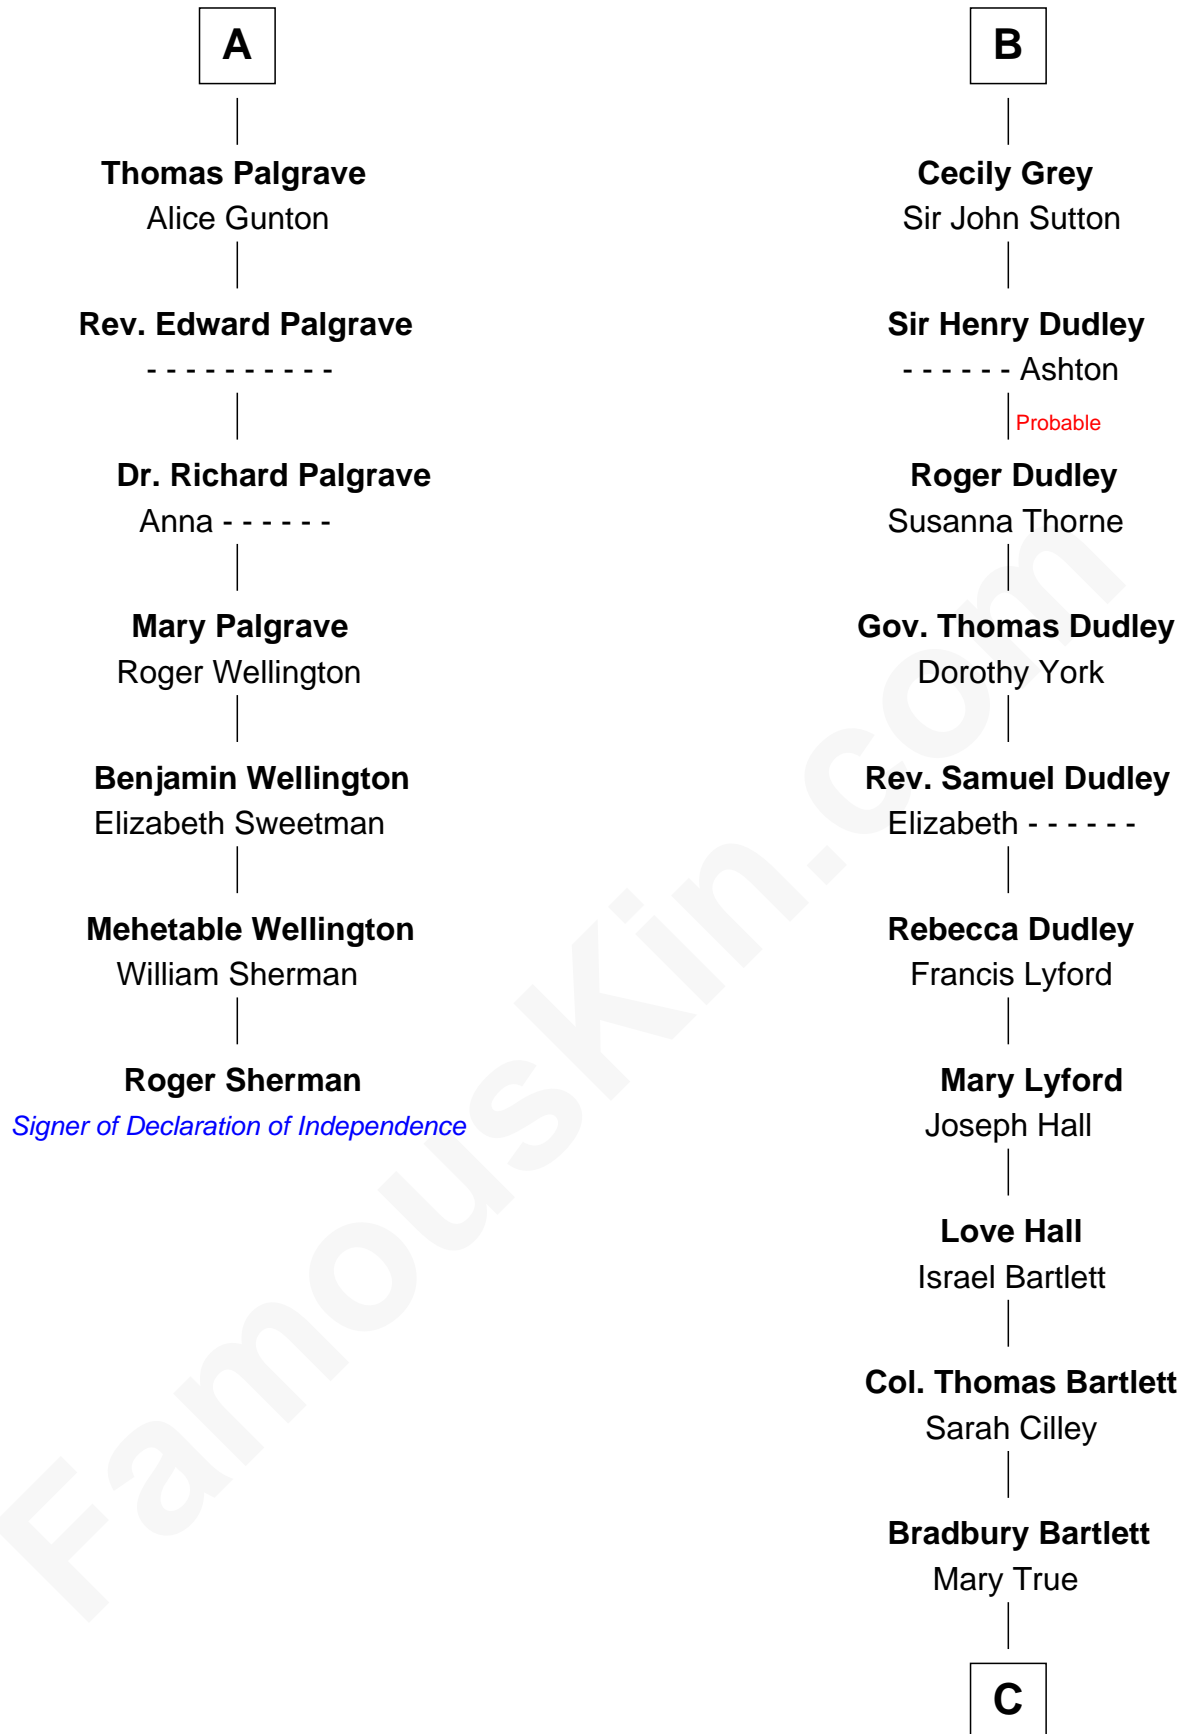

### Alan Shepard

*Mercury and Apollo Astronaut*

**Bartholomew de Badlesmere**

Margaret de Clare

**Elizabeth de Badlesmere**

Sir William de Bohun

**Elizabeth de Bohun**

Sir Richard Fitzalan

**Anne Glemham**

Henry Palgrave

**A**

**Margery de Badlesmere**

Sir William de Ros

**Thomas de Ros**

Beatrice de Stafford

**Margaret de Ros**

Sir Reynold Grey

**Margaret Grey**

Sir William Bonville

**William Bonville**

Elizabeth Harington

**William Bonville**

Katherine Neville

**Cecily Bonville**

Thomas Grey

**B**

**C**

**Thomas Bradbury Bartlett**  
Victoria Elizabeth Williams Cilley

**Annie Elizabeth Bartlett**  
Frederick Johnson Shepard

**Alan Bartlett Shepard**  
Pauline Renza Emerson

**Alan Shepard**  
*Mercury and Apollo Astronaut*