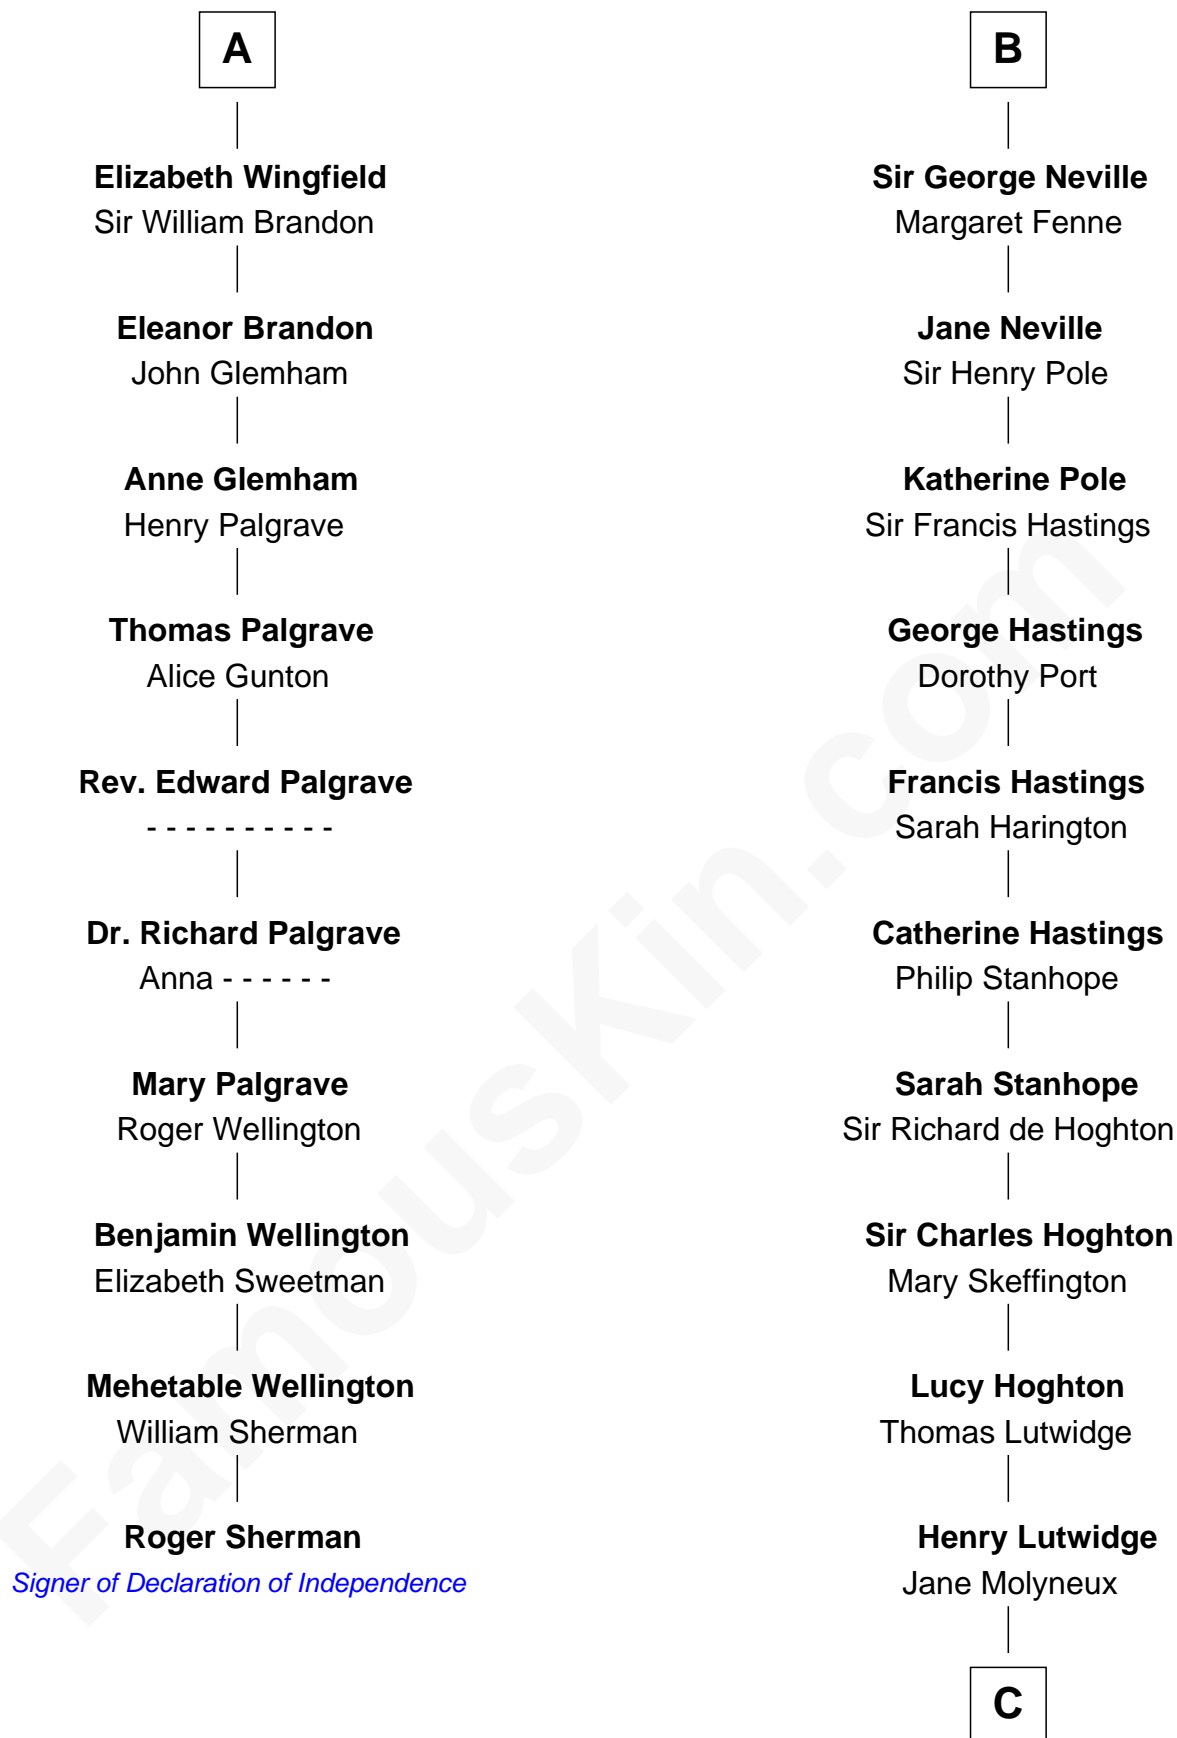

### Roger Sherman

*Signer of the Declaration of Independence*

16th cousin 3 times removed of

**Sir William de Bohun**  
Elizabeth de Badlesmere

**Elizabeth de Bohun**  
Sir Richard Fitzalan

**Elizabeth Fitzalan**  
Sir Robert Goushill

**Elizabeth Goushill**  
Sir Robert Wingfield

**A**

**Maud de Braose**  
Roger Mortimer

**Sir Edmund Mortimer**  
Margaret de Fiennes

**Iseult de Mortimer**  
Sir Hugh I de Audley

**Alice de Audley**  
Sir Ralph de Neville

**Sir John de Neville**  
Maude de Percy

**Sir Ralph Neville**  
Joan Beaufort

**Sir Edward Neville**  
Elizabeth de Beauchamp

**B**

**C**

**Charles Lutwidge**  
Elizabeth Anne Dodgson

**Frances Jane Lutwidge**  
Rev. Charles Dodgson

**Lewis Carroll**  
*Author of Alice in Wonderland*