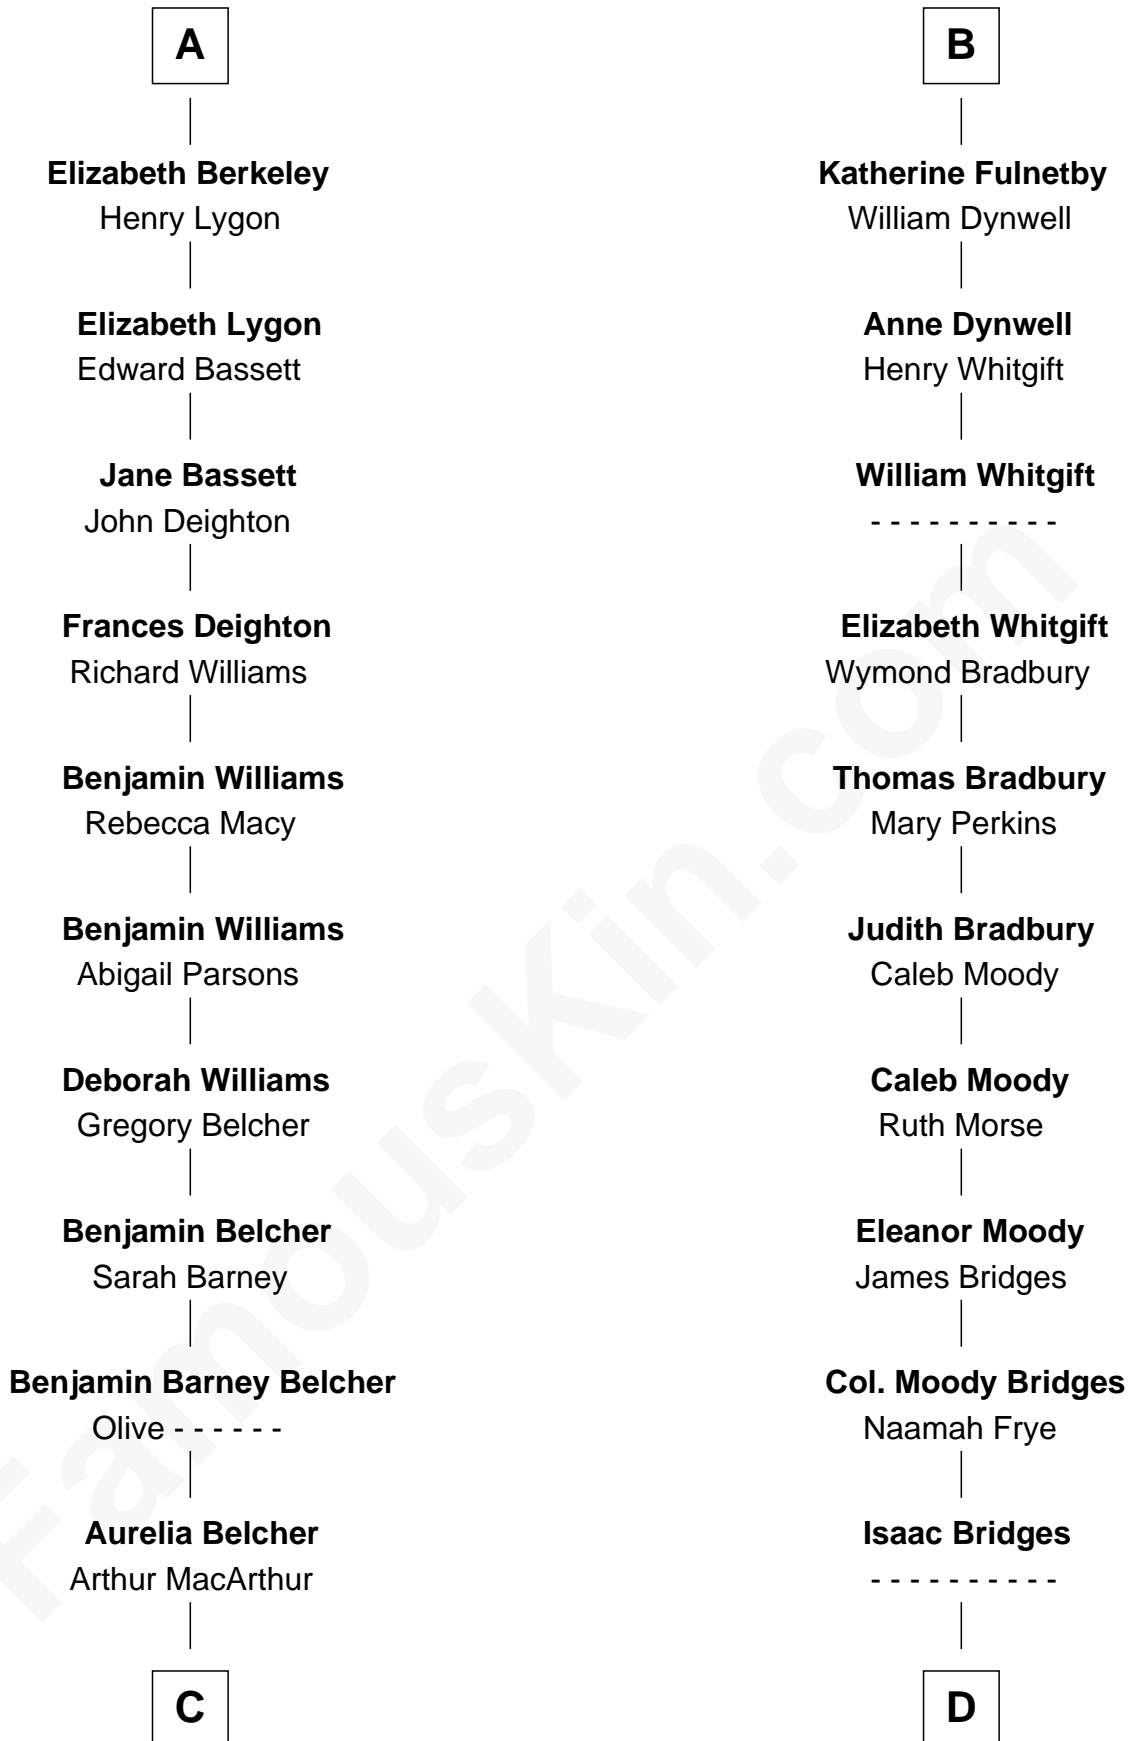

Margaret de Clare

**Elizabeth de Badlesmere**

Sir William de Bohun

**Elizabeth de Bohun**

Sir Richard Fitzalan

**Elizabeth Fitzalan**

Sir Thomas Mowbray

**Isabel Mowbray**

**Margery de Badlesmere**

Sir William de Ros

**Maud de Roos**

John de Welles

**John de Welles**

Eleanor de Mowbray

**Eudo de Welles**

Maud de Greystoke

**Sir Lionel de Welles**

Joan de Waterton

**Margaret de Welles**

Sir Thomas Dymoke

**Jane Dymoke**

John Fulnetby

**B**

**C**

Margaret Owen

**Owen W. Bridges**

Lydia A. -----

**Carrie S. Bridges**

William Edmund Brewster

**Owen Brewster**

*54th Governor of Maine*

FamousKin.com