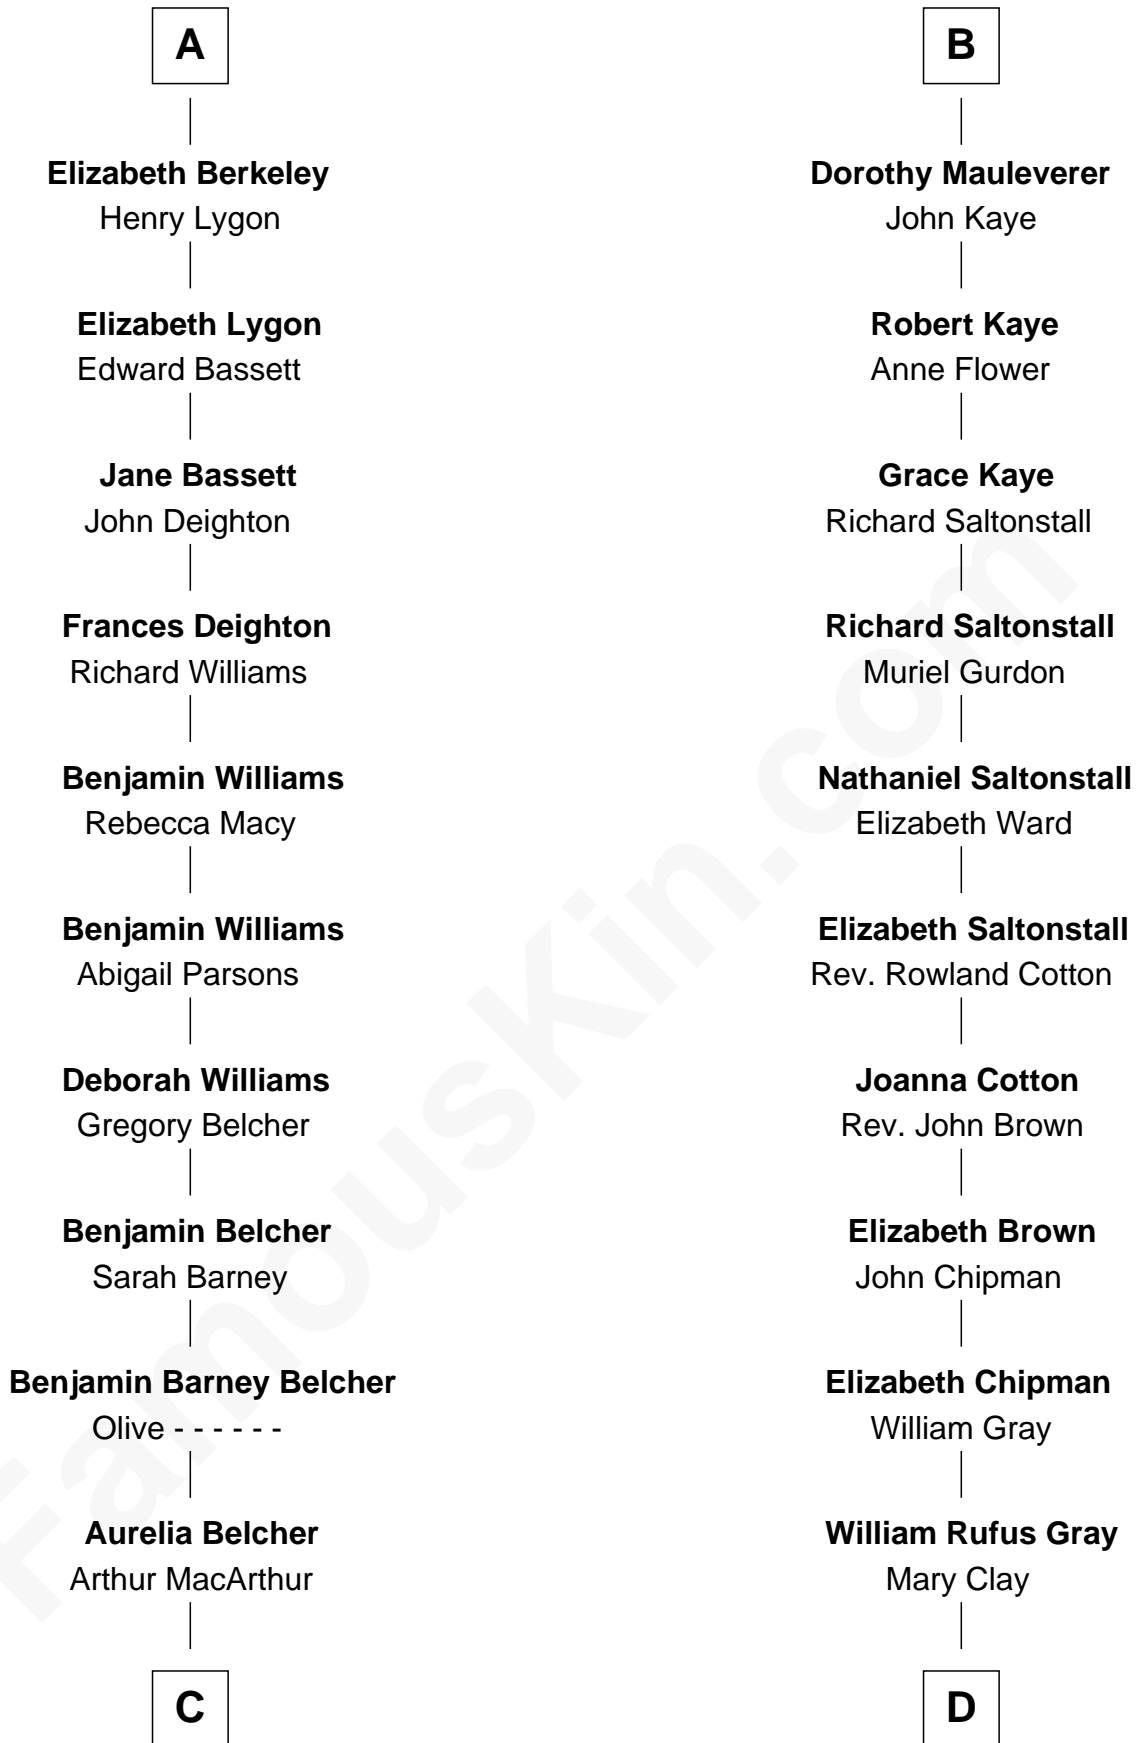

**FamousKin.com**  
**Relationship Chart of**  
**General Douglas MacArthur**  
*U.S. Army - World War II*

18th cousin 3 times removed of

**Story Musgrave**  
*NASA Astronaut*

**Sir Maurice de Berkeley**  
 Eve la Zouche

**Maurice de Berkeley**  
 Margaret - - - - -

**Thomas Berkeley**  
 Catherine Botetourte

**Maurice Berkeley**  
 Johanna Denham

**Maurice Berkeley**  
 Ellen Montfort

**Sir William Berkeley**  
 Anne Stafford

**Richard Berkeley**  
 Elizabeth Conningsby

**Sir John Berkeley**  
 Isabel Dennis

**A**

**Thomas de Berkeley**  
 Katherine de Clyvedon

**Sir John Berkeley**  
 Elizabeth Betteshorne

**Eleanor Berkeley**  
 Sir Richard Poynings

**Eleanor Poynings**  
 Sir Henry Percy

**Margaret Percy**  
 Sir William Gascoigne

**Dorothy Gascoigne**  
 Sir Ninian Markenfield

**Alice Markenfield**  
 Sir Robert Mauleverer

**B**

**C**

**Gen. Arthur MacArthur**