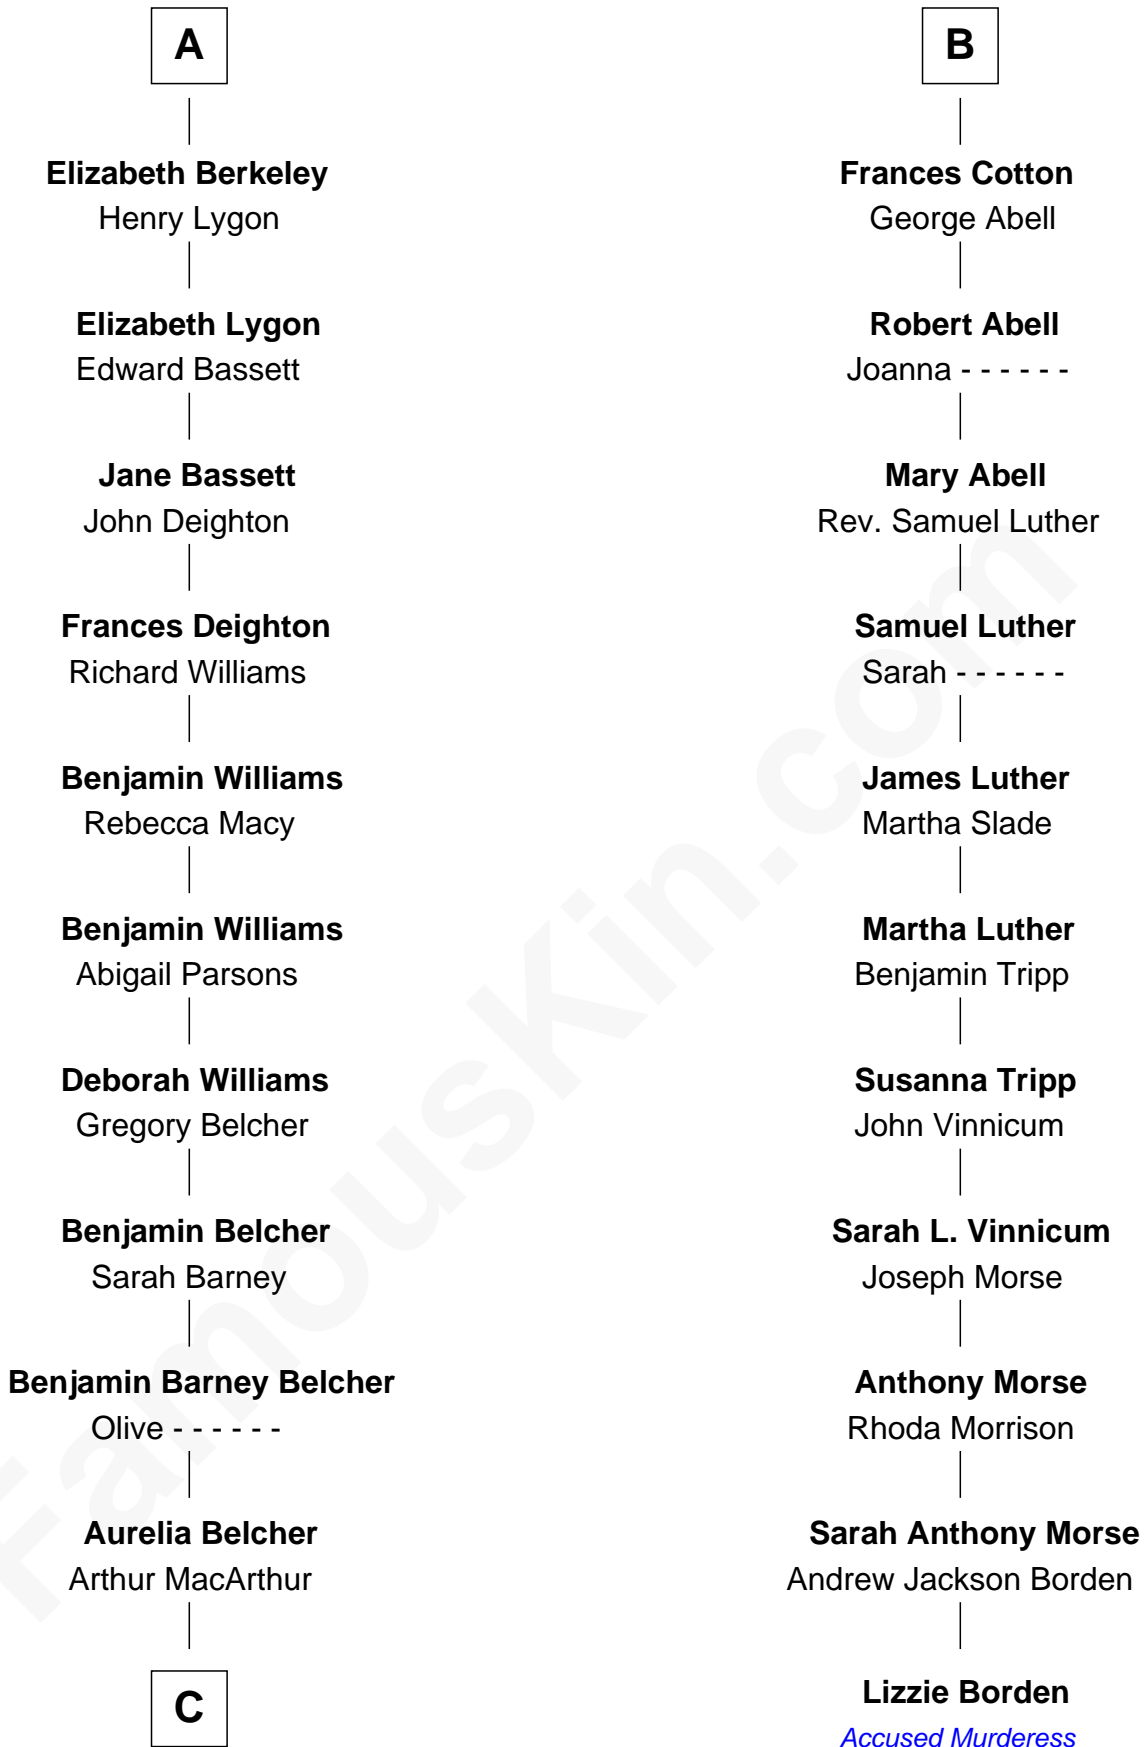

**FamousKin.com**  
**Relationship Chart of**  
**General Douglas MacArthur**

*U.S. Army - World War II*

17th cousin 1 time removed of

**Lizzie Borden**

*Accused Murderess*

**Sir Maurice de Berkeley**

Eve la Zouche

**Sir William Berkeley**

Anne Stafford

**Richard Berkeley**

Elizabeth Conningsby

**Sir John Berkeley**

Isabel Dennis

**A**

**Thomas de Berkeley**

Katherine de Clyvedon

**Sir John Berkeley**

Elizabeth Betteshorne

**Elizabeth Berkeley**

Sir John Sutton

**Jane Sutton**

Thomas Mainwaring

**Cecily Mainwaring**

John Cotton

**Sir George Cotton**

Mary Onley

**Richard Cotton**

Mary Mainwaring

**B**

C

Gen. Arthur MacArthur