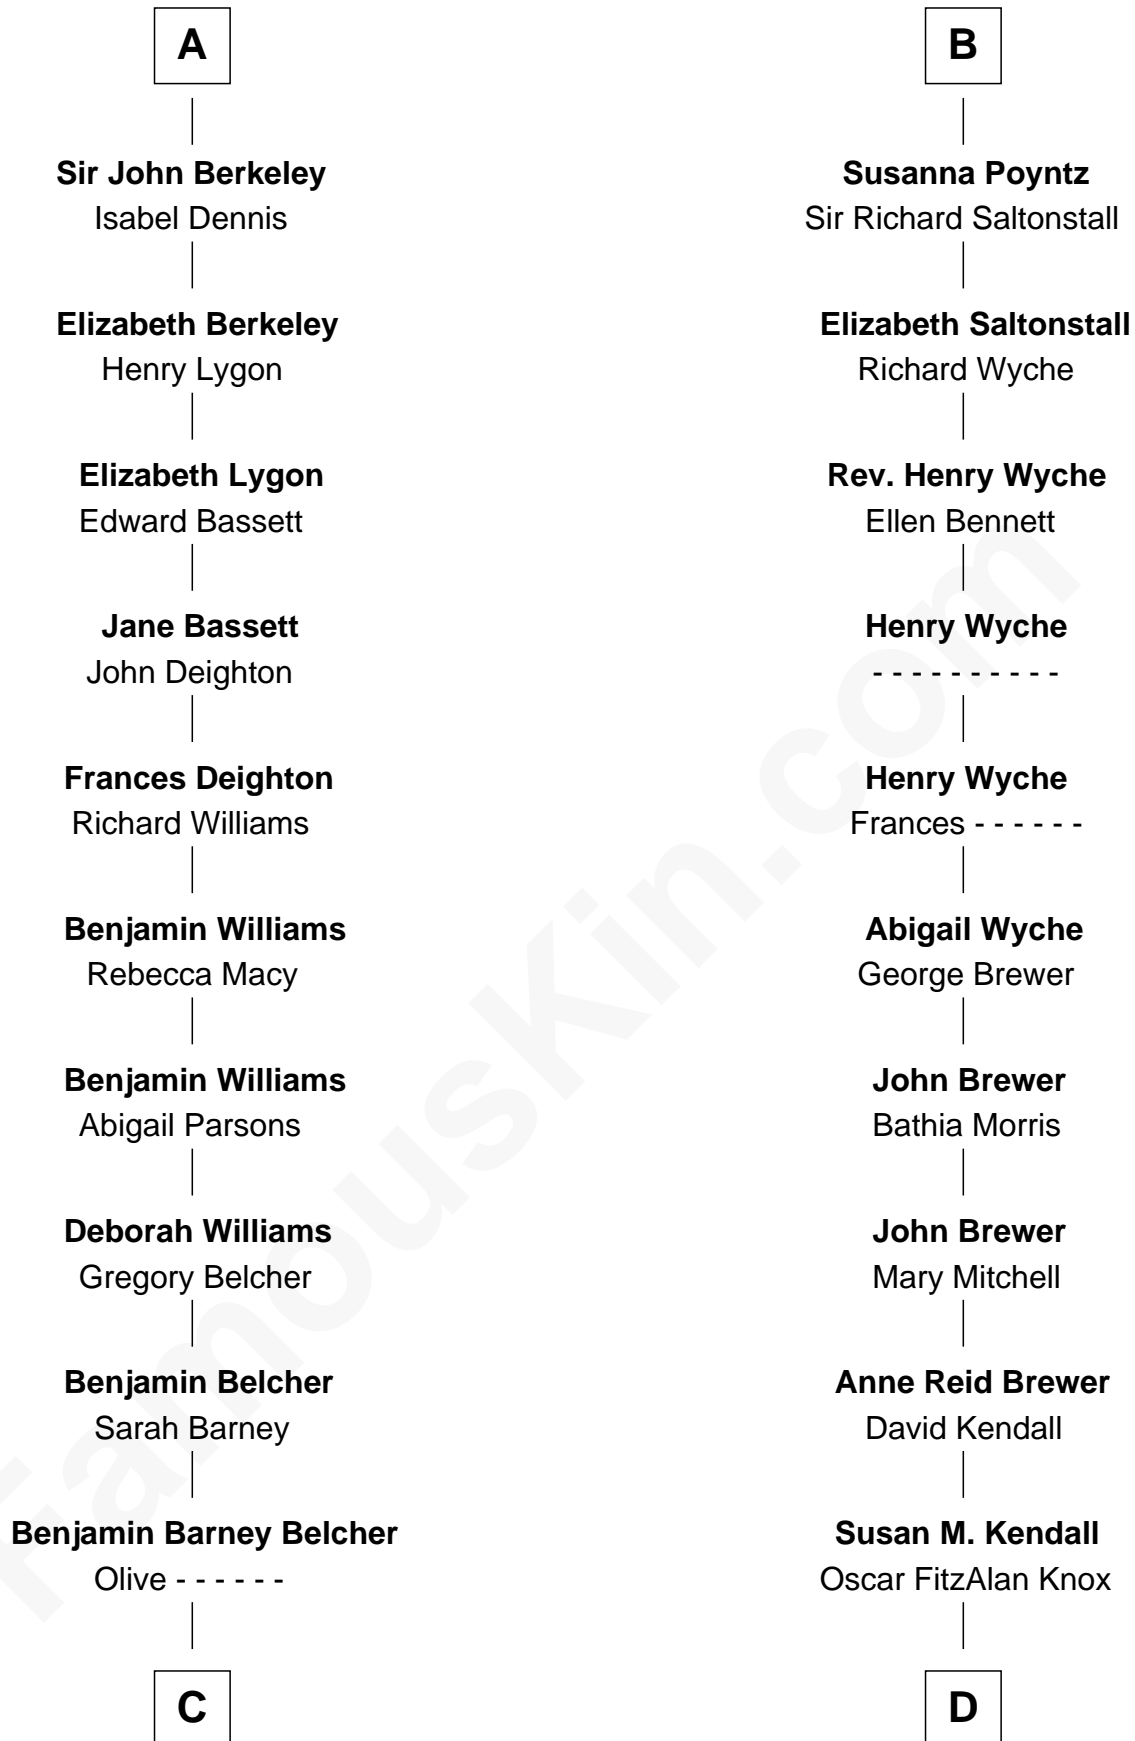

## Relationship Chart of General Douglas MacArthur

*U.S. Army - World War II*

19th cousin 1 time removed of

**Truman Capote**

*Author of In Cold Blood*

**Eudo la Zouche**  
Milicent de Cantilupe

**Eve la Zouche**  
Sir Maurice de Berkeley

**Maurice de Berkeley**  
Margaret - - - - -

**Thomas Berkeley**  
Catherine Botetourte

**Maurice Berkeley**  
Johanna Denham

**Maurice Berkeley**  
Ellen Montfort

**Sir William Berkeley**  
Anne Stafford

**Richard Berkeley**  
Elizabeth Conningsby

**A**

**Elizabeth la Zouche**  
Sir Nicholas Poyntz

**Nicholas Poyntz**  
- - - - -

**Pontius Poyntz**  
Eleanor Baldwin

**Sir John Poyntz**  
- - - - -

**John Poyntz**  
Maud Perth

**William Poyntz**  
Elizabeth Shaw

**Thomas Poyntz**  
Ann Calva

**B**

**C**

**Aurelia Belcher**  
Arthur MacArthur

**Gen. Arthur MacArthur**  
Mary Pinckney Hardy

**General Douglas MacArthur**  
*U.S. Army - World War II*