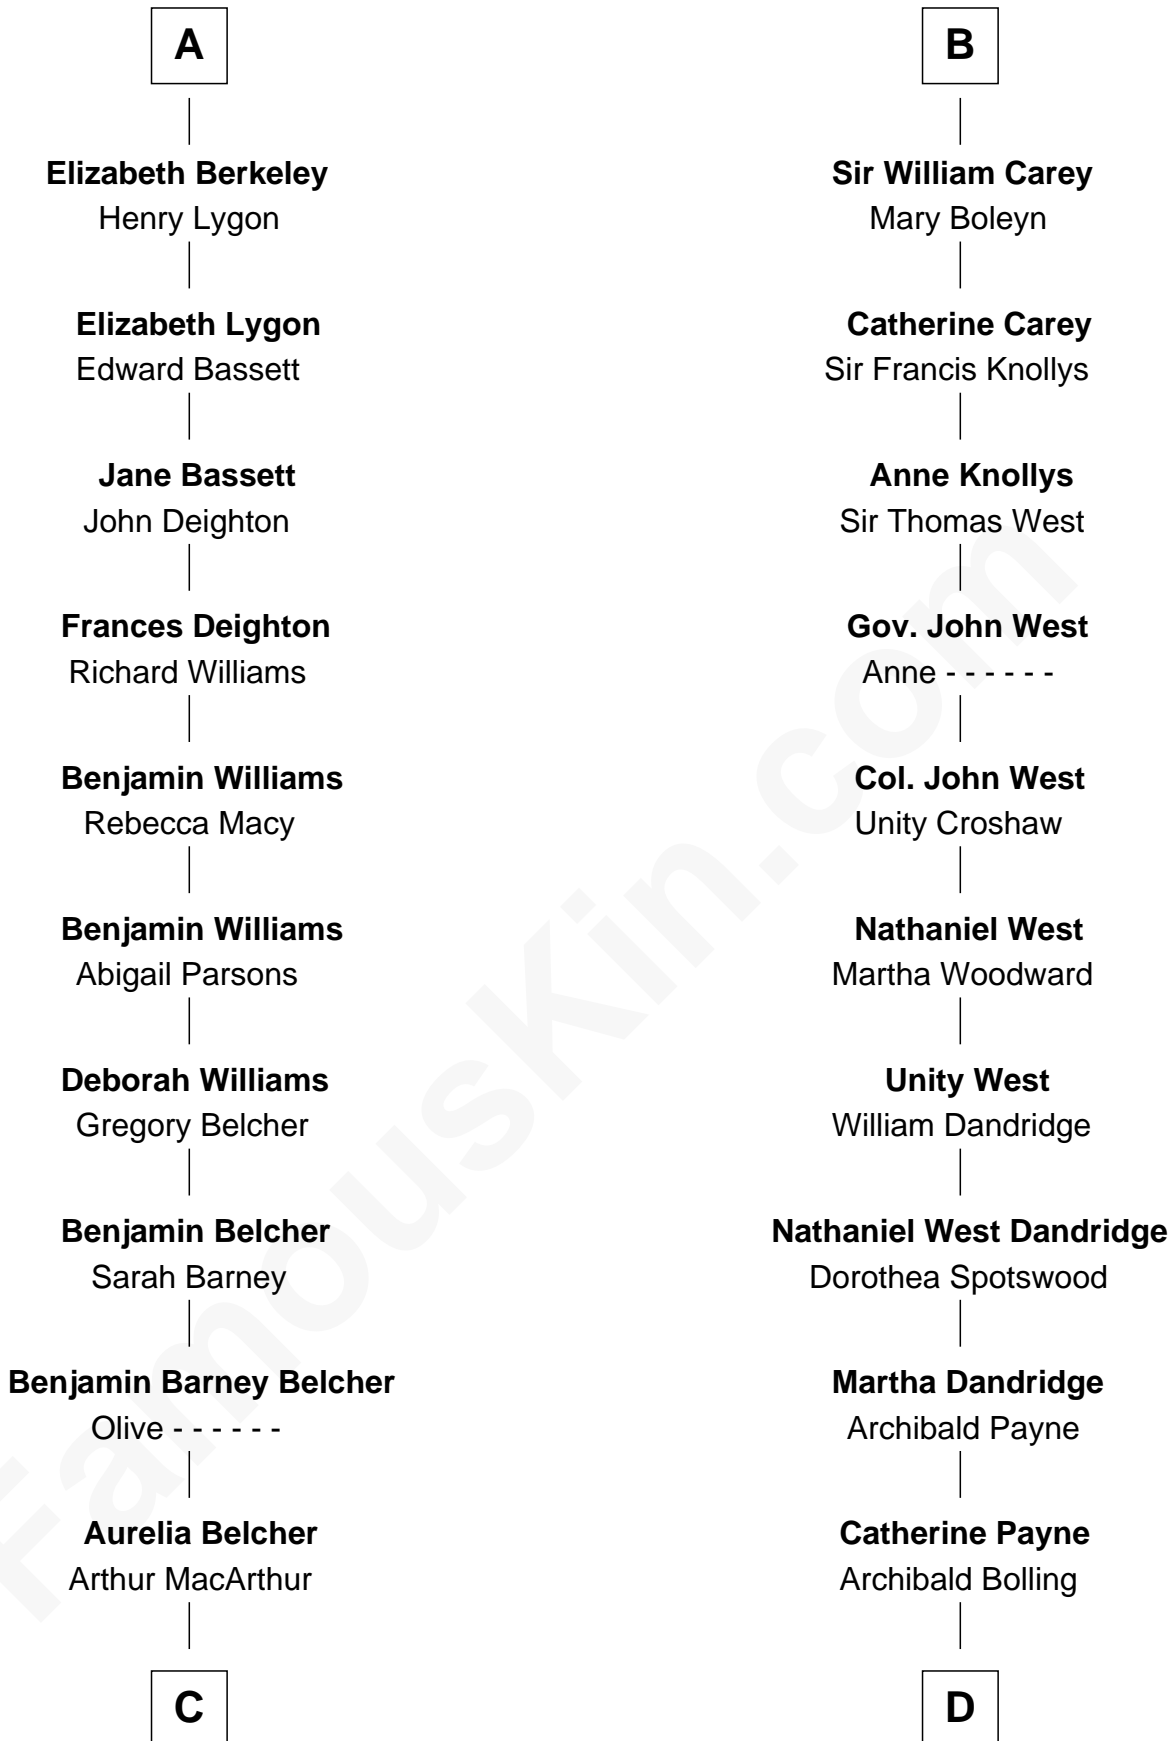

## Relationship Chart of General Douglas MacArthur

*U.S. Army - World War II*

18th cousin 1 time removed of

**Edith (Bolling) Wilson**

*First Lady of President Woodrow Wilson*

**Sir Maurice de Berkeley**

Eve la Zouche

Margaret de Mortimer

**Maurice de Berkeley**

Elizabeth le Despencer

**Thomas de Berkeley**

Margaret de Lisle

**Elizabeth de Berkeley**

Richard de Beauchamp

**Eleanor Beauchamp**

Edmund Beaufort

**Eleanor Beaufort**

Sir Robert Spencer

**Margaret Spencer**

Sir Thomas Carey

**B**

**C**

**Gen. Arthur MacArthur**

Mary Pinckney Hardy

**General Douglas MacArthur**

*U.S. Army - World War II*

**D**

**Archibald Bolling**

Anne E. Wigginton

**William Holcombe Bolling**

Sarah Spiers White