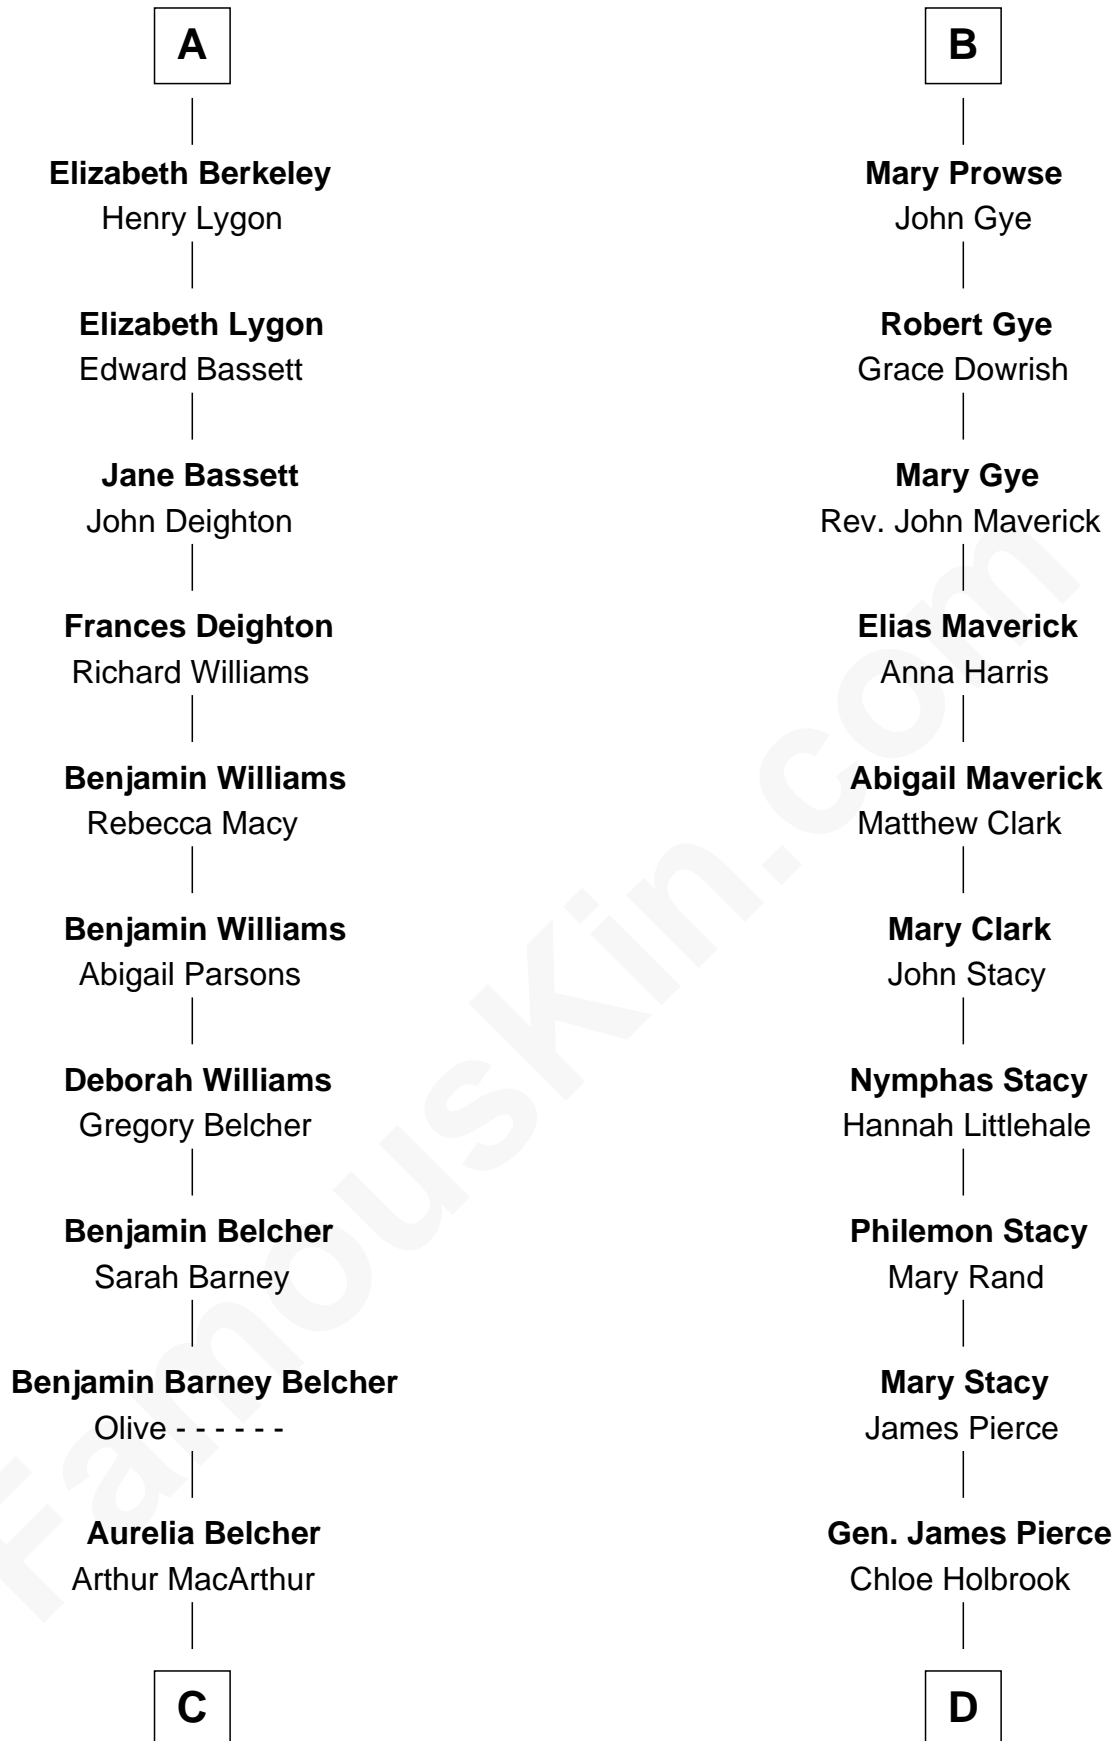

**FamousKin.com**  
**Relationship Chart of**  
**General Douglas MacArthur**  
*U.S. Army - World War II*

18th cousin 2 times removed of

**Barbara (Pierce) Bush**  
*First Lady of President George H.W. Bush*

**Sir Maurice de Berkeley**  
 Eve la Zouche

**C**

**Gen. Arthur MacArthur**

Mary Pinckney Hardy

**General Douglas MacArthur**

*U.S. Army - World War II*

**D**

**Jonas James Pierce**

Kate Pritzel

**Scott Pierce**

Mabel Marvin

**Marvin Pierce**

Pauline Robinson

**Barbara (Pierce) Bush**

*First Lady of George H.W. Bush*

FamousKin.com