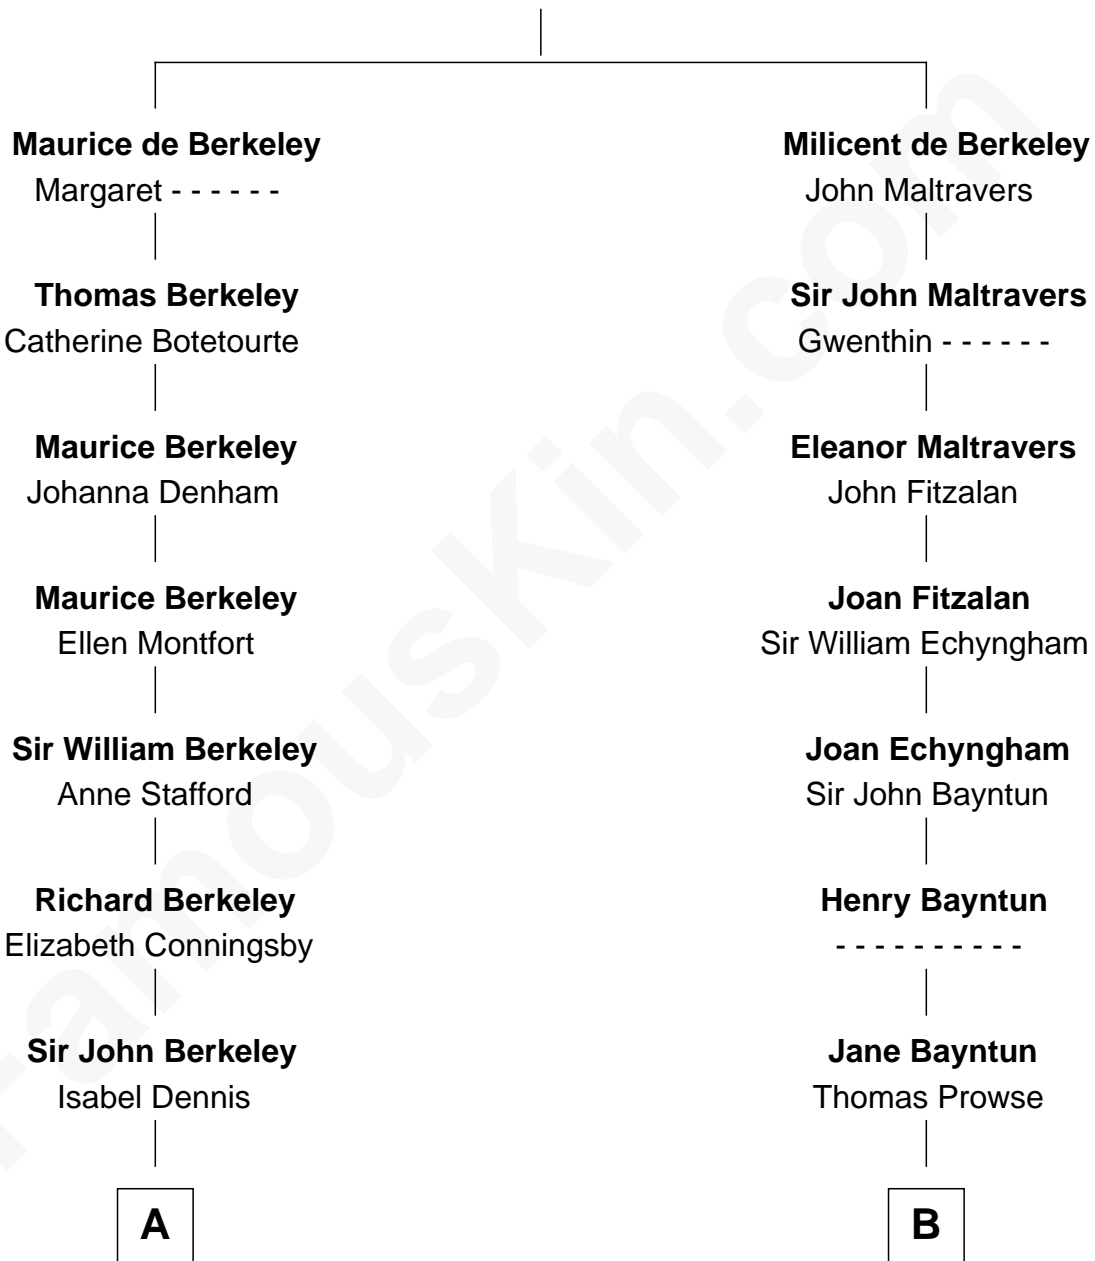

**FamousKin.com**  
**Relationship Chart of**  
**General Douglas MacArthur**  
*U.S. Army - World War II*

18th cousin 2 times removed of

**Barbara (Pierce) Bush**  
*First Lady of President George H.W. Bush*

**Sir Maurice de Berkeley**  
 Eve la Zouche

**C**

**Gen. Arthur MacArthur**

Mary Pinckney Hardy

**General Douglas MacArthur**

*U.S. Army - World War II*

**D**

**Jonas James Pierce**

Kate Pritzel

**Scott Pierce**

Mabel Marvin

**Marvin Pierce**

Pauline Robinson

**Barbara (Pierce) Bush**

*First Lady of George H.W. Bush*

FamousKin.com