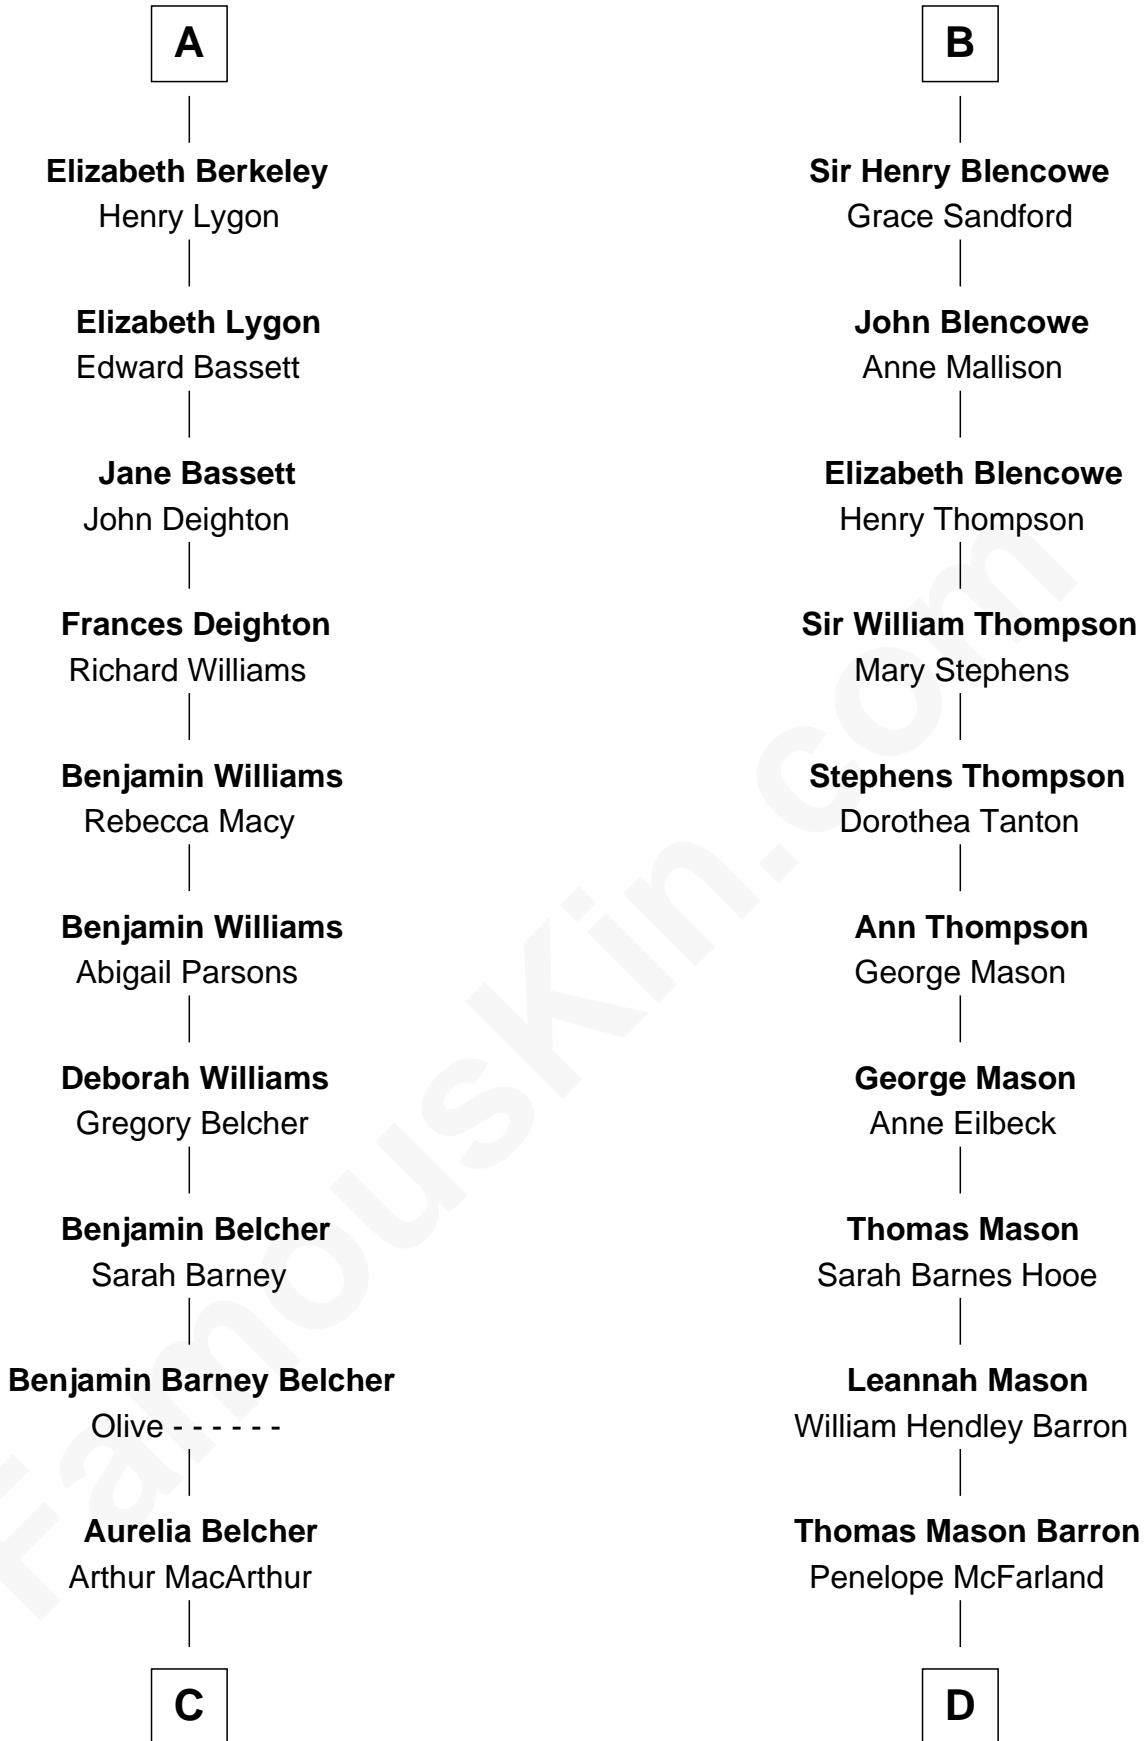

**FamousKin.com**  
**Relationship Chart of**  
**General Douglas MacArthur**  
*U.S. Army - World War II*

18th cousin 3 times removed of

**Paris Hilton**  
*Socialite and TV Personality*

**Sir Maurice de Berkeley**  
 Eve la Zouche

**Maurice de Berkeley**  
 Margaret - - - - -

**Thomas Berkeley**  
 Catherine Botetourte

**Maurice Berkeley**  
 Johanna Denham

**Maurice Berkeley**  
 Ellen Montfort

**Sir William Berkeley**  
 Anne Stafford

**Richard Berkeley**  
 Elizabeth Conningsby

**Sir John Berkeley**  
 Isabel Dennis

**A**

**Thomas de Berkeley**  
 Katherine de Clyvedon

**Sir John Berkeley**  
 Elizabeth Betteshorne

**Elizabeth Berkeley**  
 Sir John Sutton

**Sir Edmund Sutton**  
 Matilda Clifford

**Thomas Dudley**  
 Grace Threlkeld

**Winifred Dudley**  
 Anthony Blencowe

**Richard Blencowe**  
 Apollonia Tolson

**B**

**C**

**Gen. Arthur MacArthur**

Mary Pinckney Hardy