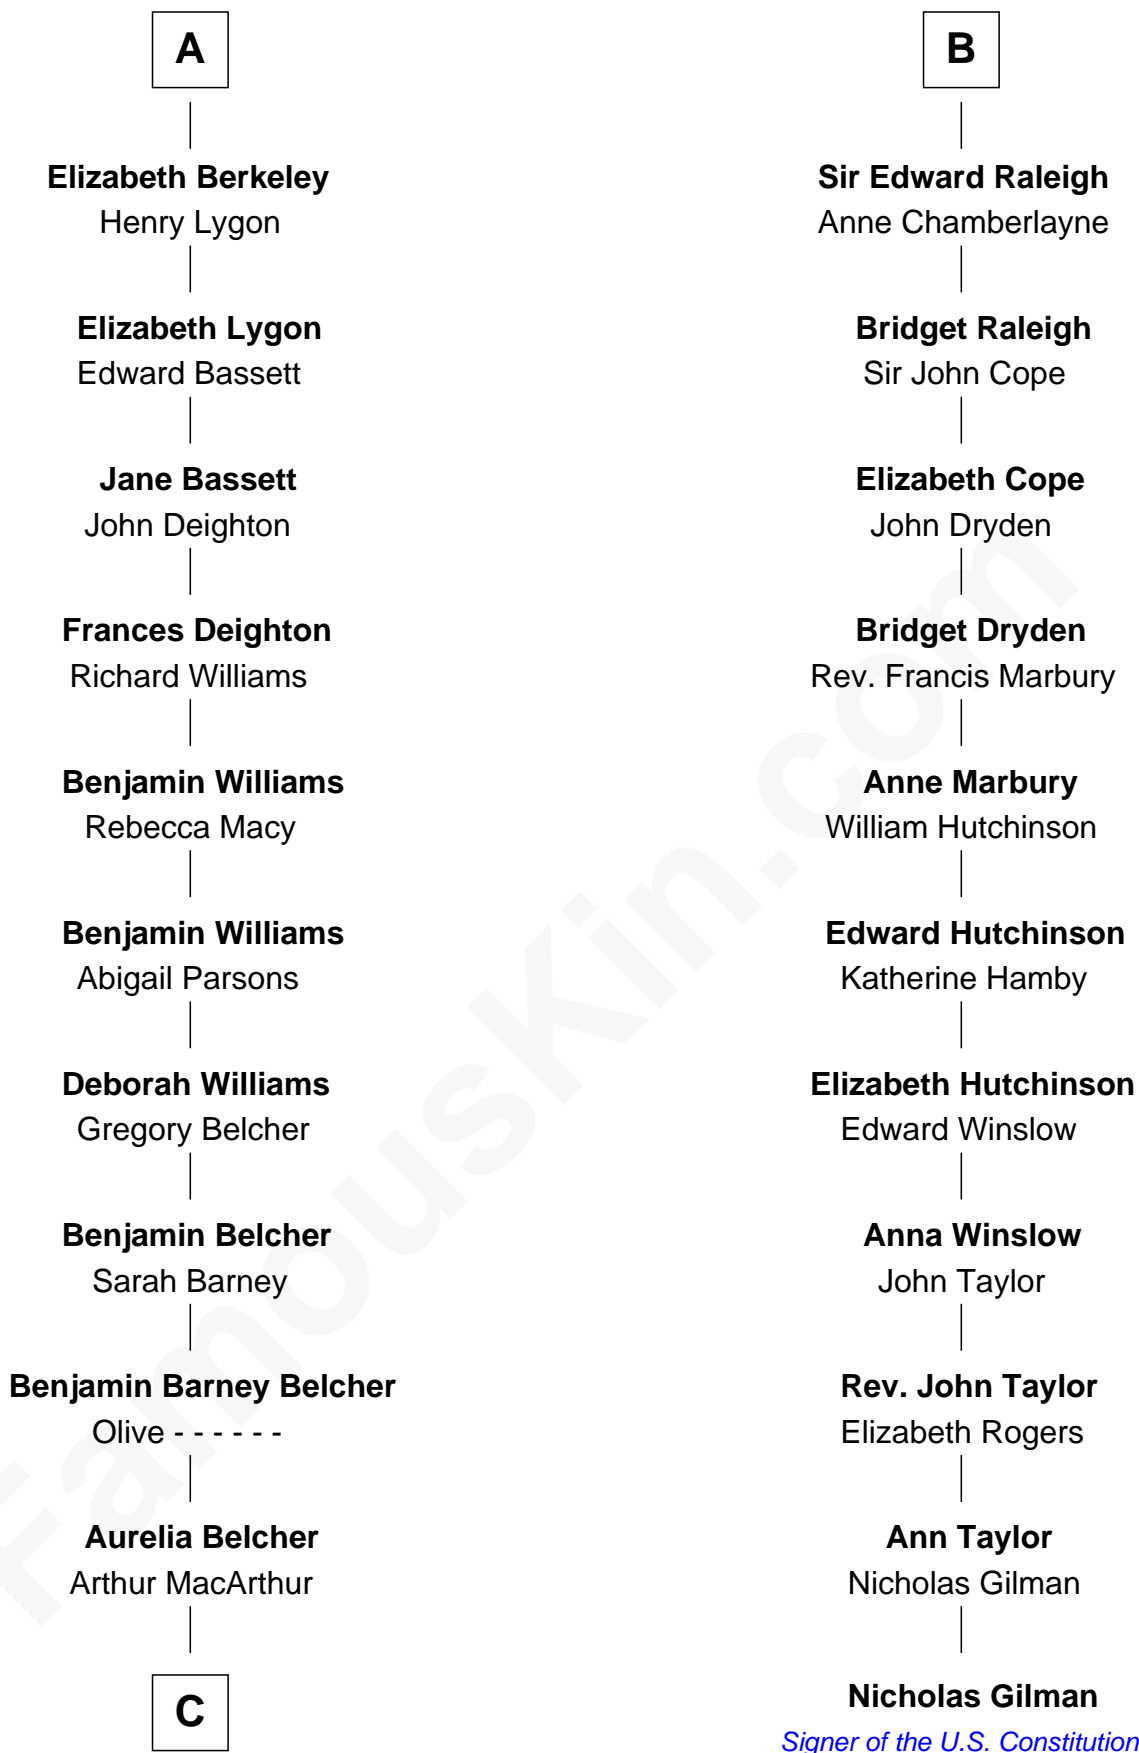

## Relationship Chart of General Douglas MacArthur

*U.S. Army - World War II*

17th cousin 1 time removed of

**Nicholas Gilman**

*Signer of the U.S. Constitution*

**Humphrey de Bohun**  
Elizabeth Plantagenet

**Sir William de Bohun**  
Elizabeth de Badlesmere

**Elizabeth de Bohun**  
Sir Richard Fitzalan

**Elizabeth Fitzalan**  
Sir Thomas Mowbray

**Isabel Mowbray**  
Sir James Berkeley

**Maurice Berkeley**  
Isabel Mead

**Anne Berkeley**  
Sir William Dennis

**Isabel Dennis**  
Sir John Berkeley

**A**

**Eleanor de Bohun**  
Sir James le Boteler

**Pernel le Boteler**  
Sir Gilbert Talbot

**Sir Richard Talbot**  
Ankaret le Strange

**Mary Talbot**  
Sir Thomas Greene

**Sir Thomas Greene**  
Phillippa Ferrers

**Elizabeth Greene**  
William Raleigh

**Sir Edward Raleigh**  
Margaret Verney

**B**

C

Gen. Arthur MacArthur

Mary Pinckney Hardy