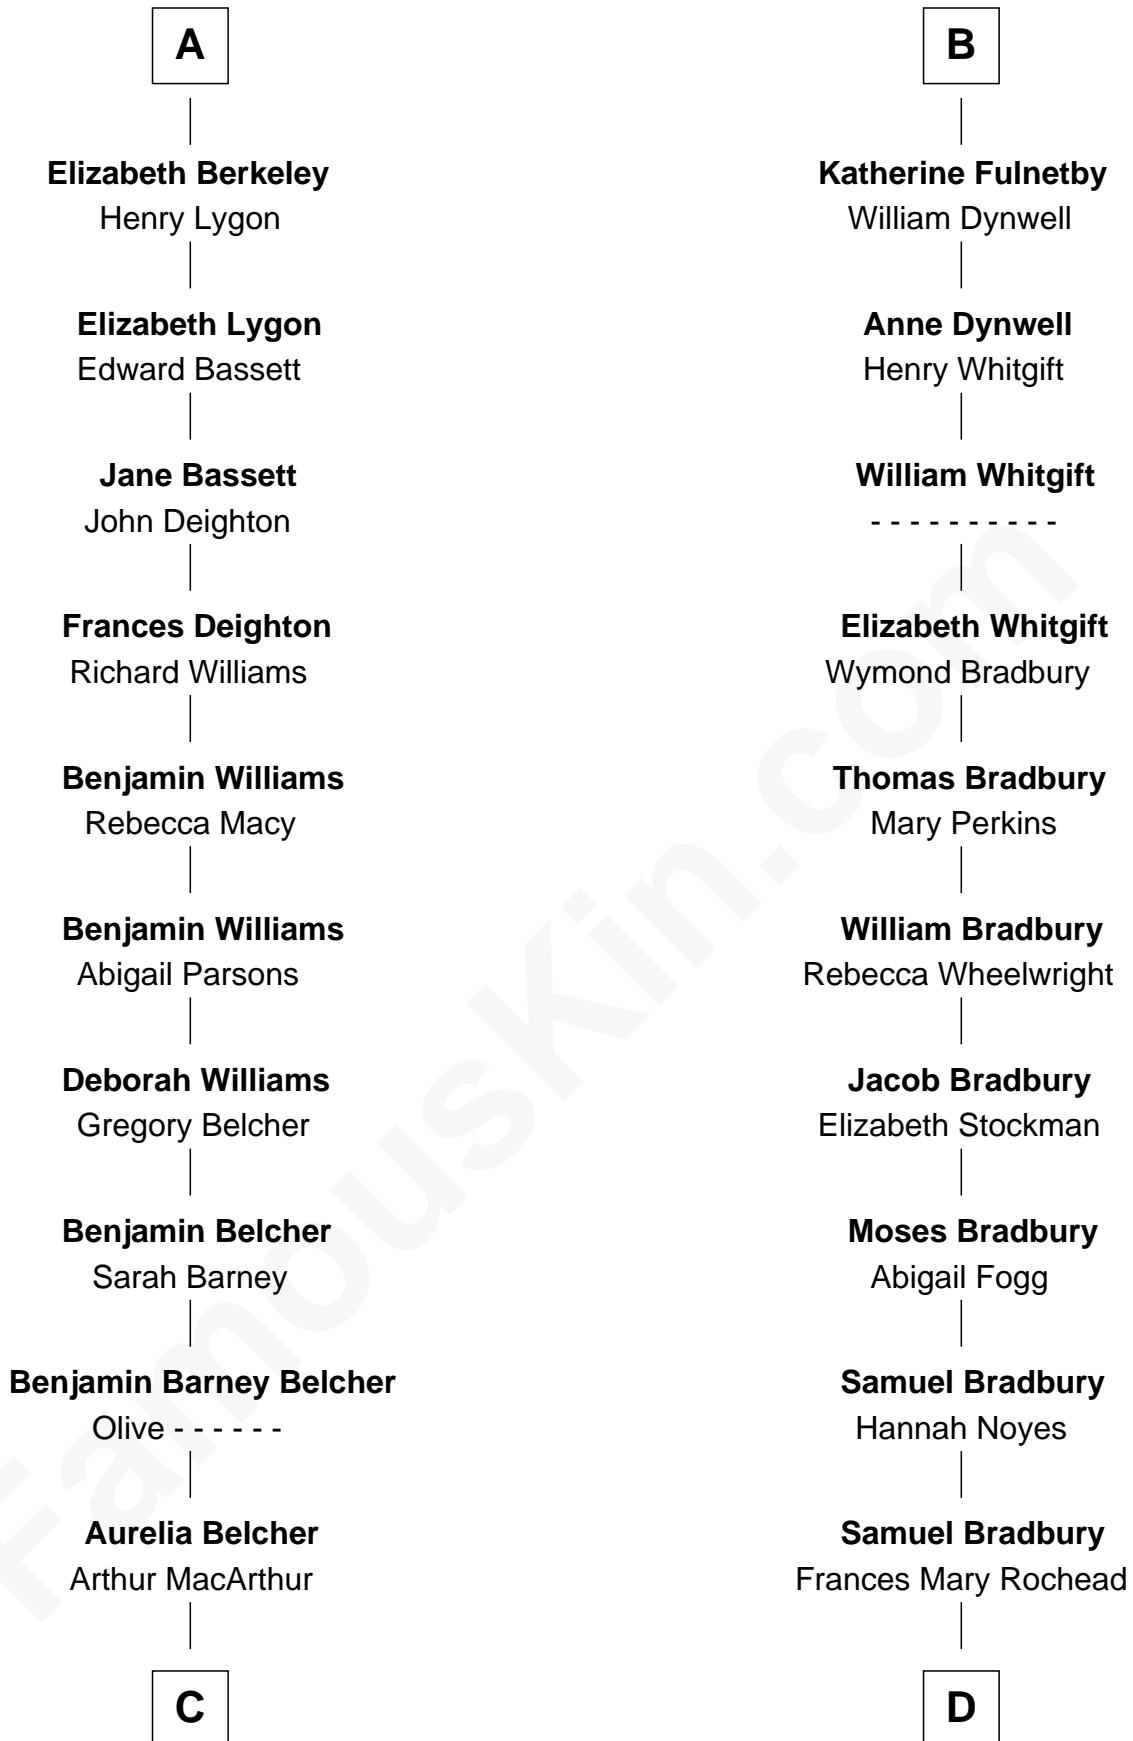

**FamousKin.com**  
**Relationship Chart of**  
**General Douglas MacArthur**  
*U.S. Army - World War II*

**18th cousin 2 times removed of**

**Ray Bradbury**  
*Author of The Martian Chronicles*

**Bartholomew de Badlesmere**  
 Margaret de Clare

**Elizabeth de Badlesmere**

Sir William de Bohun

**Elizabeth de Bohun**

Sir Richard Fitzalan

**Elizabeth Fitzalan**

Sir Thomas Mowbray

**Isabel Mowbray**

Sir James Berkeley

Sir William de Ros

**Maud de Roos**

John de Welles

**John de Welles**

Eleanor de Mowbray

**Eudo de Welles**

Maud de Greystoke

**Sir Lionel de Welles**

Joan de Waterton

**Margaret de Welles**

Sir Thomas Dymoke

**Jane Dymoke**

John Fulnetby

**B**

**C**

**Gen. Arthur MacArthur**