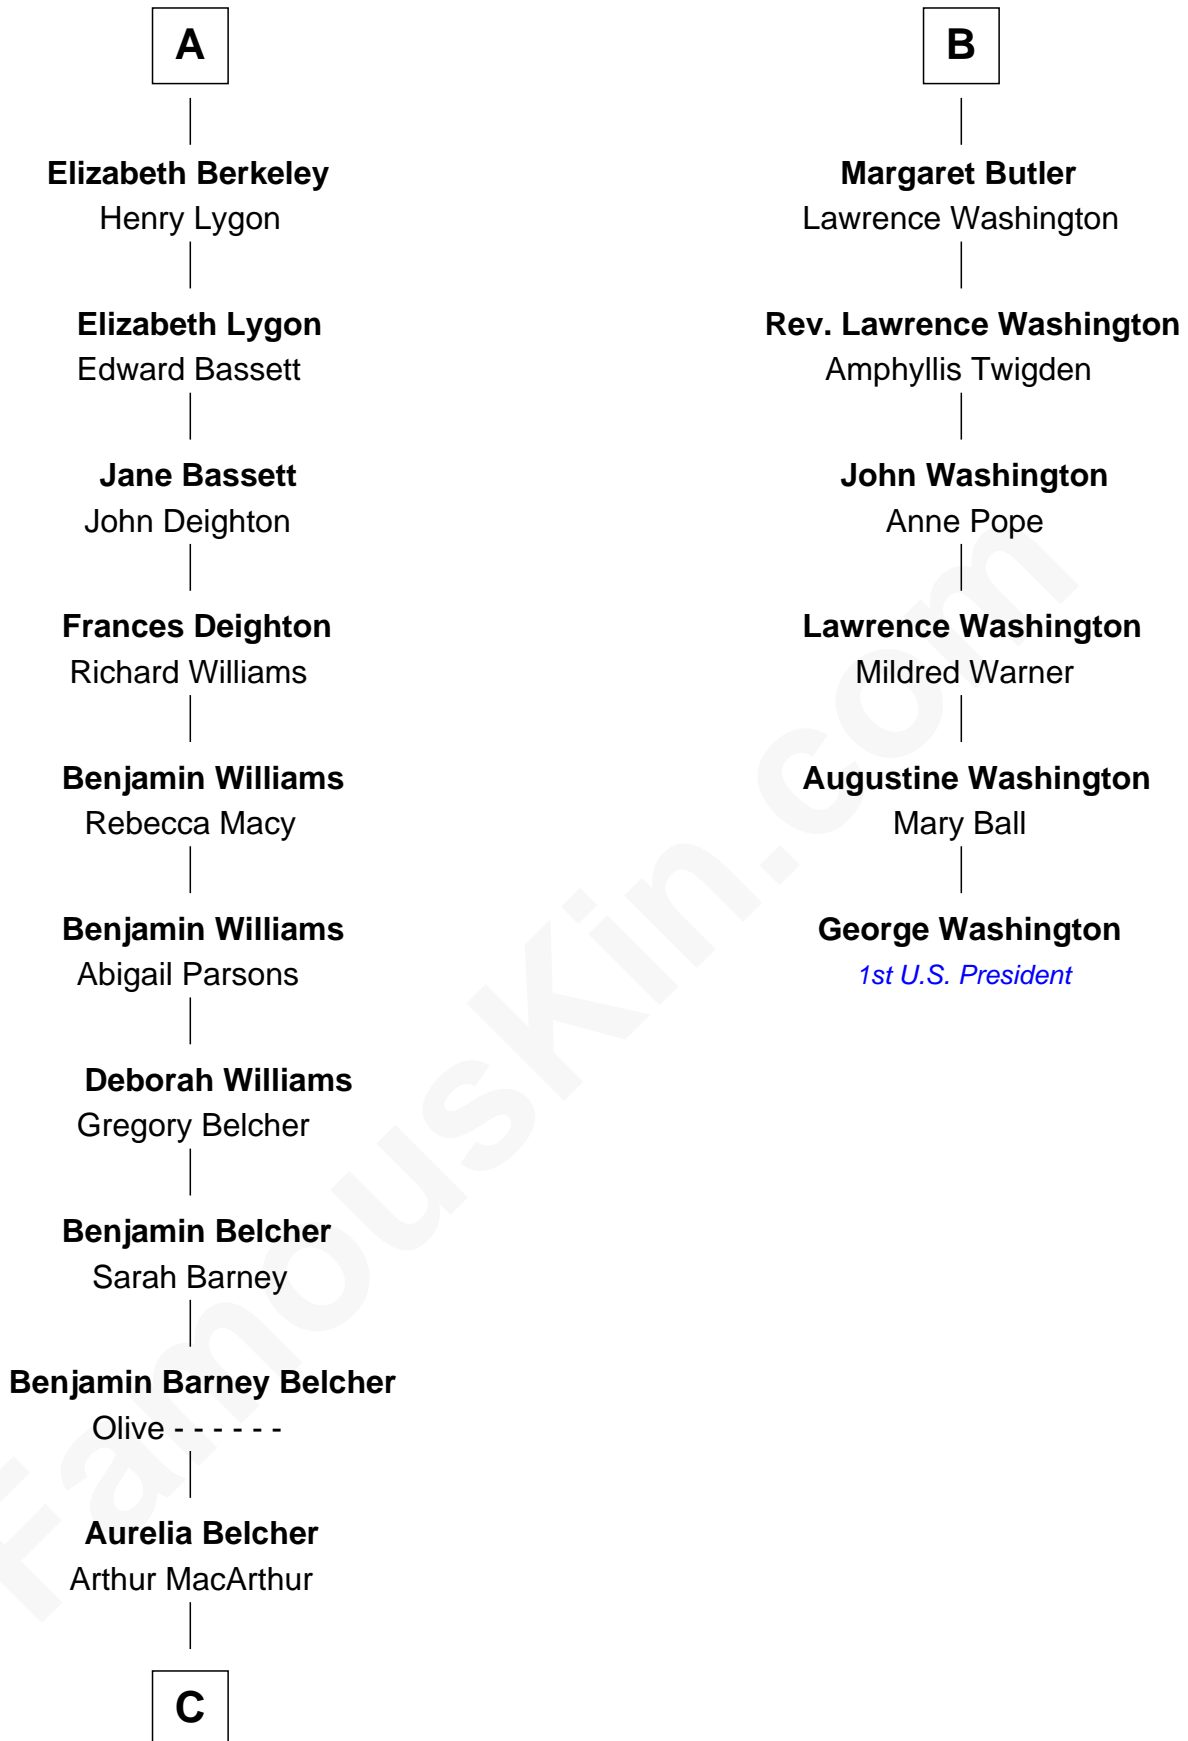

**FamousKin.com**  
**Relationship Chart of**  
**General Douglas MacArthur**  
*U.S. Army - World War II*

**12th cousin 6 times removed of**  
**George Washington**  
*1st U.S. President*

**Sir Maurice de Berkeley**  
 Eve la Zouche

**Maurice de Berkeley**  
 Margaret - - - - -

**Thomas Berkeley**  
 Catherine Botetourte

**Maurice Berkeley**  
 Johanna Denham

**Maurice Berkeley**  
 Ellen Montfort

**Sir William Berkeley**  
 Anne Stafford

**Richard Berkeley**  
 Elizabeth Conningsby

**Sir John Berkeley**  
 Isabel Dennis

**A**

**Thomas de Berkeley**  
 Katherine de Clyvedon

**Sir John Berkeley**  
 Elizabeth Betteshorne

**Elizabeth Berkeley**  
 Sir John Sutton

**Sir Edmund Sutton**  
 Joyce Tiptoft

**Sir John Sutton**  
 Anne Clarell

**Margaret Sutton**  
 John Butler

**William Butler**  
 Margaret Greeke

**B**

C

Gen. Arthur MacArthur

Mary Pinckney Hardy