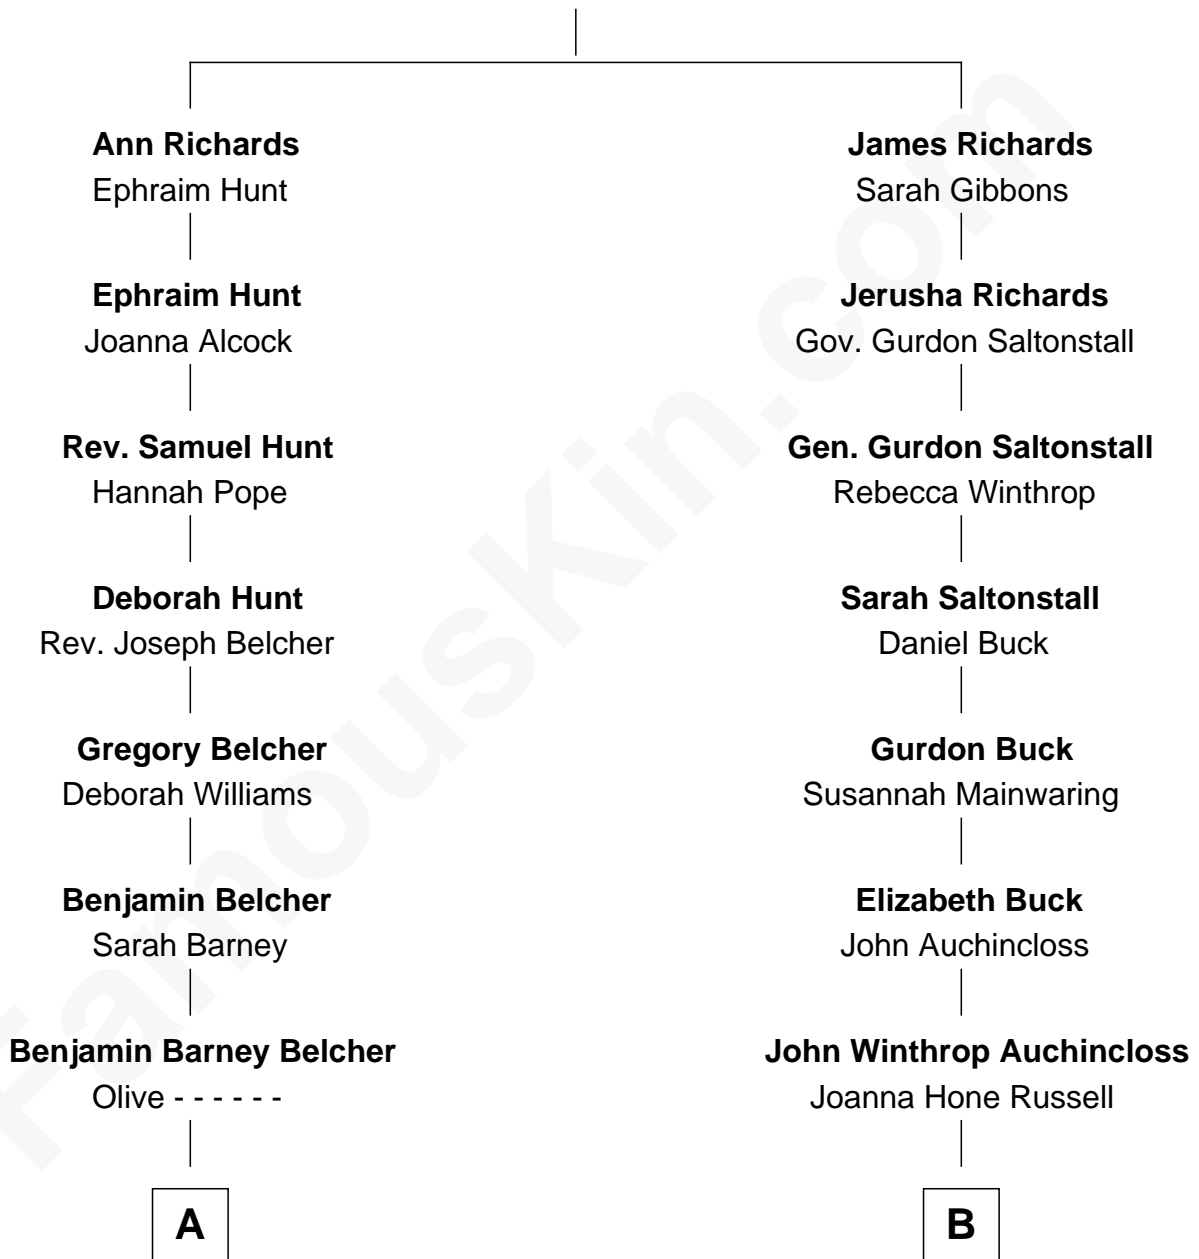

## Relationship Chart of General Douglas MacArthur

*U.S. Army - World War II*

8th cousin 1 time removed of

**Louis Auchincloss**

*Author*

**Thomas Richards**

Welthian - - - - -

**A**

**Aurelia Belcher**  
Arthur MacArthur

**Gen. Arthur MacArthur**  
Mary Pinckney Hardy

**General Douglas MacArthur**  
*U.S. Army - World War II*

**B**

**Joseph Howland Auchincloss**  
Priscilla Dixon Stanton

**Louis Auchincloss**  
*Author*

FamousKin.com