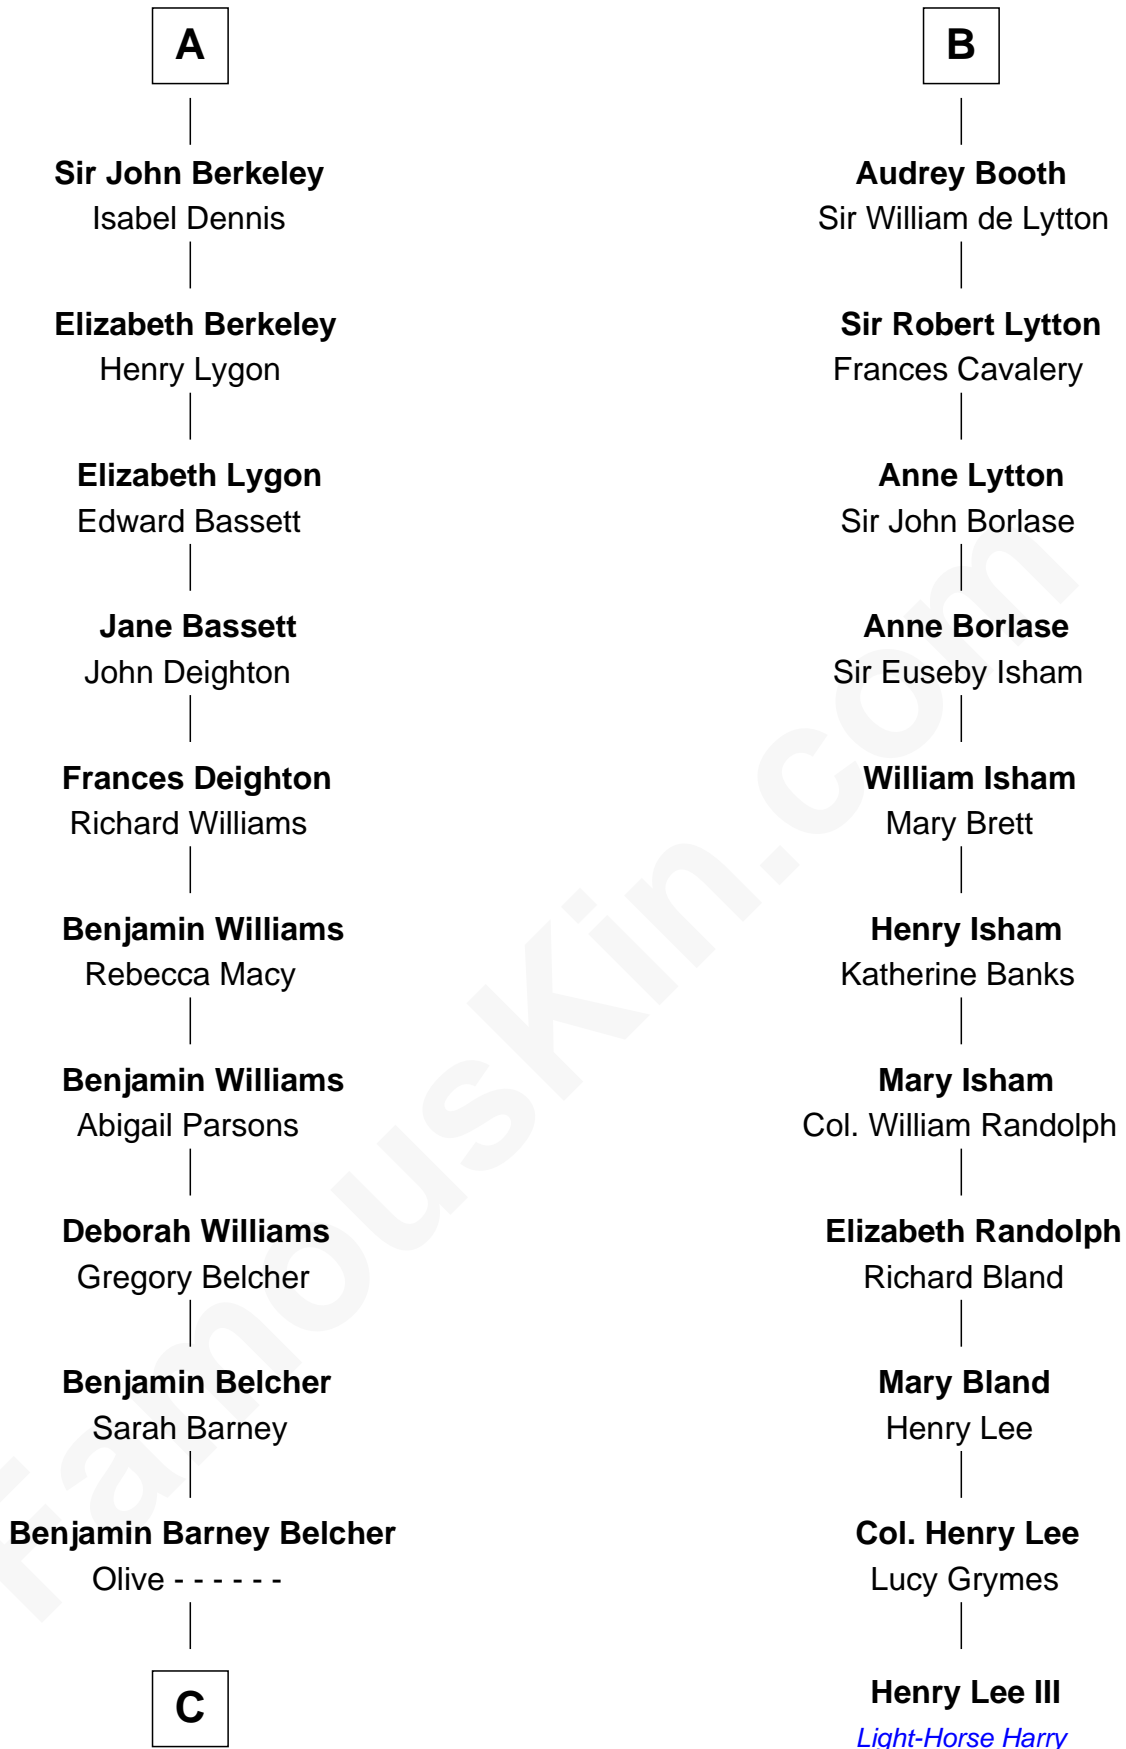

**FamousKin.com**  
**Relationship Chart of**  
**General Douglas MacArthur**  
*U.S. Army - World War II*

17th cousin 2 times removed of

**Henry Lee III**  
*9th Governor of Virginia*

**Eudo la Zouche**  
 Milicent de Cantilupe

**Eve la Zouche**  
 Sir Maurice de Berkeley

**Maurice de Berkeley**  
 Margaret - - - - -

**Thomas Berkeley**  
 Catherine Botetourte

**Maurice Berkeley**  
 Johanna Denham

**Maurice Berkeley**  
 Ellen Montfort

**Sir William Berkeley**  
 Anne Stafford

**Richard Berkeley**  
 Elizabeth Conningsby

**A**

**Sir William la Zouche**  
 Maud Lovel

**Milicent la Zouche**  
 Sir William Deincourt

**Margaret Deincourt**  
 Sir Robert de Tibetot

**Elizabeth de Tibetot**  
 Sir Philip le Despencer

**Margery Despencer**  
 Sir Roger Wentworth

**Margaret Wentworth**  
 Sir William Hopton

**Margaret Hopton**  
 Sir Philip Booth

**B**

**C**

—  
**Aurelia Belcher**  
Arthur MacArthur