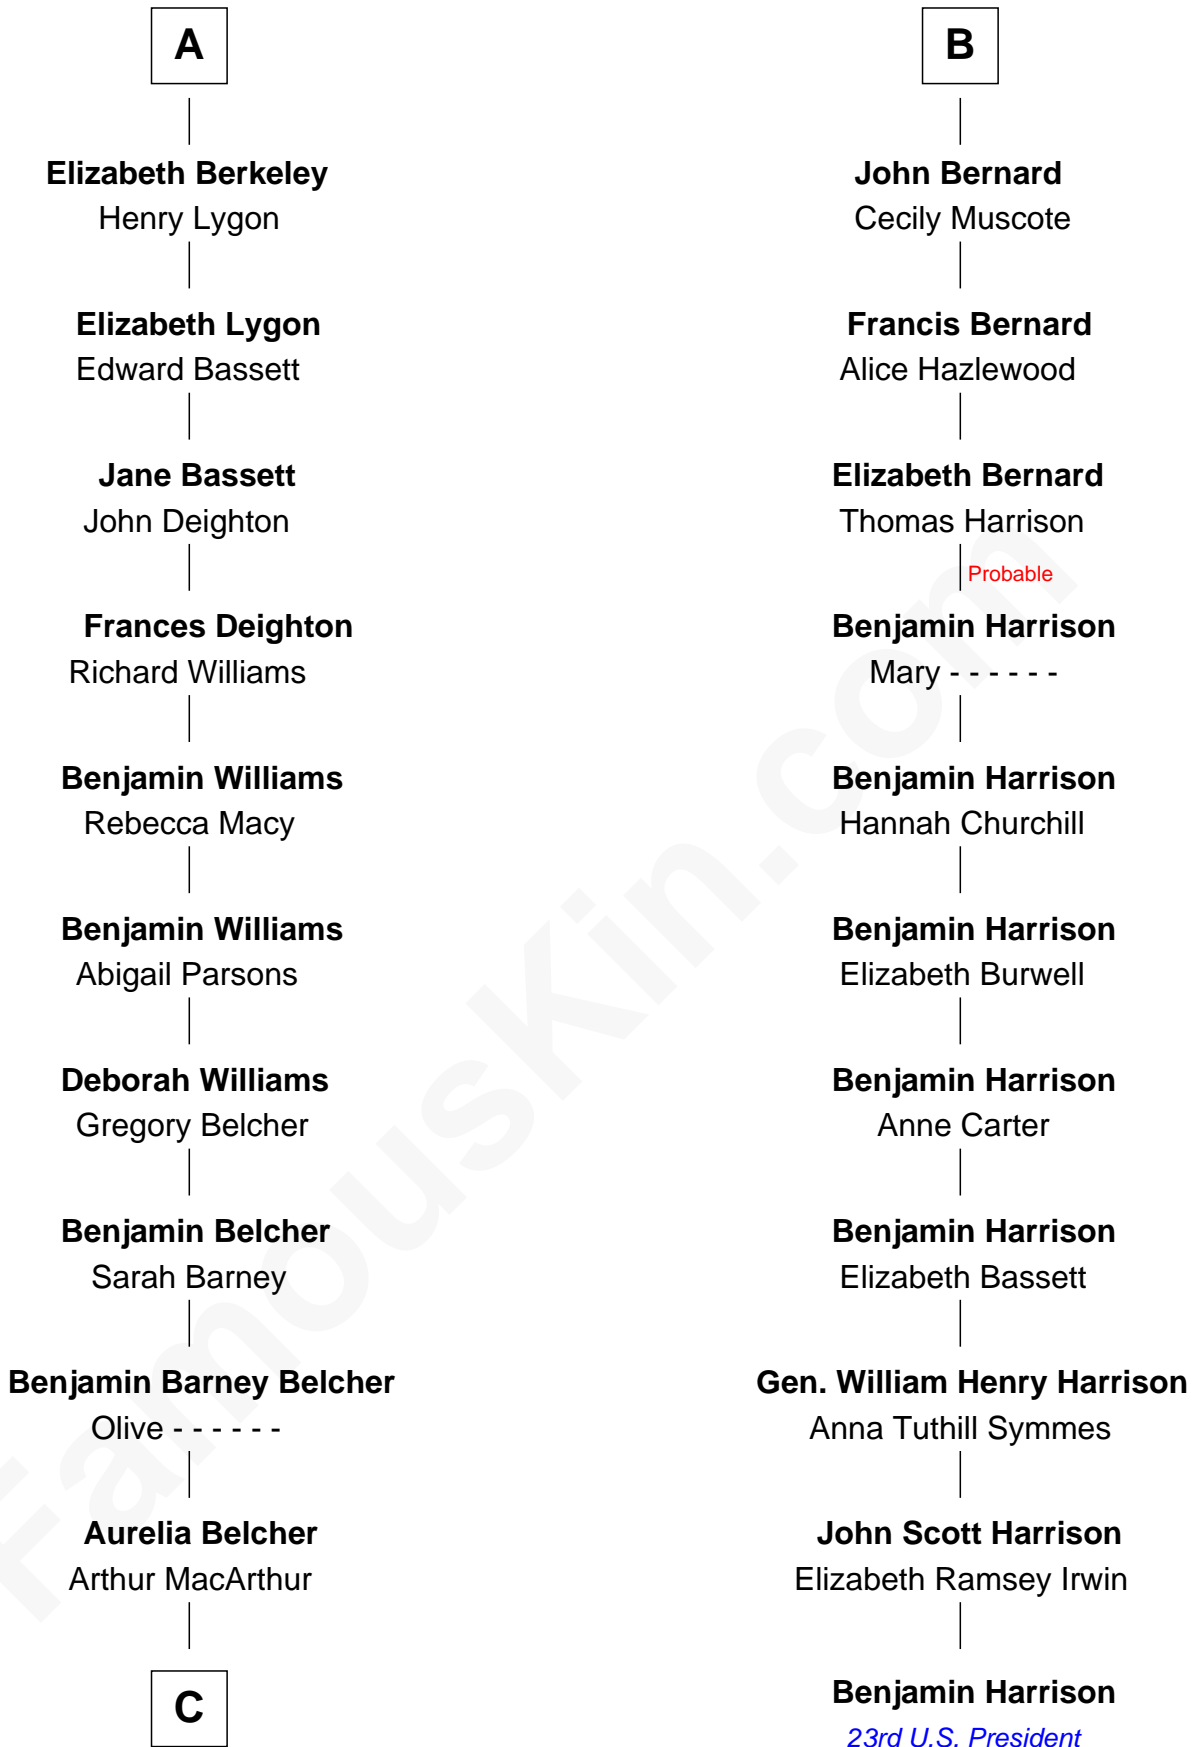

**FamousKin.com**  
**Relationship Chart of**  
**General Douglas MacArthur**

*U.S. Army - World War II*

17th cousin 1 time removed of

**Benjamin Harrison**

*23rd U.S. President*

**Bartholomew de Badlesmere**

Margaret de Clare

**Elizabeth de Badlesmere**

Sir William de Bohun

**Elizabeth de Bohun**

Sir Richard Fitzalan

**Elizabeth Fitzalan**

Sir Thomas Mowbray

**Isabel Mowbray**

**Margery de Badlesmere**

Sir William de Ros

**Maud de Roos**

John de Welles

**Margery de Welles**

Stephen le Scrope

**John le Scrope**

Elizabeth Chaworth

**Elizabeth le Scrope**

Sir Henry le Scrope

**Margaret Scrope**

John Bernard

**John Bernard**

Margaret Daundelyn

**B**

**C**