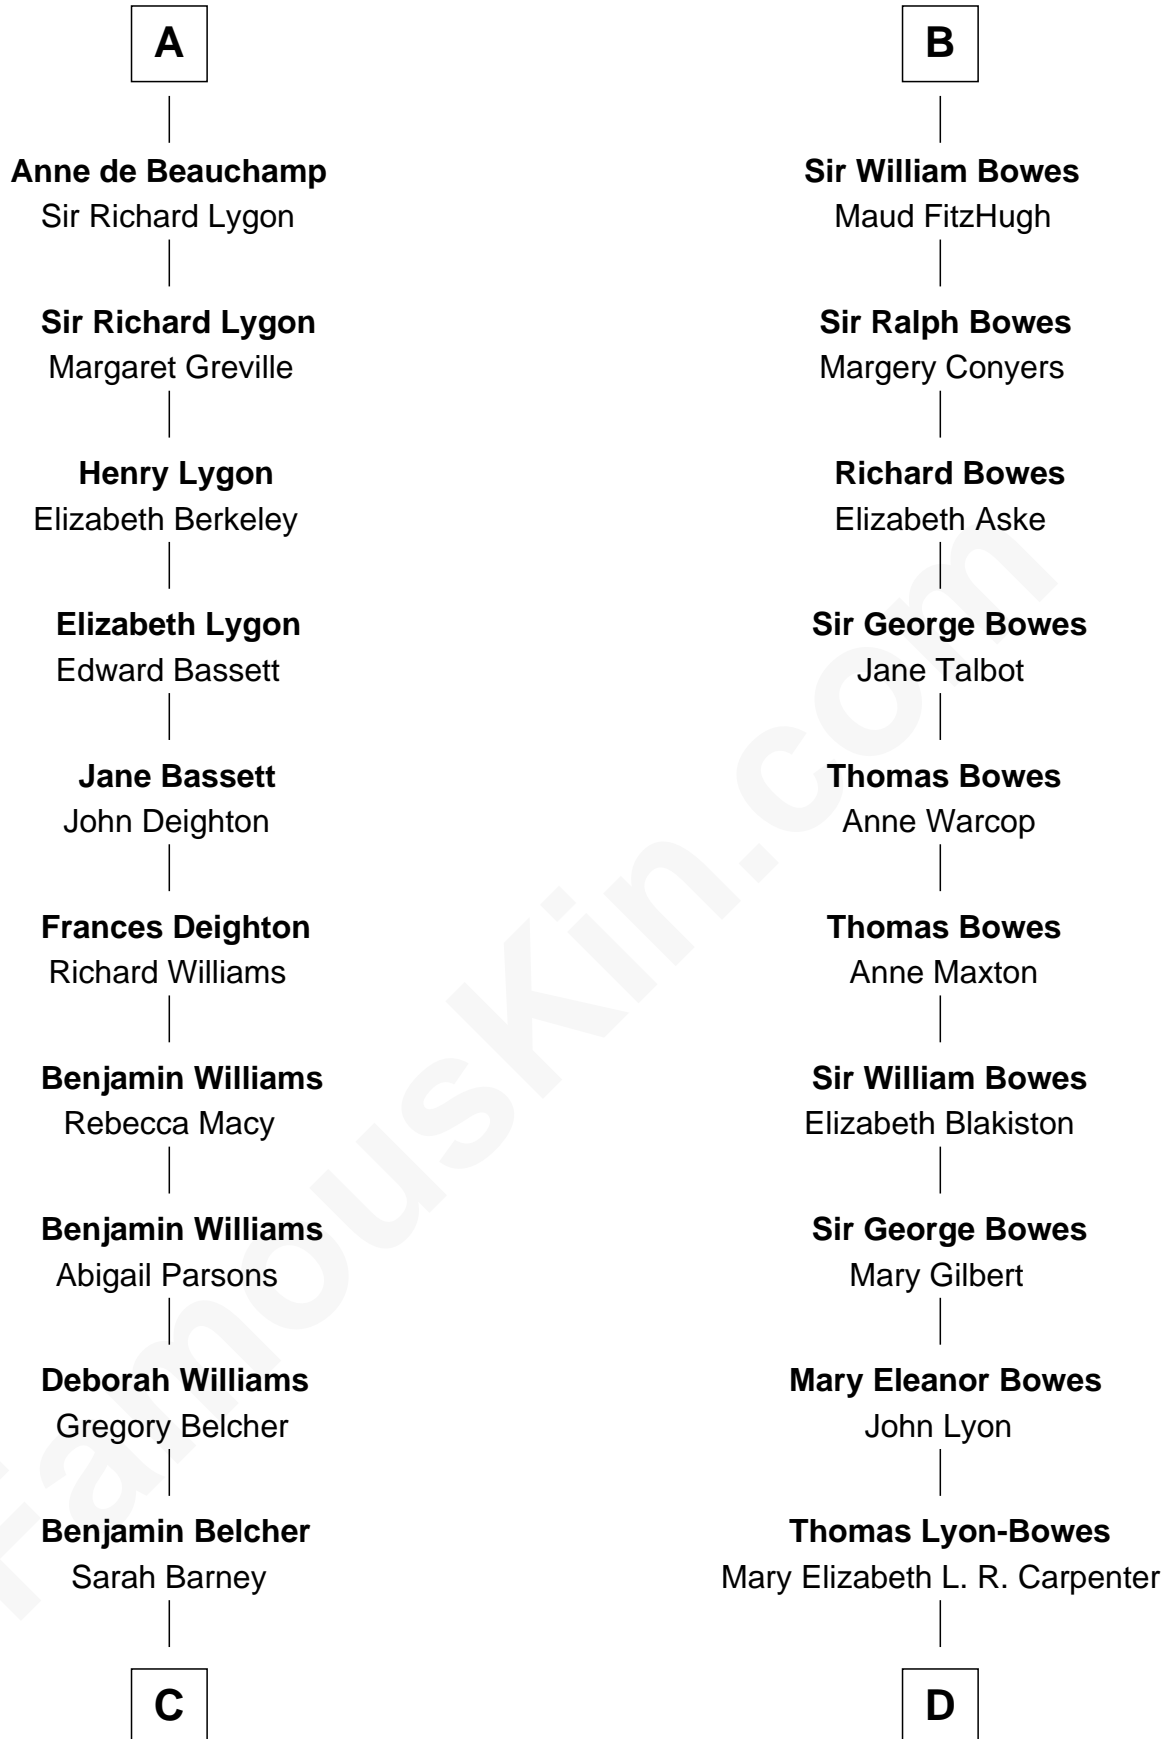

FamousKin.com
Relationship Chart of
General Douglas MacArthur

U.S. Army - World War II

20th cousin 1 time removed of

Queen Elizabeth II

Queen of the United Kingdom

William Mauduit
 Alice de Newburgh

Isabel Mauduit
 Sir William de Beauchamp

Sir Walter de Beauchamp
 Alice de Tony

Giles de Beauchamp
 Catherine de Bures

John de Beauchamp
 Elizabeth - - - - -

Sir William de Beauchamp
 Catherine de Ufflete

John de Beauchamp
 Margaret Ferrers

Sir Richard de Beauchamp
 Elizabeth Stafford

A

Isabel Mauduit
 Sir William de Beauchamp

William de Beauchamp
 Maud FitzJohn

Guy de Beauchamp
 Alice de Toeni

Sir Thomas de Beauchamp
 Katherine de Mortimer

Maud de Beauchamp
 Sir Roger de Clifford

Katherine de Clifford
 Sir Ralph de Greystoke

Joan de Greystoke
 Sir William Bowes

B

Elizabeth II photo by [Eric Draper](#)