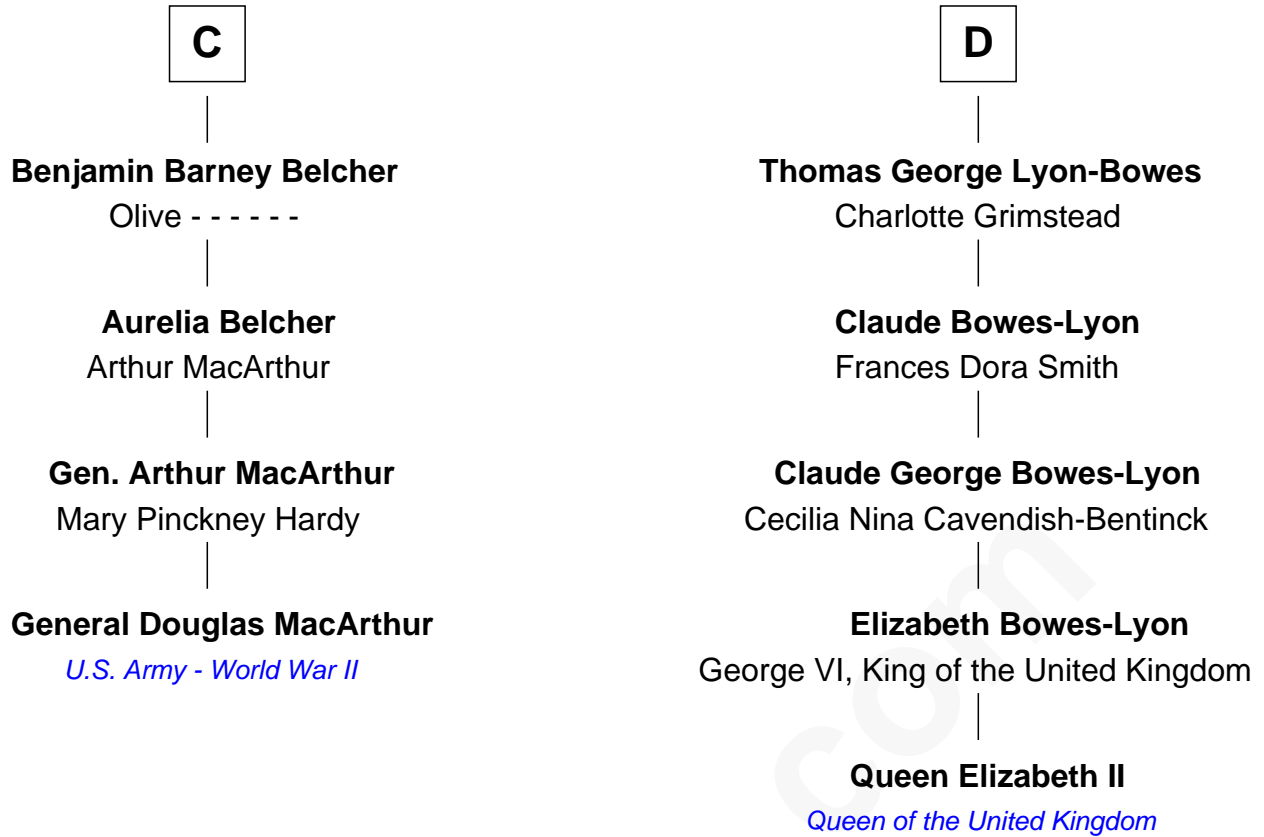

FamousKin.com
Relationship Chart of
General Douglas MacArthur

U.S. Army - World War II

20th cousin 1 time removed of

Queen Elizabeth II

Queen of the United Kingdom

William Mauduit
 Alice de Newburgh

Isabel Mauduit
 Sir William de Beauchamp

Sir Walter de Beauchamp
 Alice de Tony

Giles de Beauchamp
 Catherine de Bures

John de Beauchamp
 Elizabeth - - - - -

Sir William de Beauchamp
 Catherine de Ufflete

John de Beauchamp
 Margaret Ferrers

Sir Richard de Beauchamp
 Elizabeth Stafford

A

Isabel Mauduit
 Sir William de Beauchamp

William de Beauchamp
 Maud FitzJohn

Guy de Beauchamp
 Alice de Toeni

Sir Thomas de Beauchamp
 Katherine de Mortimer

Maud de Beauchamp
 Sir Roger de Clifford

Katherine de Clifford
 Sir Ralph de Greystoke

Joan de Greystoke
 Sir William Bowes

B

Elizabeth II photo by [Eric Draper](#)