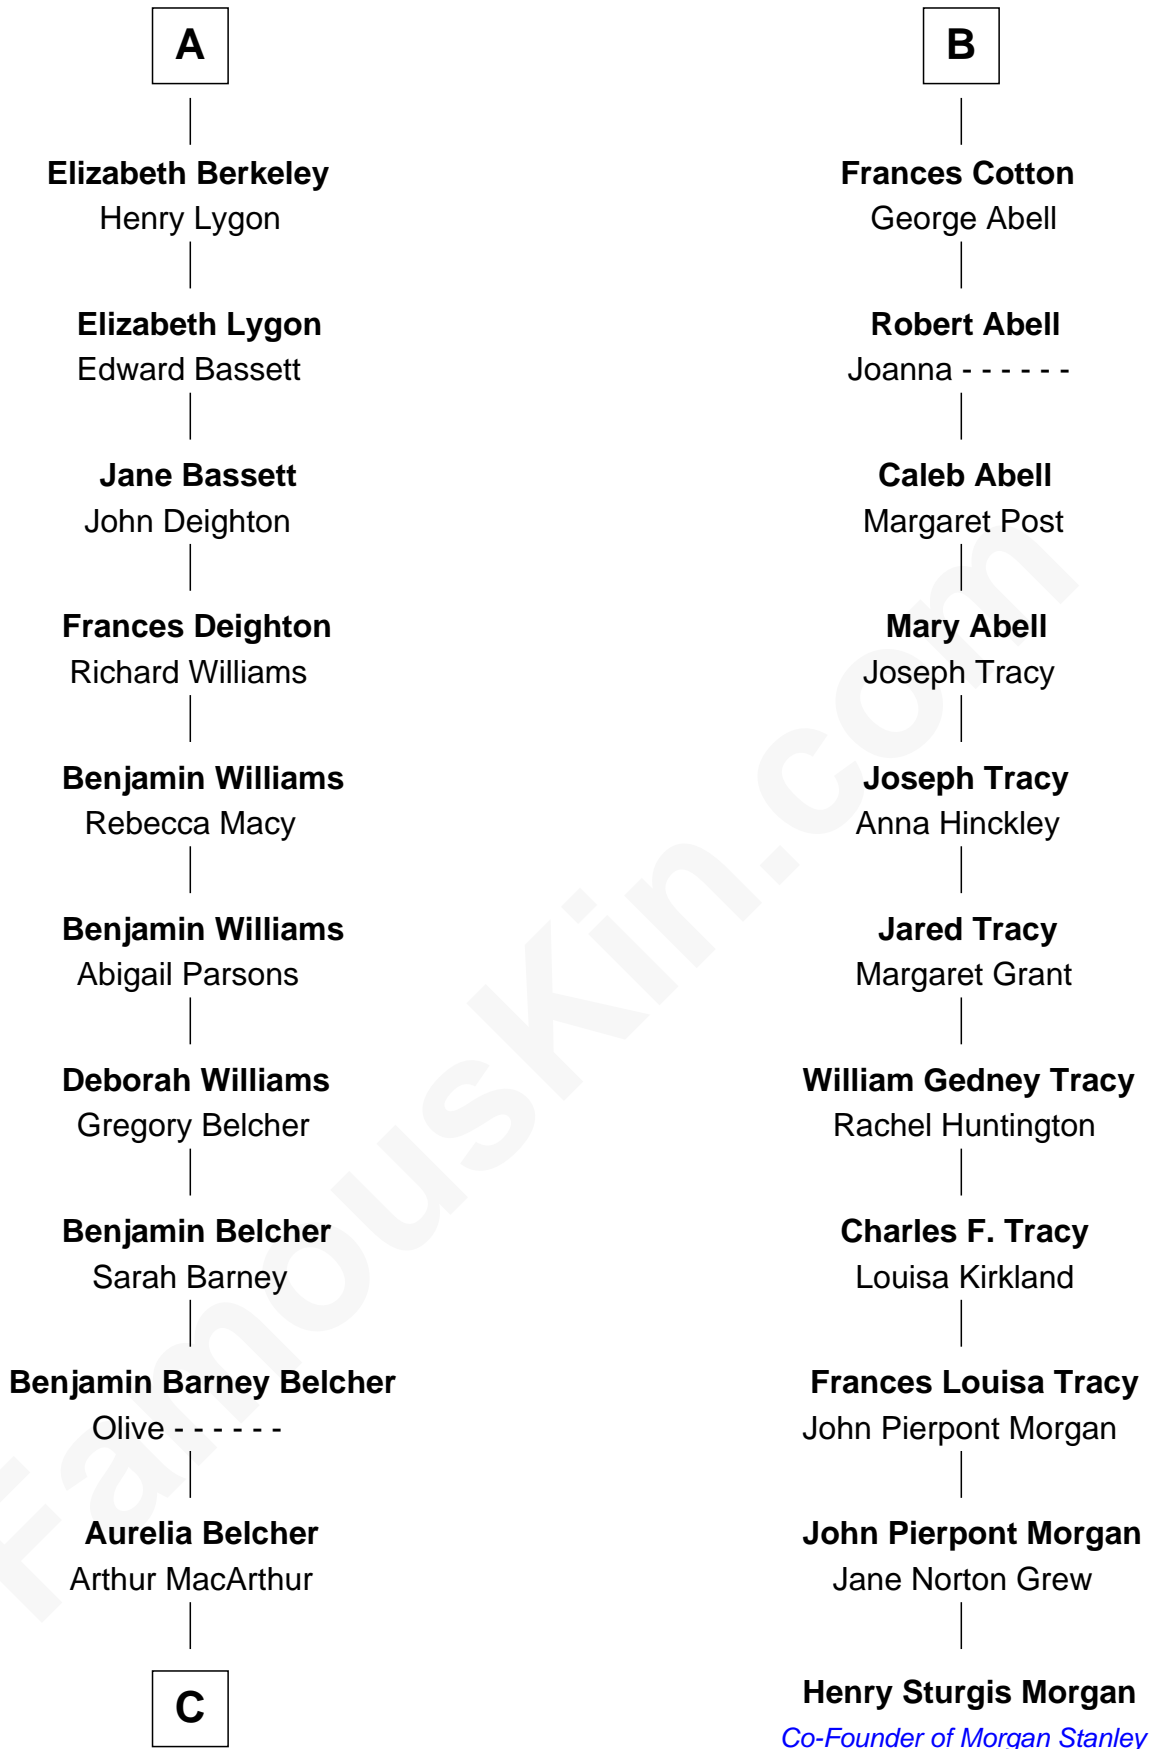

**FamousKin.com**  
**Relationship Chart of**  
**General Douglas MacArthur**

*U.S. Army - World War II*

17th cousin 1 time removed of

**Henry Sturgis Morgan**

*Co-Founder of Morgan Stanley*

**Sir Maurice de Berkeley**

Eve la Zouche

**Maurice de Berkeley**

Margaret - - - - -

**Thomas Berkeley**

Catherine Botetourte

**Maurice Berkeley**

Johanna Denham

**Maurice Berkeley**

**Thomas de Berkeley**

Katherine de Clyvedon

**Sir John Berkeley**

Elizabeth Betteshorne

**Elizabeth Berkeley**

Sir John Sutton

**Jane Sutton**

Thomas Mainwaring

**Cecily Mainwaring**

John Cotton

**Sir George Cotton**

Mary Onley

**Richard Cotton**

Mary Mainwaring

**B**

C