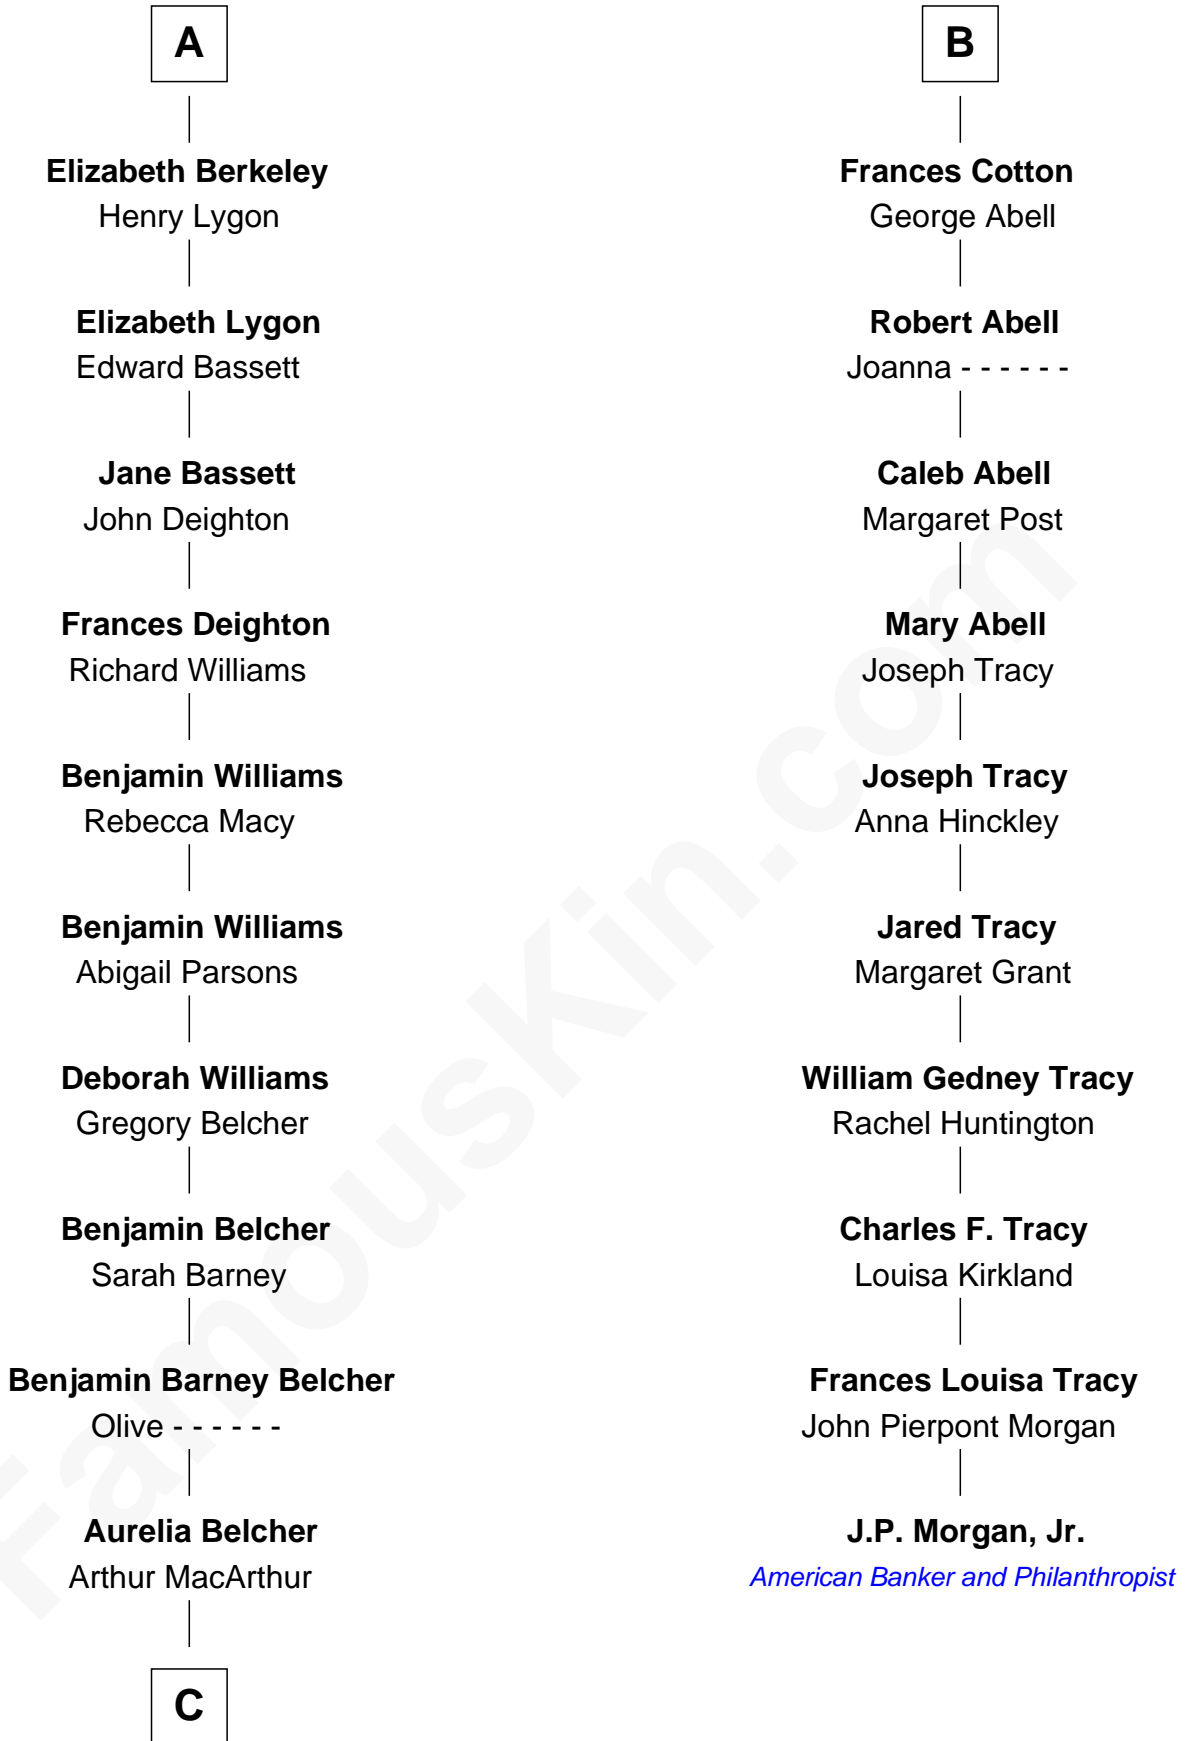

**FamousKin.com**  
**Relationship Chart of**  
**General Douglas MacArthur**  
*U.S. Army - World War II*

**16th cousin 2 times removed of**

**J.P. Morgan, Jr.**  
*American Banker and Philanthropist*

**Sir Maurice de Berkeley**  
 Eve la Zouche

**Maurice de Berkeley**  
 Margaret - - - - -

**Thomas Berkeley**  
 Catherine Botetourte

**Maurice Berkeley**  
 Johanna Denham

**Maurice Berkeley**  
 Ellen Montfort

**Sir William Berkeley**  
 Anne Stafford

**Richard Berkeley**  
 Elizabeth Conningsby

**Sir John Berkeley**  
 Isabel Dennis

**A**

**Thomas de Berkeley**  
 Katherine de Clyvedon

**Sir John Berkeley**  
 Elizabeth Betteshorne

**Elizabeth Berkeley**  
 Sir John Sutton

**Jane Sutton**  
 Thomas Mainwaring

**Cecily Mainwaring**  
 John Cotton

**Sir George Cotton**  
 Mary Onley

**Richard Cotton**  
 Mary Mainwaring

**B**

**C**

—  
**Gen. Arthur MacArthur**  
Mary Pinckney Hardy