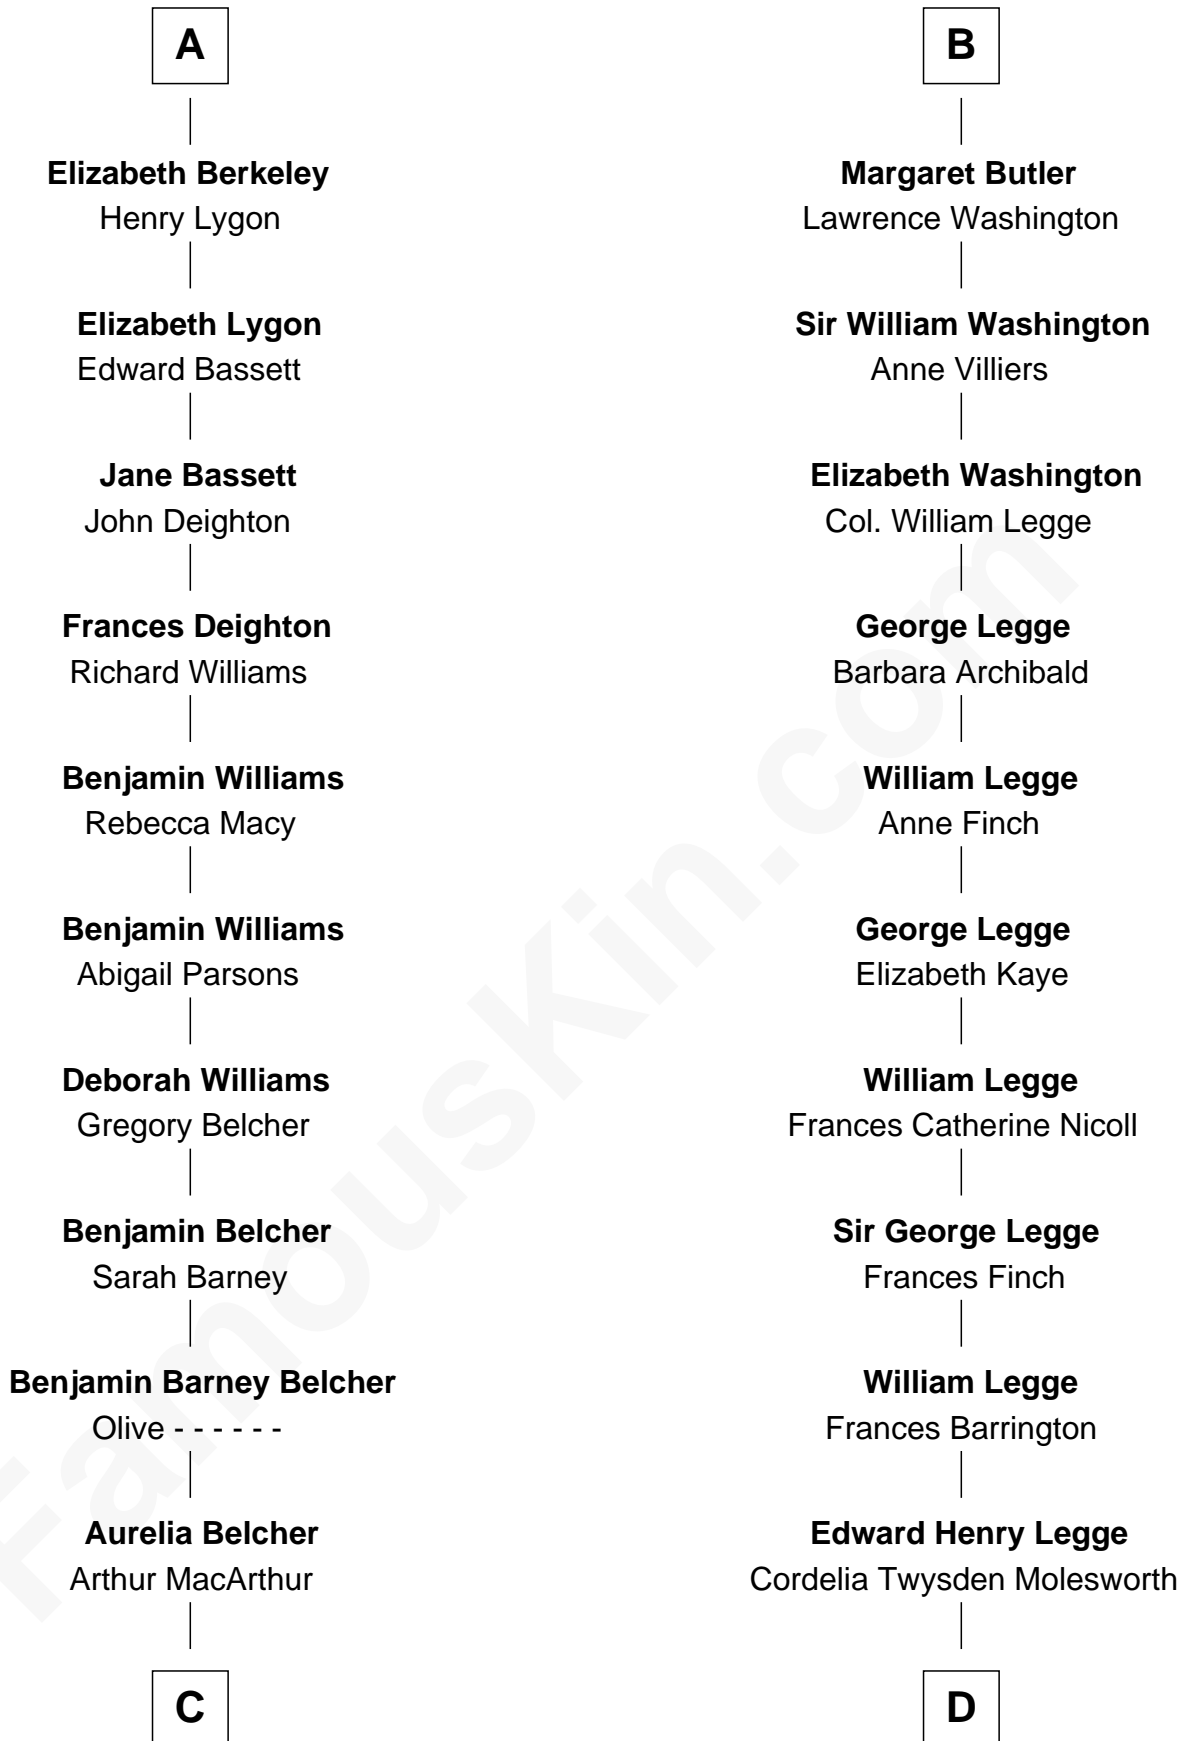

## Relationship Chart of General Douglas MacArthur

*U.S. Army - World War II*

18th cousin 2 times removed of

**Kit Harington**

*TV Actor - "Game of Thrones"*

**Sir Maurice de Berkeley**

Eve la Zouche

**Maurice de Berkeley**

Anne Stafford

**Richard Berkeley**

Elizabeth Conningsby

**Sir John Berkeley**

Isabel Dennis

**A**

**Thomas de Berkeley**

Katherine de Clyvedon

**Sir John Berkeley**

Elizabeth Betteshorne

**Elizabeth Berkeley**

Sir John Sutton

**Sir Edmund Sutton**

Joyce Tiptoft

**Sir John Sutton**

Anne Clarell

**Margaret Sutton**

John Butler

**William Butler**

Margaret Greeke

**B**

**C**

**Gen. Arthur MacArthur**

Mary Pinckney Hardy