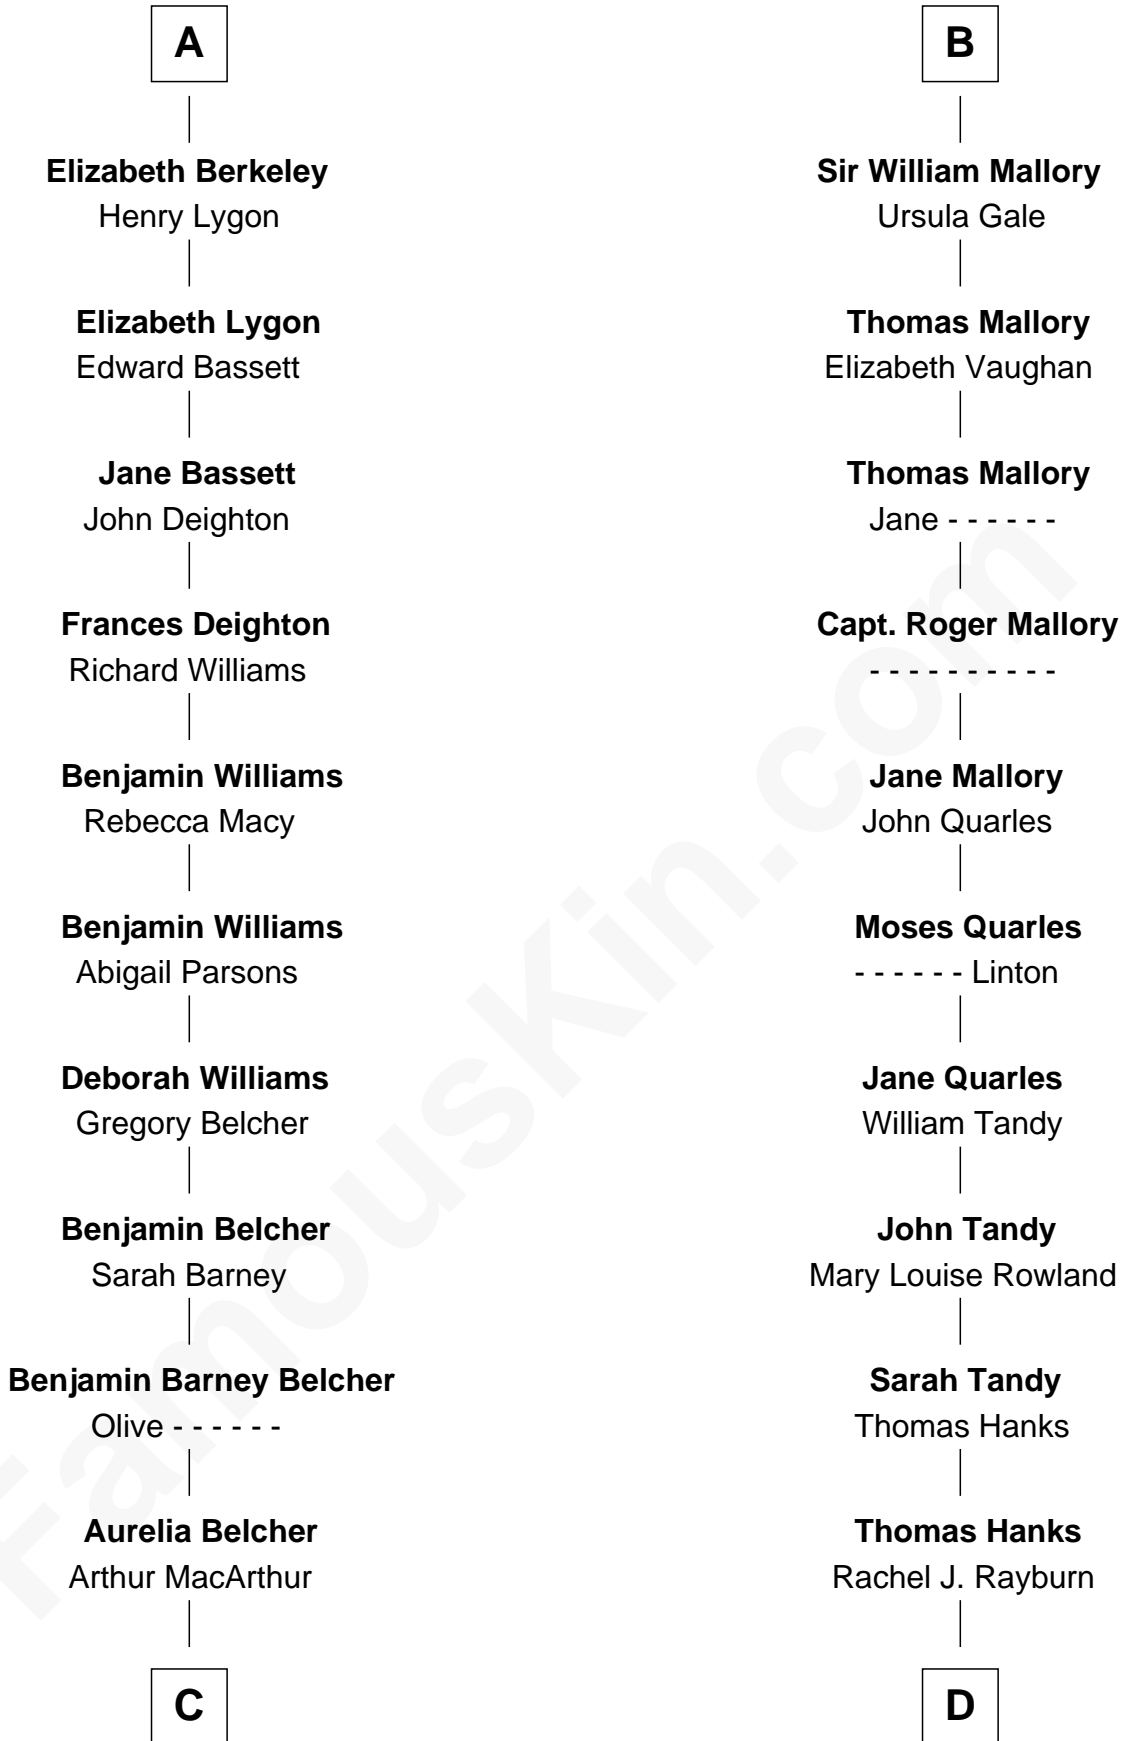

**FamousKin.com**  
**Relationship Chart of**  
**General Douglas MacArthur**  
*U.S. Army - World War II*

18th cousin 2 times removed of

**Tom Hanks**  
*Movie Actor*

**Edmund Fitzalan**  
 Alice de Warenne

**Richard Fitzalan**  
 Eleanor Plantagenet

**Aline Fitzalan**  
 Sir Roger le Strange

**Sir Richard Fitzalan**  
 Elizabeth de Bohun

**Lucy le Strange**  
 Sir William Willoughby

**Elizabeth Fitzalan**  
 Sir Thomas Mowbray

**Margery Willoughby**  
 Sir William FitzHugh

**Isabel Mowbray**  
 Sir James Berkeley

**Lora FitzHugh**  
 Sir John Constable

**Maurice Berkeley**  
 Isabel Mead

**Joan Constable**  
 Sir William Mallory

**Anne Berkeley**  
 Sir William Dennis

**Sir John Mallory**  
 Margaret Thwaites

**Isabel Dennis**  
 Sir John Berkeley

**Sir William Mallory**  
 Jane Norton

**A**

**B**

**C**

**Gen. Arthur MacArthur**